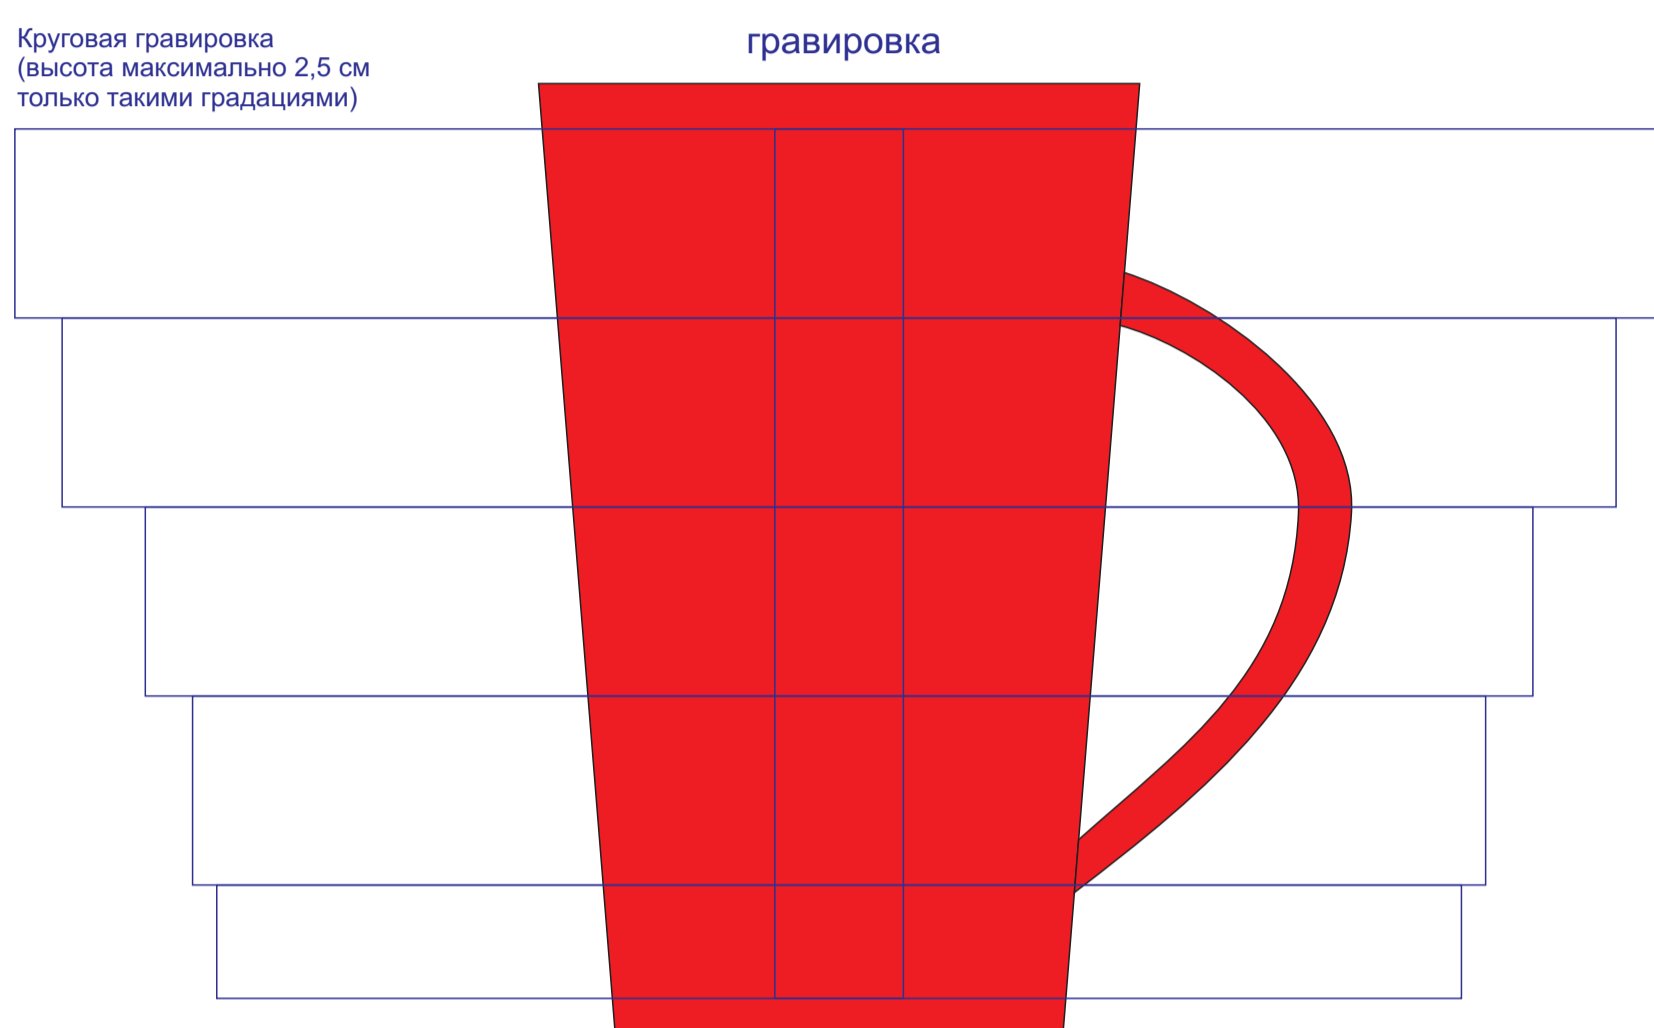

Кружка "Тюман", 23501

методы нанесения: гравировка, круговая гравировка

23501/06

Круговая гравировка
(высота максимально 2,5 см
только такими градациями)

Дно кружки с внешней стороны

23501/08

Круговая гравировка
(высота максимально 2,5 см
только такими градациями)

Дно кружки с внешней стороны

23501/15

Круговая гравировка
(высота максимально 2,5 см
только такими градациями)

Дно кружки с внешней стороны

23501/24

Круговая гравировка
(высота максимально 2,5 см
только такими градациями)