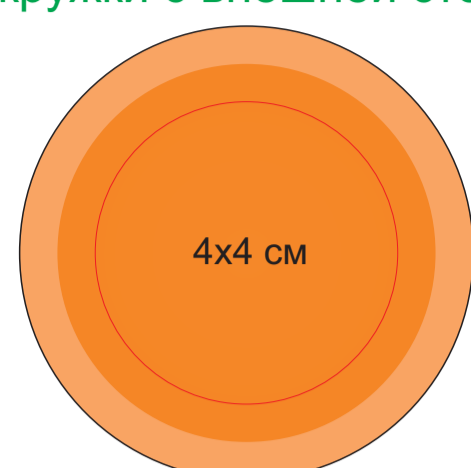

Кружка "Тюман", 23501

методы нанесения: гравировка, круговая гравировка

23501/06

Круговая гравировка
(высота максимально 2,5 см
только такими градациями)

Дно кружки с внешней стороны

23501/08

Круговая гравировка
(высота максимально 2,5 см
только такими градациями)

Дно кружки с внешней стороны

23501/15

Круговая гравировка
(высота максимально 2,5 см
только такими градациями)

Дно кружки с внешней стороны

23501/24

Круговая гравировка
(высота максимально 2,5 см
только такими градациями)

Дно кружки с внешней стороны

23501/25

Круговая гравировка
(высота максимально 2,5 см
только такими градациями)

Дно кружки с внешней стороны