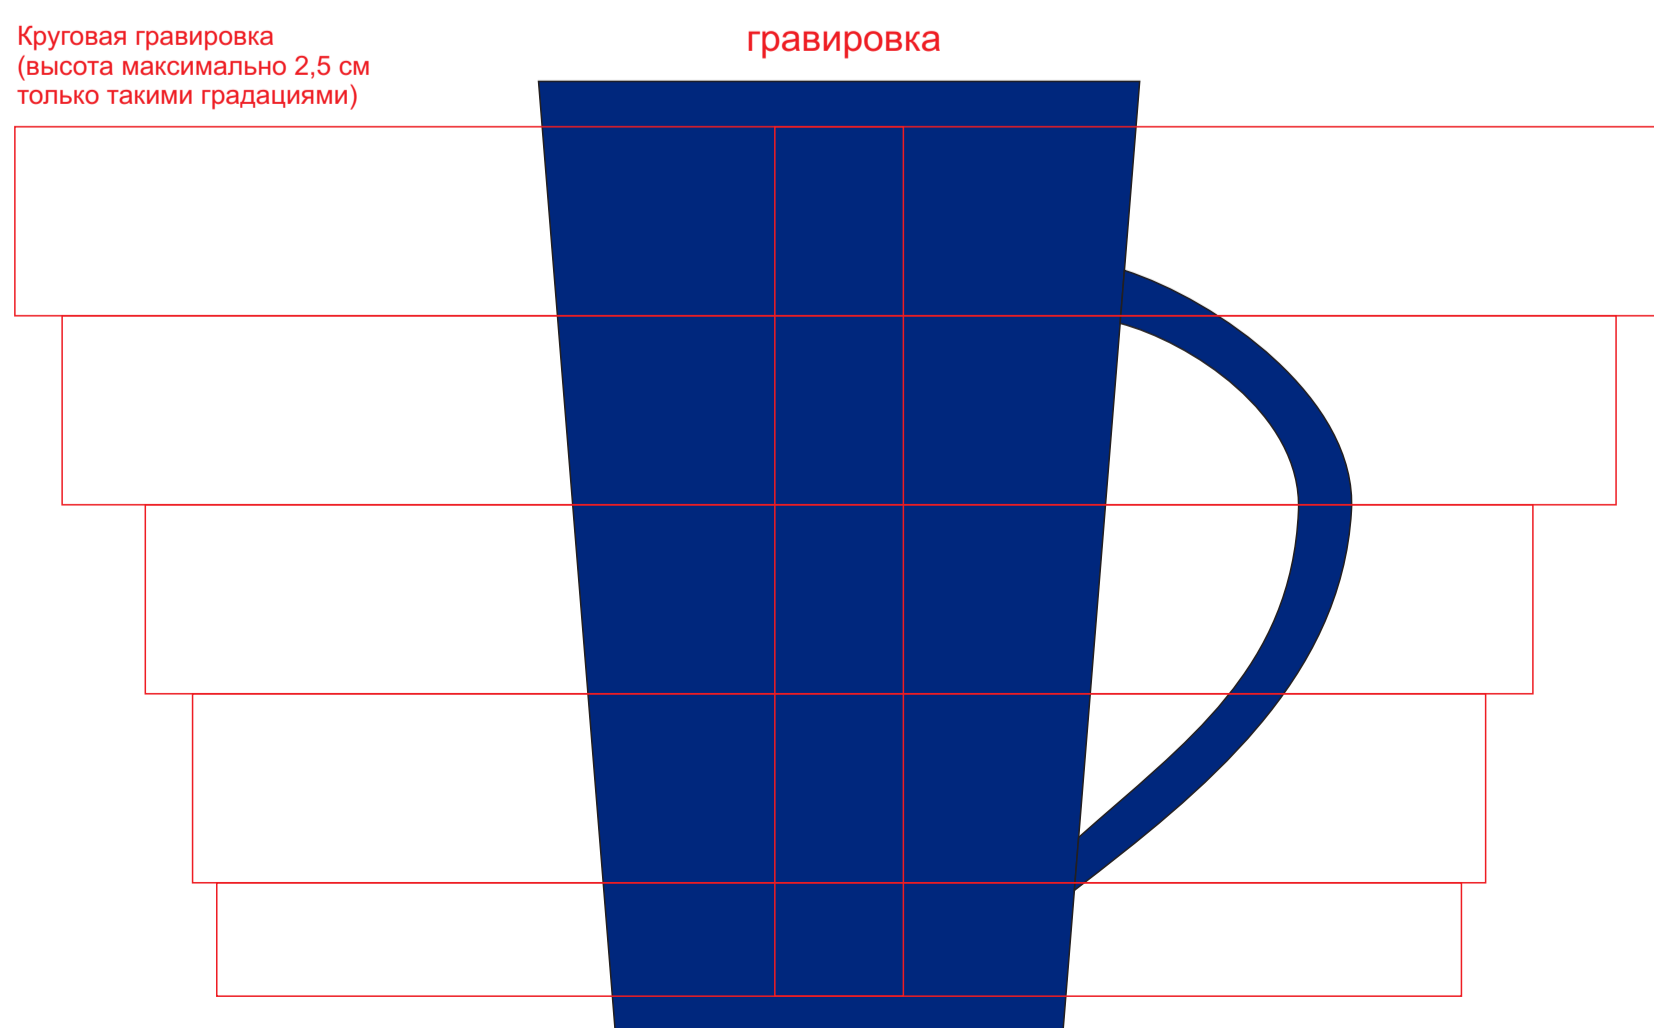

Кружка "Тюман", 23501

методы нанесения: гравировка, круговая гравировка

23501/06

Круговая гравировка
(высота максимально 2,5 см
только такими градациями)

Дно кружки с внешней стороны

23501/08

Круговая гравировка
(высота максимально 2,5 см
только такими градациями)

Дно кружки с внешней стороны

23501/15

Круговая гравировка
(высота максимально 2,5 см
только такими градациями)

Дно кружки с внешней стороны

23501/24

Круговая гравировка
(высота максимально 2,5 см
только такими градациями)

Дно кружки с внешней стороны

23501/25

Круговая гравировка
(высота максимально 2,5 см
только такими градациями)

Дно кружки с внешней стороны