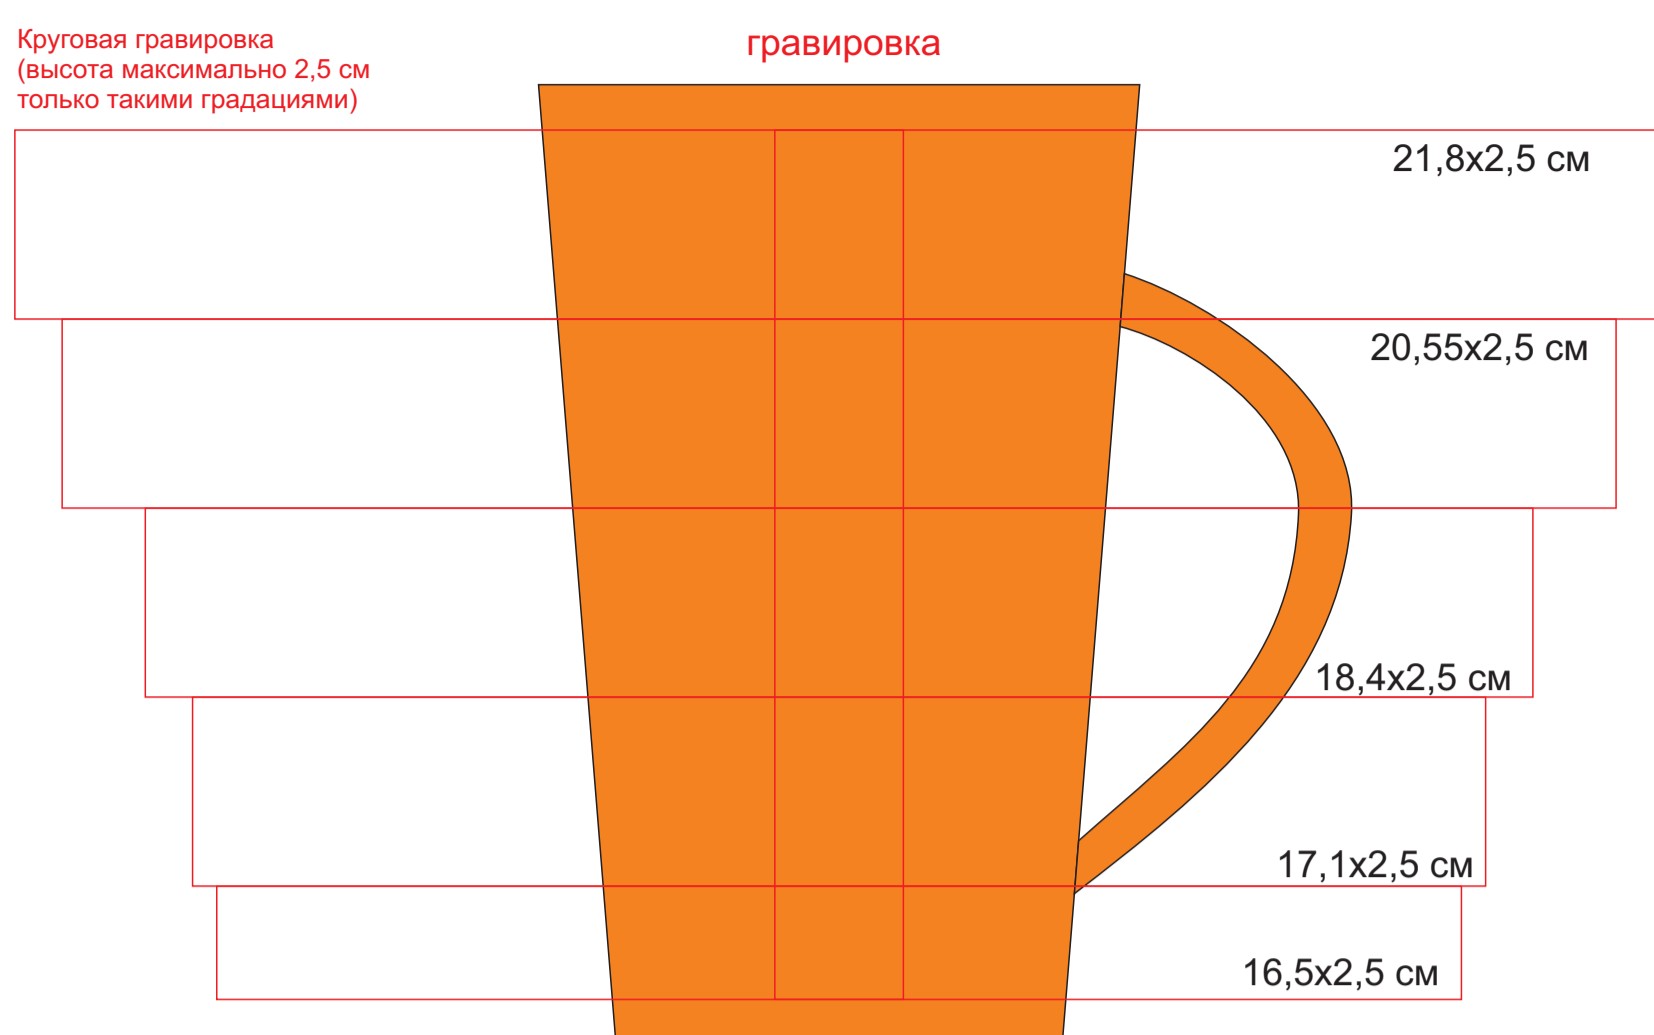

Кружка "Тюман", 23501

методы нанесения: гравировка, круговая гравировка

23501/06

Круговая гравировка
(высота максимально 2,5 см
только такими градациями)

Дно кружки с внешней стороны

23501/08

Круговая гравировка
(высота максимально 2,5 см
только такими градациями)

Дно кружки с внешней стороны

23501/15

Круговая гравировка
(высота максимально 2,5 см
только такими градациями)

Дно кружки с внешней стороны

23501/24

Круговая гравировка
(высота максимально 2,5 см
только такими градациями)

Дно кружки с внешней стороны

23501/25

Круговая гравировка
(высота максимально 2,5 см
только такими градациями)

Дно кружки с внешней стороны