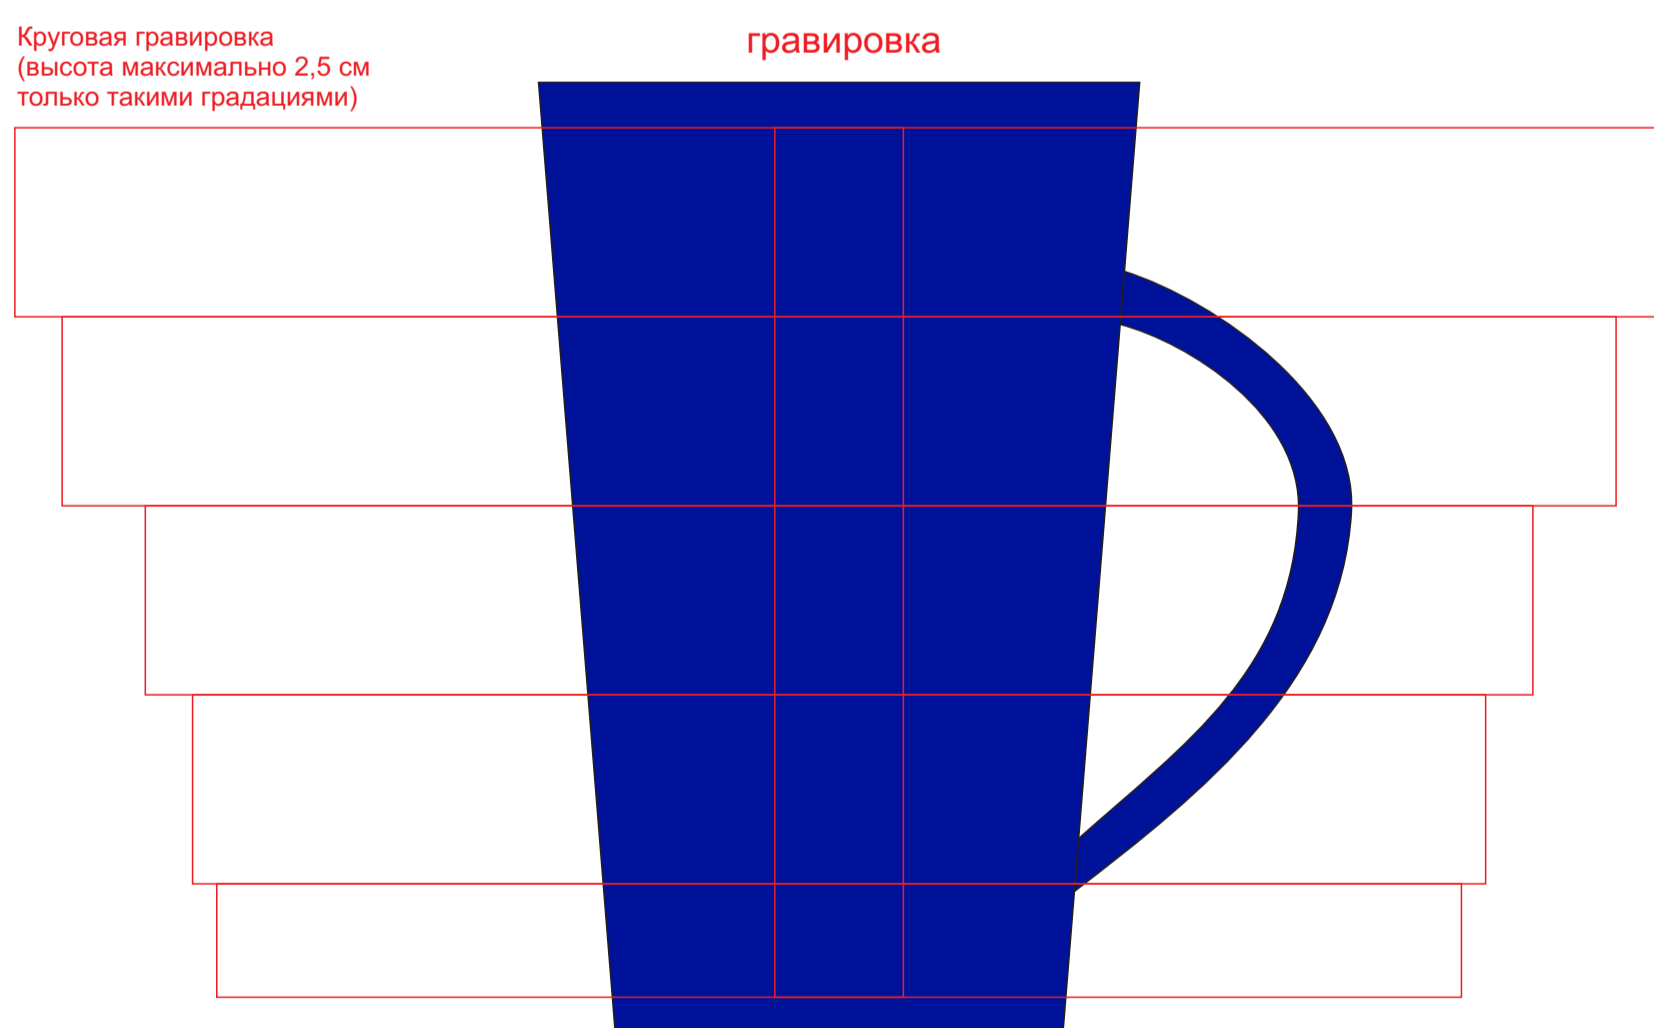

Кружка "Тюман", 23501

методы нанесения: гравировка, круговая гравировка

23501/06

Круговая гравировка
(высота максимально 2,5 см
только такими градациями)

Дно кружки с внешней стороны

23501/08

Круговая гравировка
(высота максимально 2,5 см
только такими градациями)

Дно кружки с внешней стороны

23501/15

Круговая гравировка
(высота максимально 2,5 см
только такими градациями)

Дно кружки с внешней стороны

23501/24

Круговая гравировка
(высота максимально 2,5 см
только такими градациями)

Дно кружки с внешней стороны

23501/25

Круговая гравировка
(высота максимально 2,5 см
только такими градациями)

Дно кружки с внешней стороны