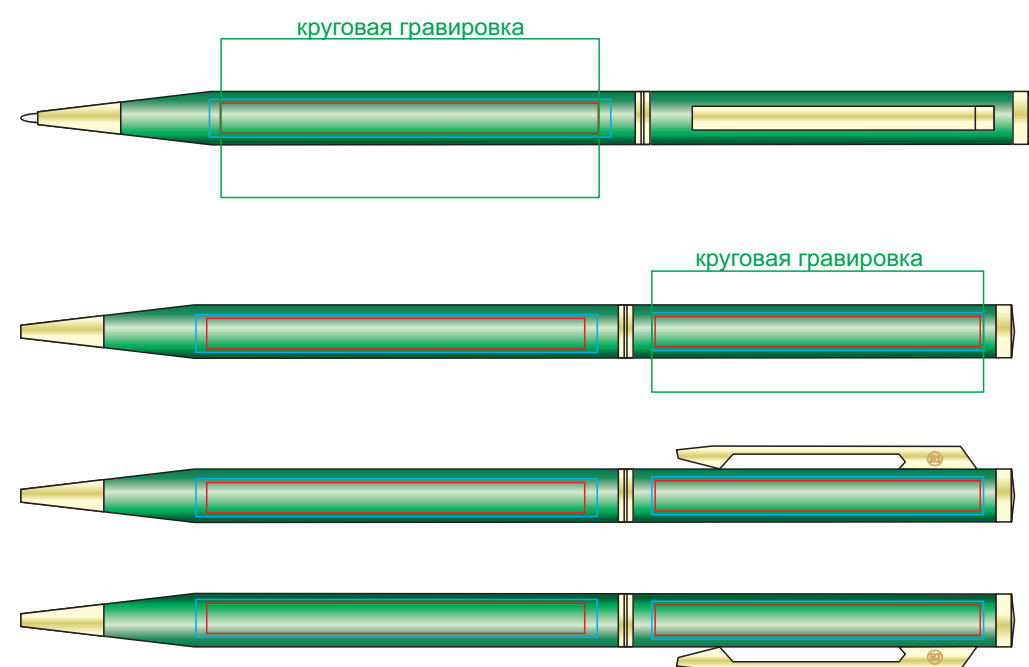

Ручка SLIM 1101

методы нанесения: гравировка, тампопечать, круговая гравировка

1101/01

1101/24

1101/13

1101/35

1101/1

1101/49 (только гравировка)