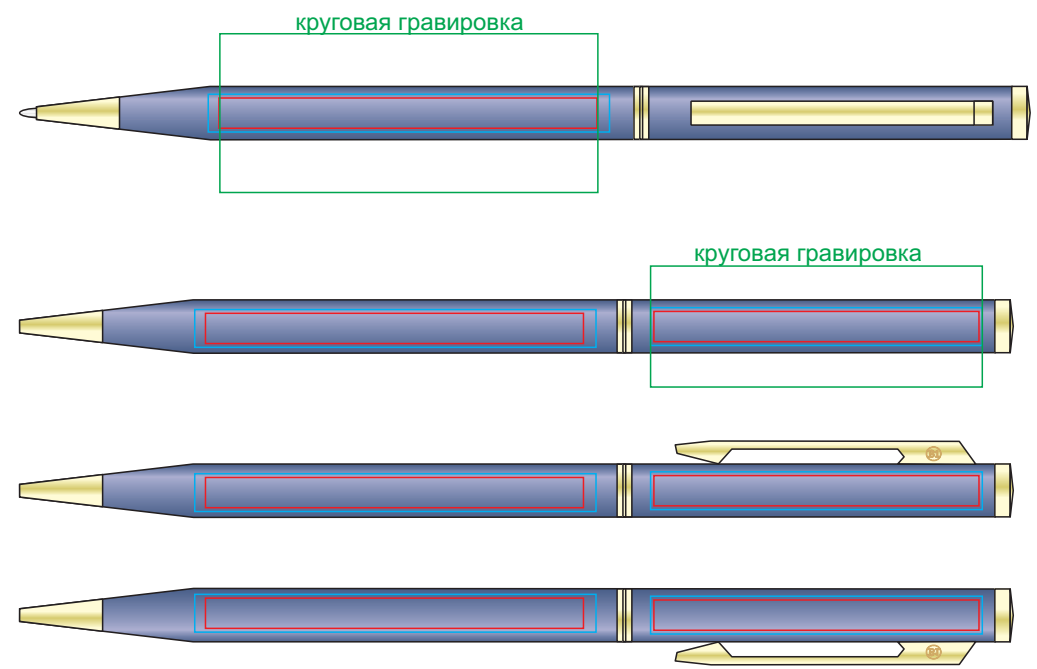

Ручка SLIM 1101

методы нанесения: гравировка, тампопечать, круговая гравировка

1101/01

1101/24

1101/13

1101/35

1101/1

1101/49 (только гравировка)