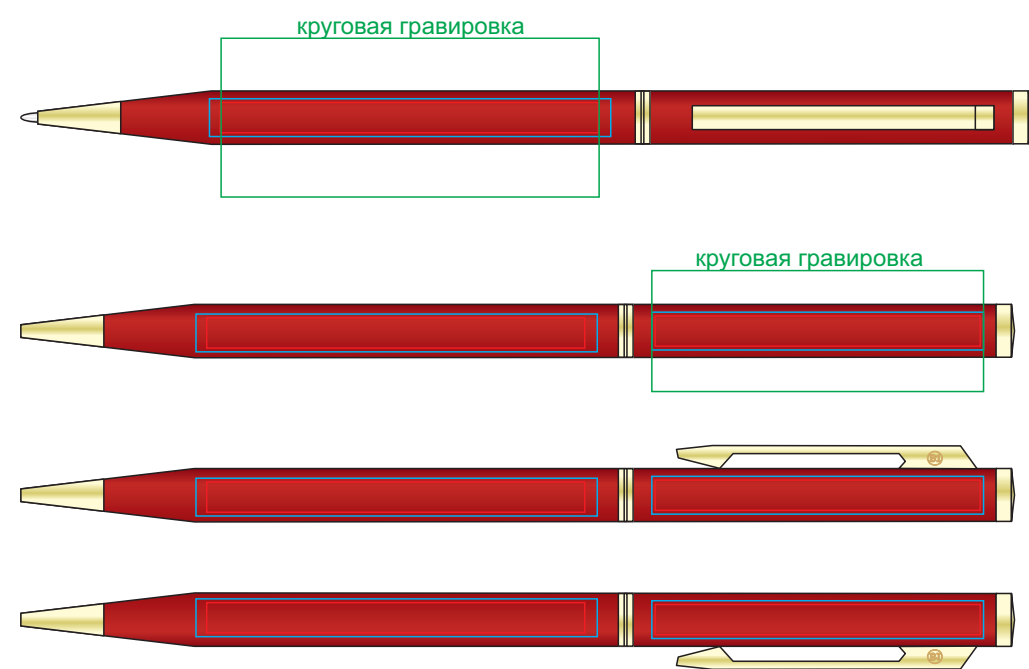

Ручка SLIM 1101

методы нанесения: гравировка, тампопечать, круговая гравировка

1101/01

1101/24

1101/13

1101/35

1101/1

1101/49 (только гравировка)