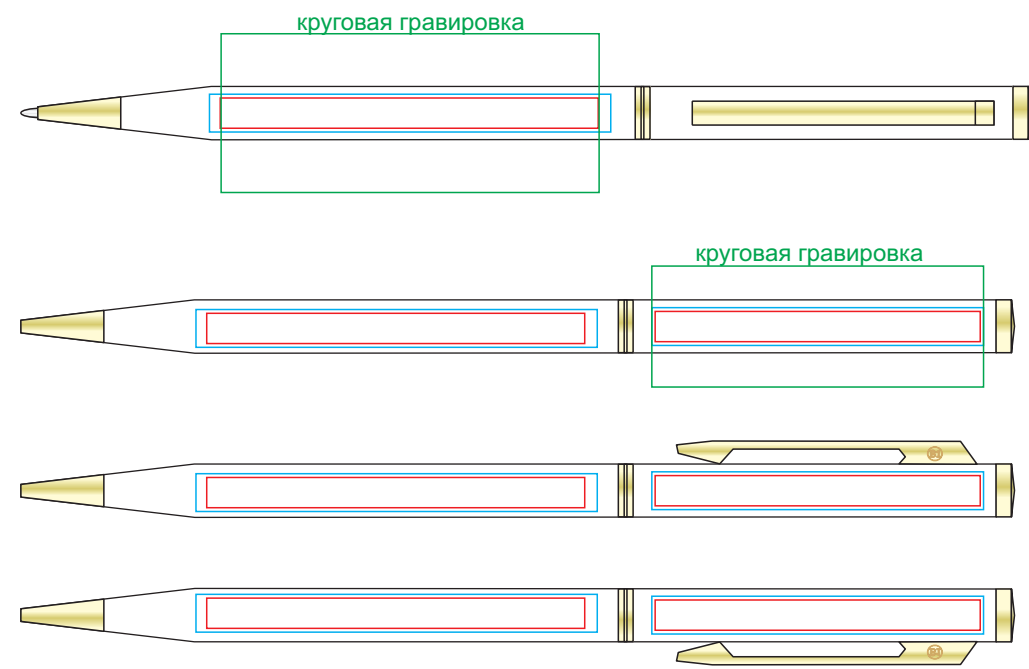

Ручка SLIM 1101

методы нанесения: гравировка, тампопечать, круговая гравировка

1101/01

1101/24

1101/13

1101/35

1101/1

1101/49 (только гравировка)