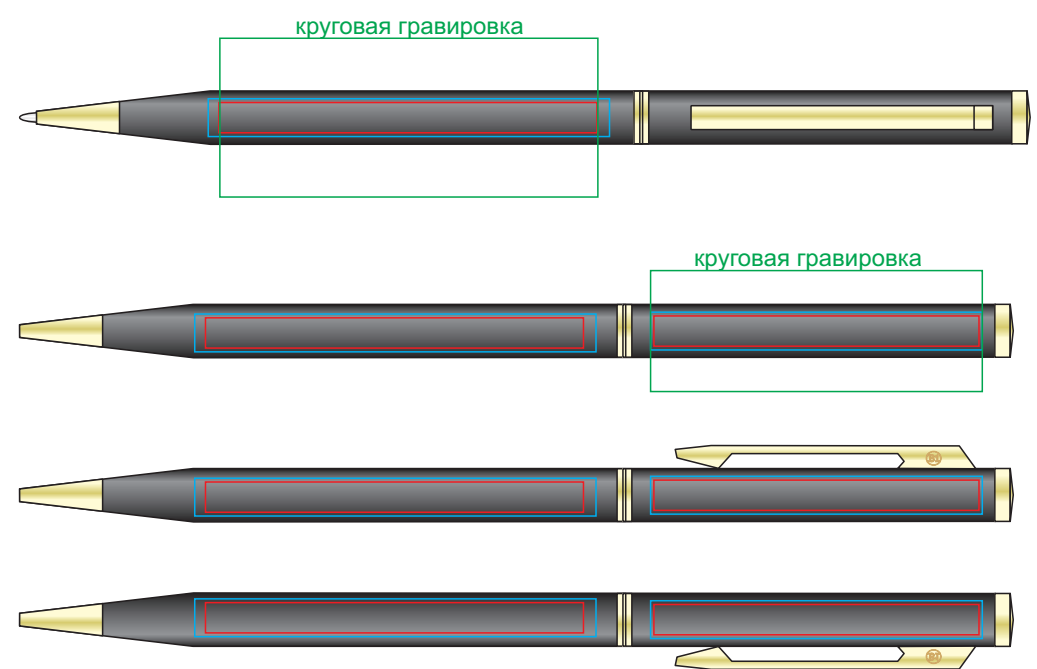

Ручка SLIM 1101

методы нанесения: гравировка, тампопечать, круговая гравировка

1101/01

1101/24

1101/13

1101/35

1101/1

1101/49 (только гравировка)