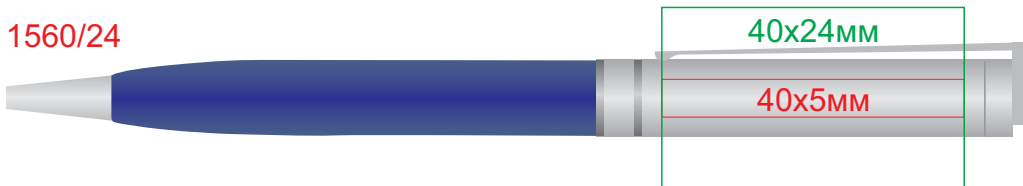

Ручка VOYAGE 1560

методы нанесения: гравировка, круговая гравировка

1560/08

1560/15

1560/24

1560/47