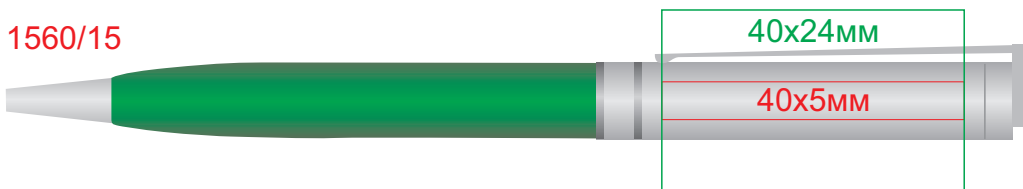

Ручка VOYAGE 1560

методы нанесения: гравировка, круговая гравировка

1560/08

1560/15

1560/24

1560/47