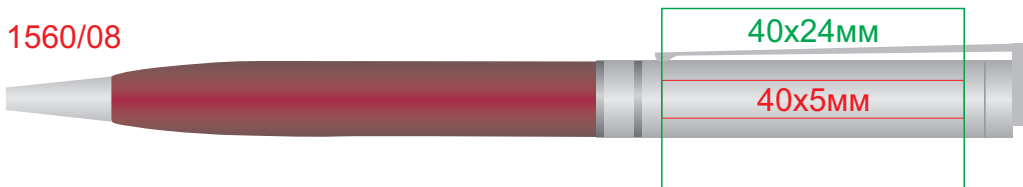

Ручка VOYAGE 1560

методы нанесения: гравировка, круговая гравировка

1560/08

1560/15

1560/24

1560/47