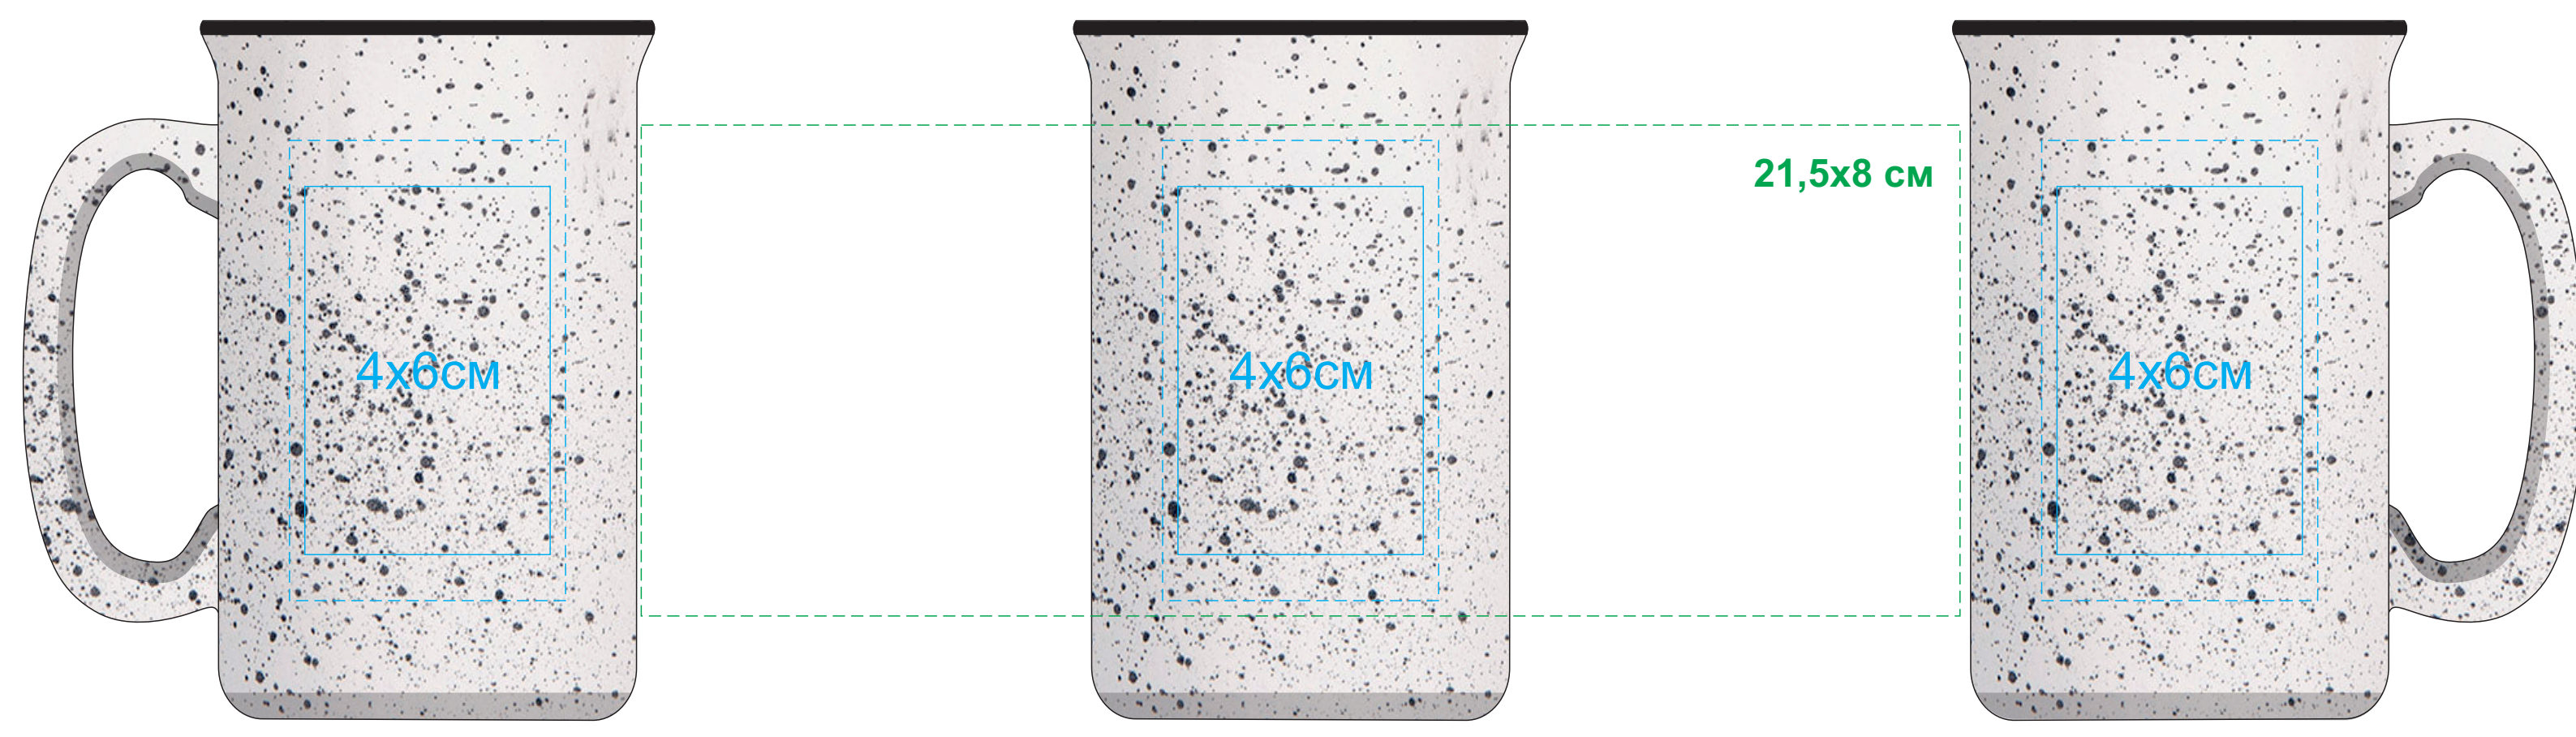

**Кружка UNIVERSE**  
**Артикул: 26200**  
**Метод: тампопечать, деколь**

26200/01

26200/27

26200/03

26200/35

26200/08

26200/24

26200/22