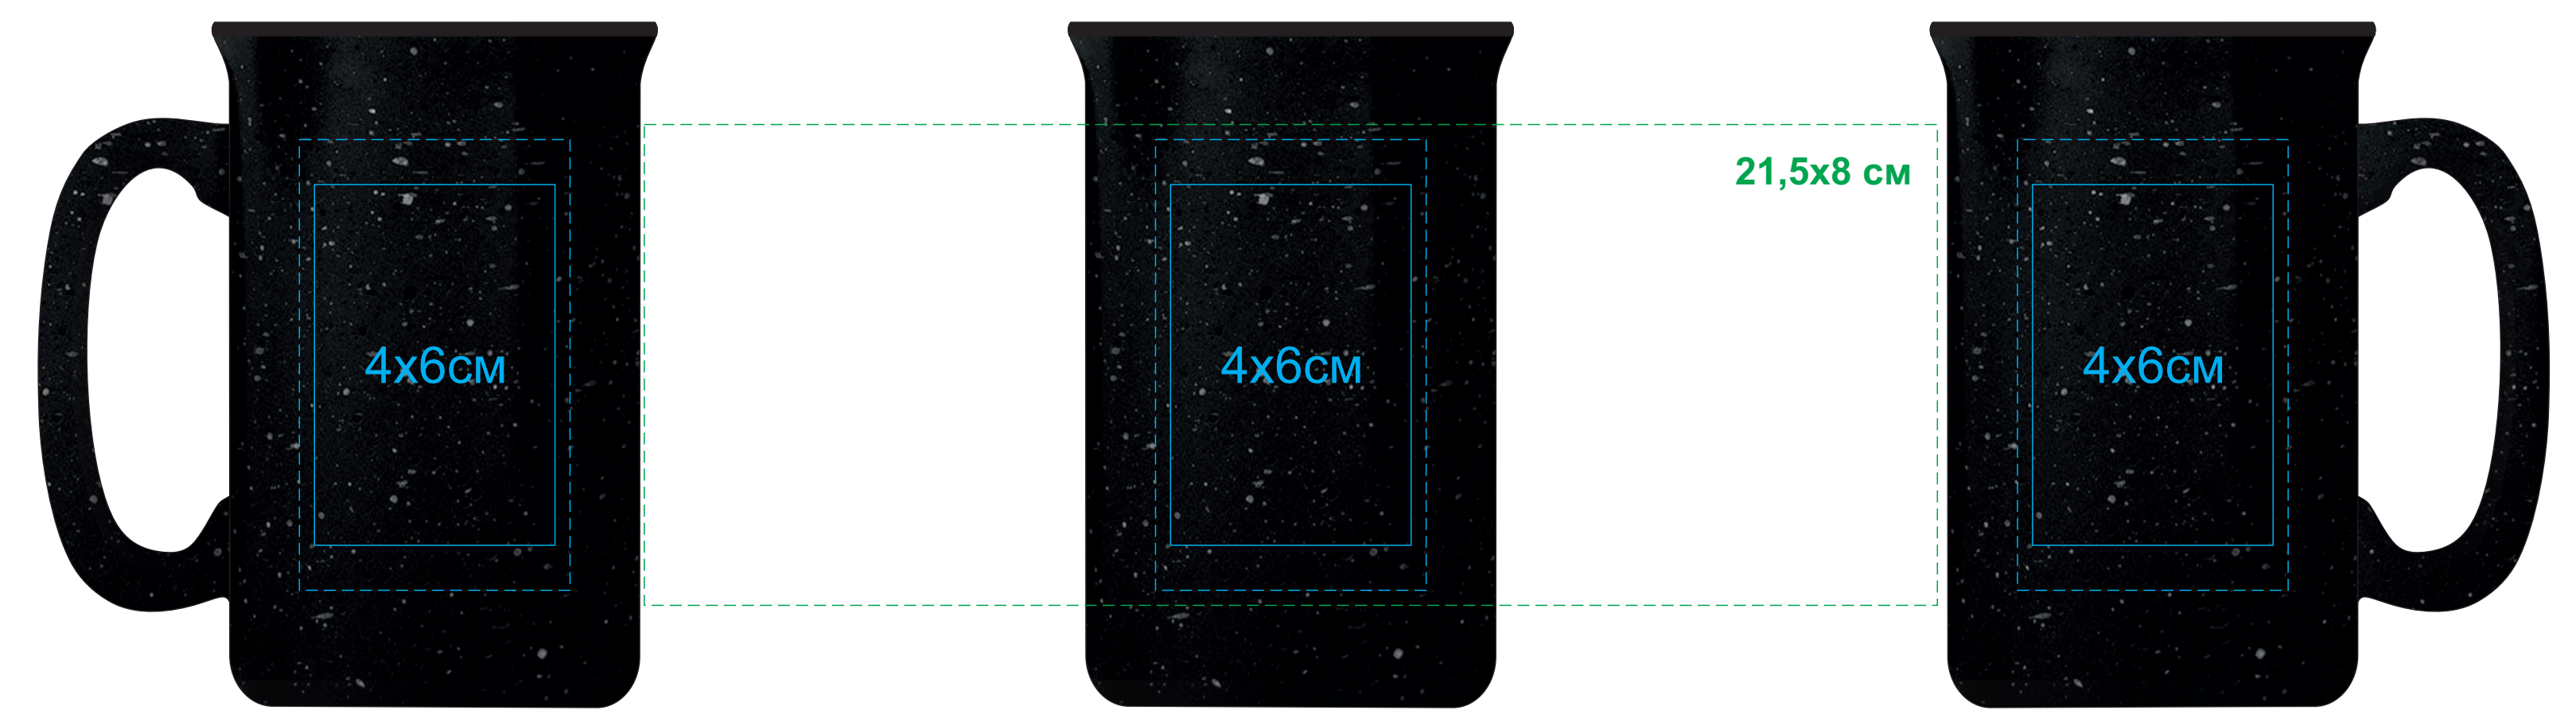

**Кружка UNIVERSE**  
**Артикул: 26200**  
**Метод: тампопечать, деколь**

26200/01

26200/27

26200/03

26200/35

26200/08

26200/24

26200/22