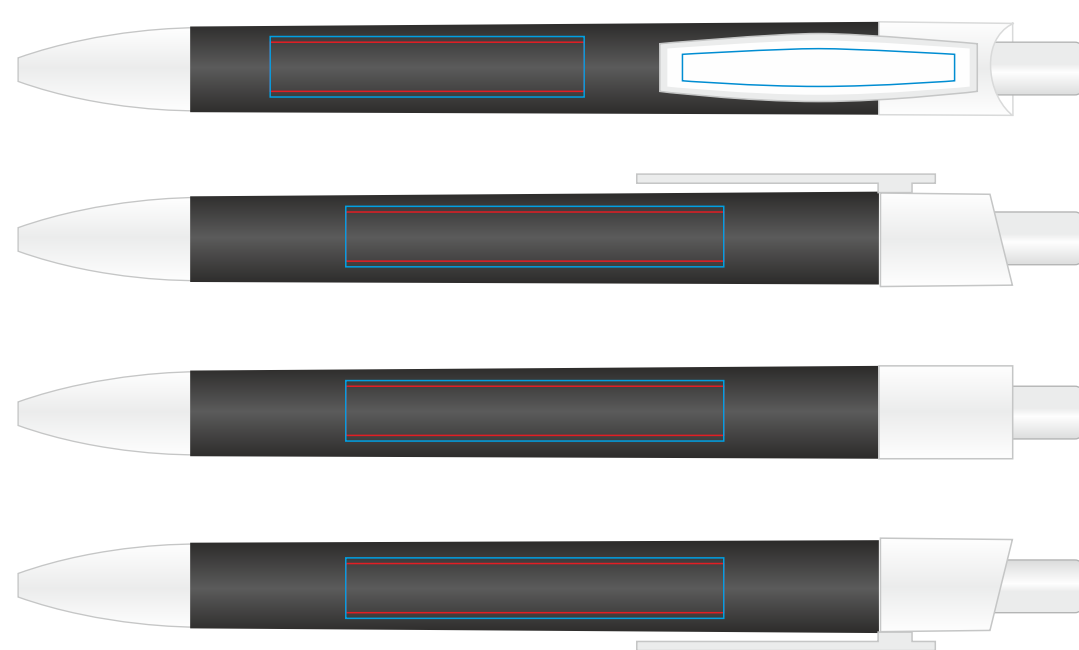

Ручка Eco Touch 17704

методы нанесения: гравировка, тампопечать (на корпусе с подложкой даже для крюющих цветов)

17704/05 тампопечать на корпусе с подложкой даже для крюющих цветов

17704/22 тампопечать на корпусе с подложкой даже для крюющих цветов

17704/08 тампопечать на корпусе с подложкой даже для крюющих цветов

17704/35 тампопечать на корпусе с подложкой даже для крюющих цветов

17704/15 тампопечать на корпусе с подложкой даже для крюющих цветов

17704/83 тампопечать на корпусе с подложкой даже для крюющих цветов