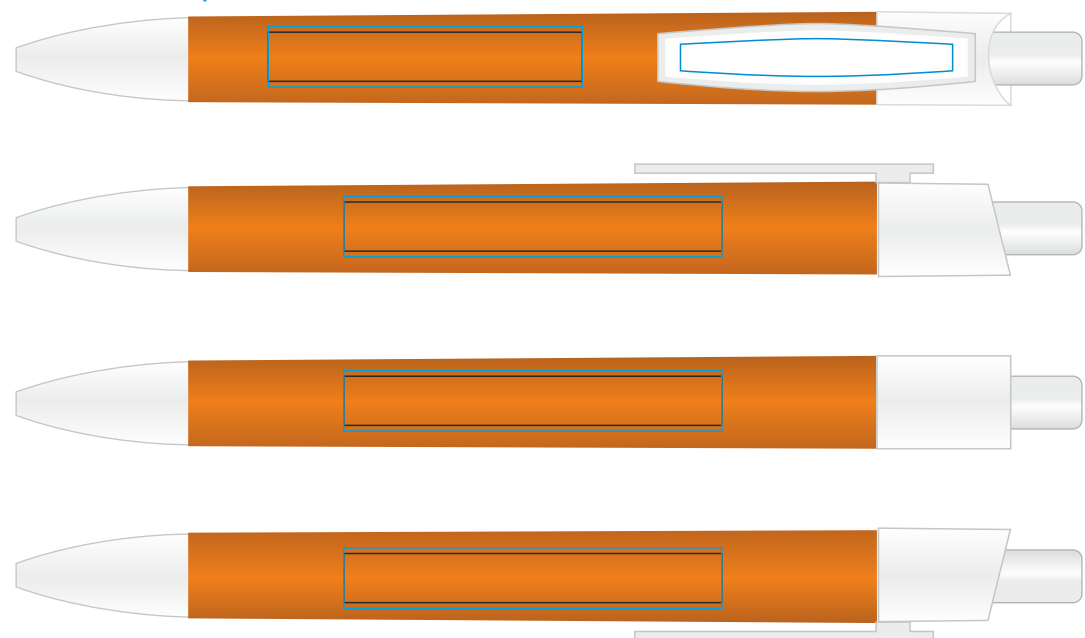

Ручка Eco Touch 17704

методы нанесения: гравировка, тампопечать (на корпусе с подложкой даже для крюющих цветов)

17704/05 тампопечать на корпусе с подложкой даже для крюющих цветов

17704/22 тампопечать на корпусе с подложкой даже для крюющих цветов

17704/08 тампопечать на корпусе с подложкой даже для крюющих цветов

17704/35 тампопечать на корпусе с подложкой даже для крюющих цветов

17704/15 тампопечать на корпусе с подложкой даже для крюющих цветов

17704/83 тампопечать на корпусе с подложкой даже для крюющих цветов