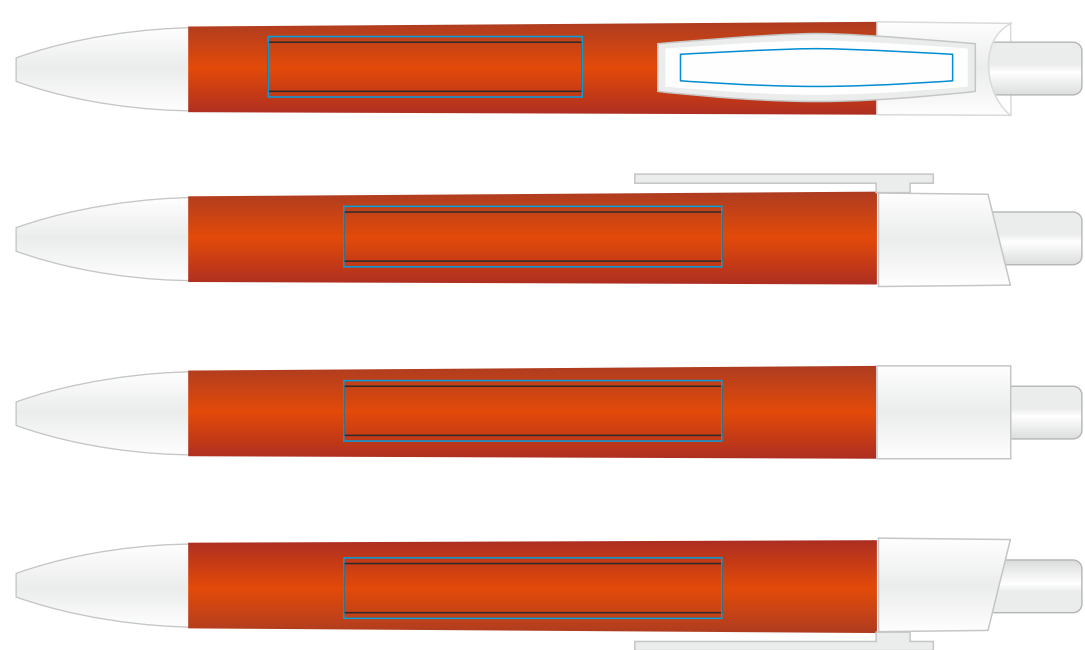

Ручка Eco Touch 17704

методы нанесения: гравировка, тампопечать (на корпусе с подложкой даже для крюющих цветов)

17704/05 тампопечать на корпусе с подложкой даже для крюющих цветов

17704/22 тампопечать на корпусе с подложкой даже для крюющих цветов

17704/08 тампопечать на корпусе с подложкой даже для крюющих цветов

17704/35 тампопечать на корпусе с подложкой даже для крюющих цветов

17704/15 тампопечать на корпусе с подложкой даже для крюющих цветов

17704/83 тампопечать на корпусе с подложкой даже для крюющих цветов