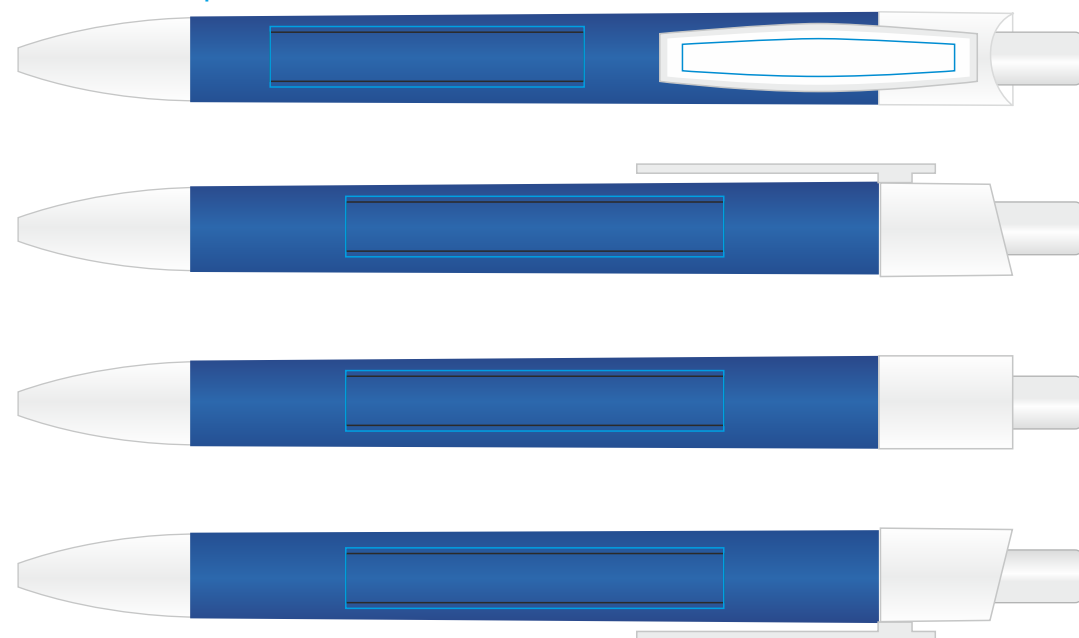

Ручка Eco Touch 17704

методы нанесения: гравировка, тампопечать (на корпусе с подложкой даже для крюющих цветов)

17704/05 тампопечать на корпусе с подложкой даже для крюющих цветов

17704/22 тампопечать на корпусе с подложкой даже для крюющих цветов

17704/08 тампопечать на корпусе с подложкой даже для крюющих цветов

17704/35 тампопечать на корпусе с подложкой даже для крюющих цветов

17704/15 тампопечать на корпусе с подложкой даже для крюющих цветов

17704/83 тампопечать на корпусе с подложкой даже для крюющих цветов