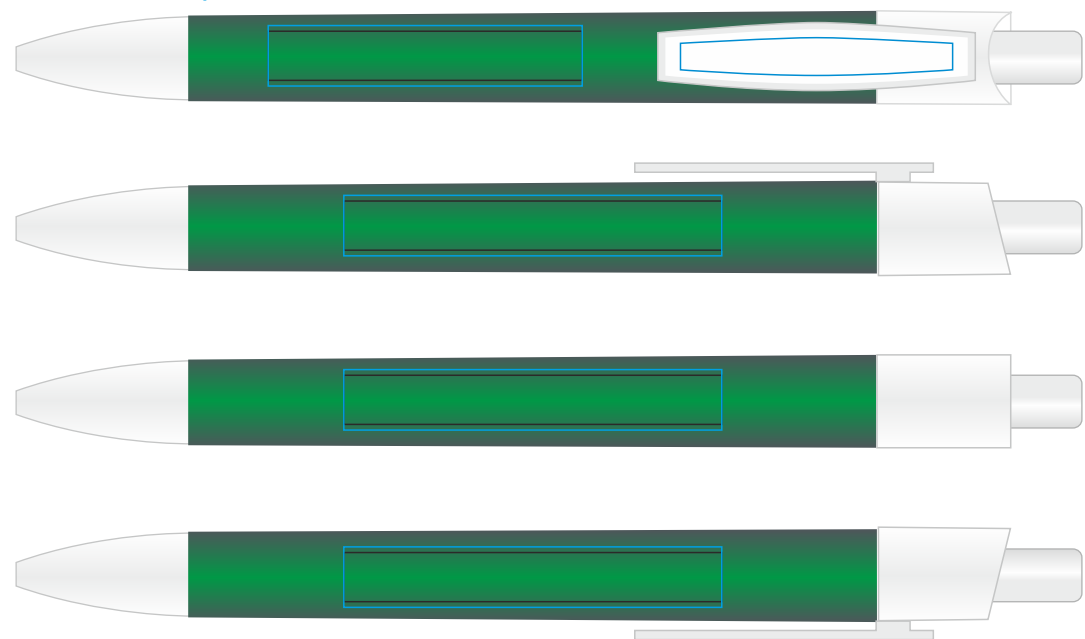

Ручка Eco Touch 17704

методы нанесения: гравировка, тампопечать (на корпусе с подложкой даже для крюющих цветов)

17704/05 тампопечать на корпусе с подложкой даже для крюющих цветов

17704/22 тампопечать на корпусе с подложкой даже для крюющих цветов

17704/08 тампопечать на корпусе с подложкой даже для крюющих цветов

17704/35 тампопечать на корпусе с подложкой даже для крюющих цветов

17704/15 тампопечать на корпусе с подложкой даже для крюющих цветов

17704/83 тампопечать на корпусе с подложкой даже для крюющих цветов