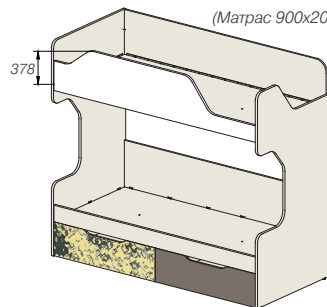

Коллекция мебели для детских комнат ГЕО САФАРИ

involux

Кровати

(Матрас 900x2000)

2054x954x725

Без рис.	92K030
С рис.	92K031

(Матрас 900x2000)

2054x954x725

Изоб.	92K010
Зерк.	92K011

Кровать двухъярусная

(Матрас 900x2000)

2054x954x1829

Без рис.	С рис.
Изоб. 92K050	92K052
Зерк. 92K051	92K053

Тумба (ступени), лестница

500x954x1204

Без рис.	92T072
С рис.	92T070

396x556x1554

92K092

Двухъярусный блок

Элементы двухъярусного блока

2054

3560

*Элементы двухъярусного блока не предусмотрены для отдельной установки

984x400x694