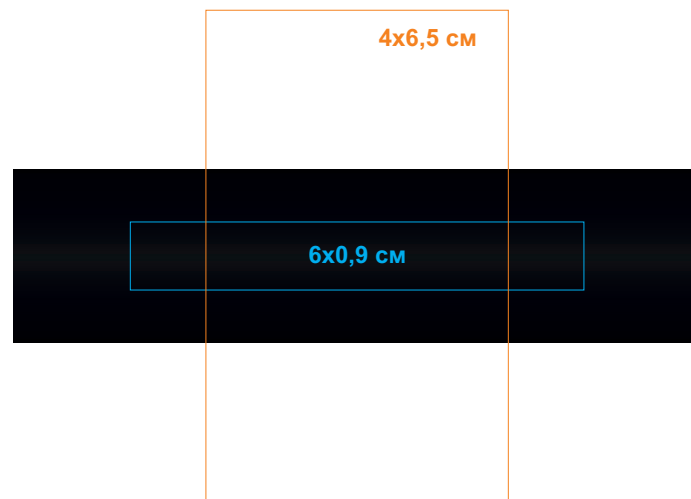

тампопечать
 круговая шелкография
 УФ-печать

на коробке - плоский шелкотрафарет в 1 кроющий цвет (белый, черный, серебро, золото)