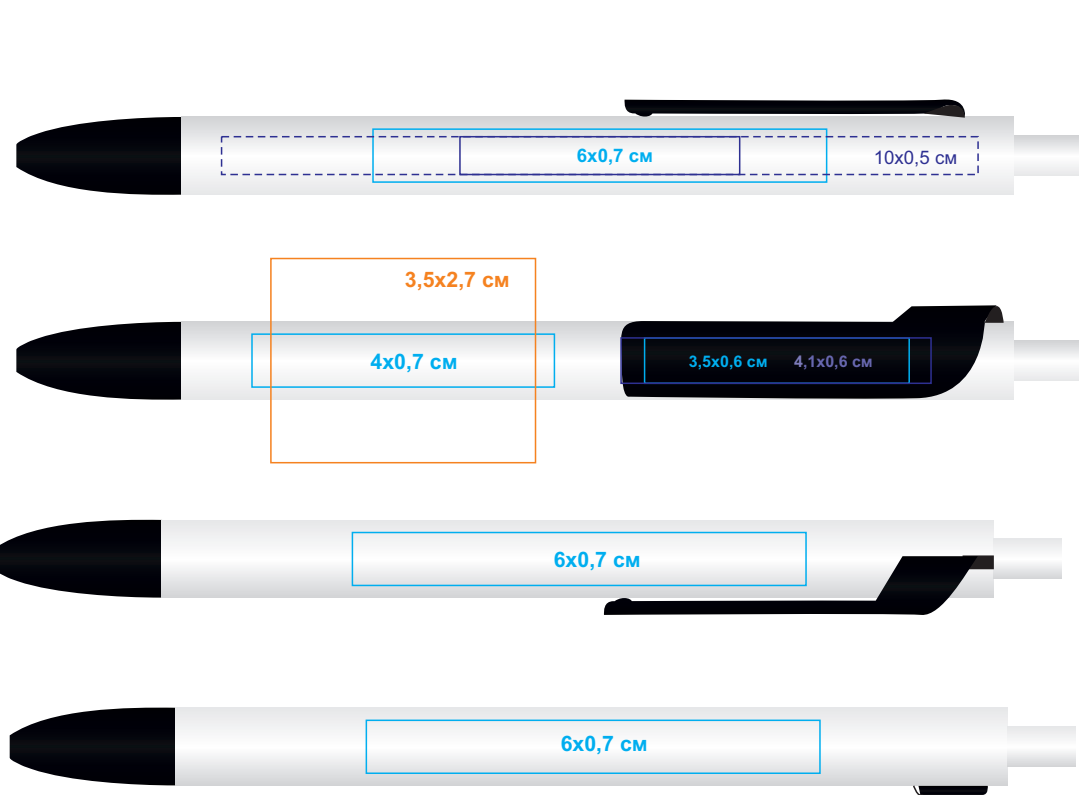

тампопечать
 круговая шелкография
 УФ-печать

на коробке - плоский шелкотрафарет в 1 кроющий цвет (белый, черный, серебро, золото)