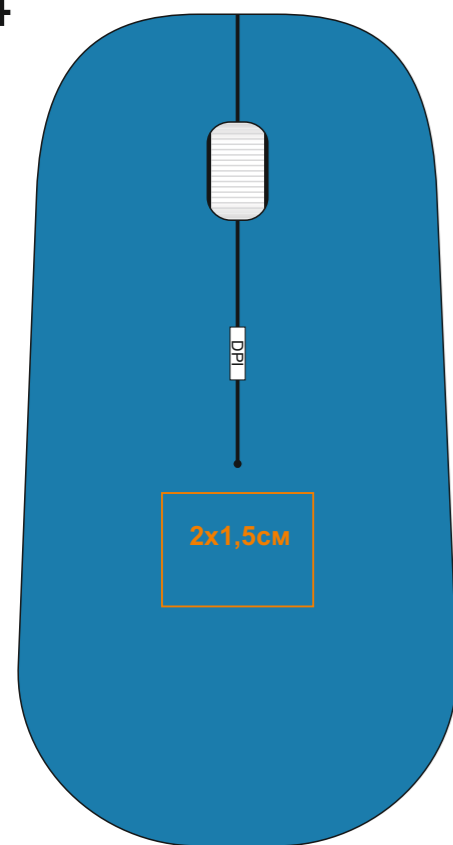

# Мышь беспроводная LYSTER, 344624

метод нанесения: тампопечать, гравировка (твердотельным лазером) только на /01, УФ печать

01

08

примечание: гравировка получится сероватым цветом,  
нанесение получится с зерном

24

35