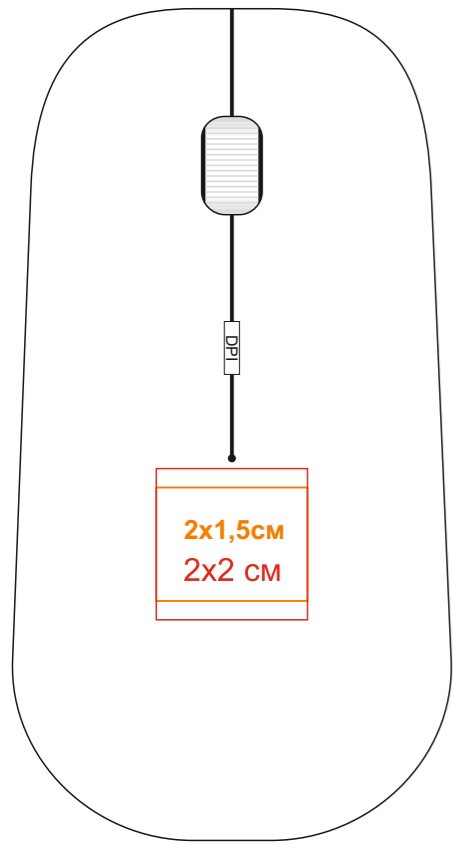

# Мышь беспроводная LYSTER, 344624

метод нанесения: тампопечать, гравировка (твердотельным лазером) только на /01, УФ печать

01

08

примечание: гравировка получится сероватым цветом,  
нанесение получится с зерном

24

35