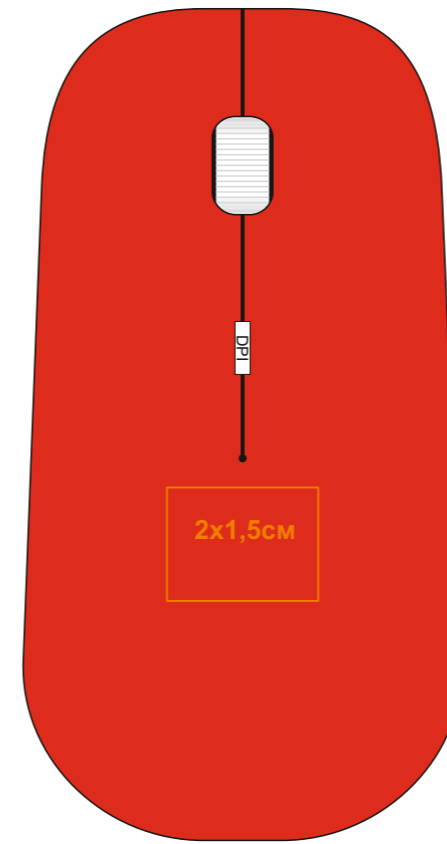

# Мышь беспроводная LYSTER, 344624

метод нанесения: тампопечать, гравировка (твердотельным лазером) только на /01, УФ печать

01

08

примечание: гравировка получится сероватым цветом,  
нанесение получится с зерном

24

35