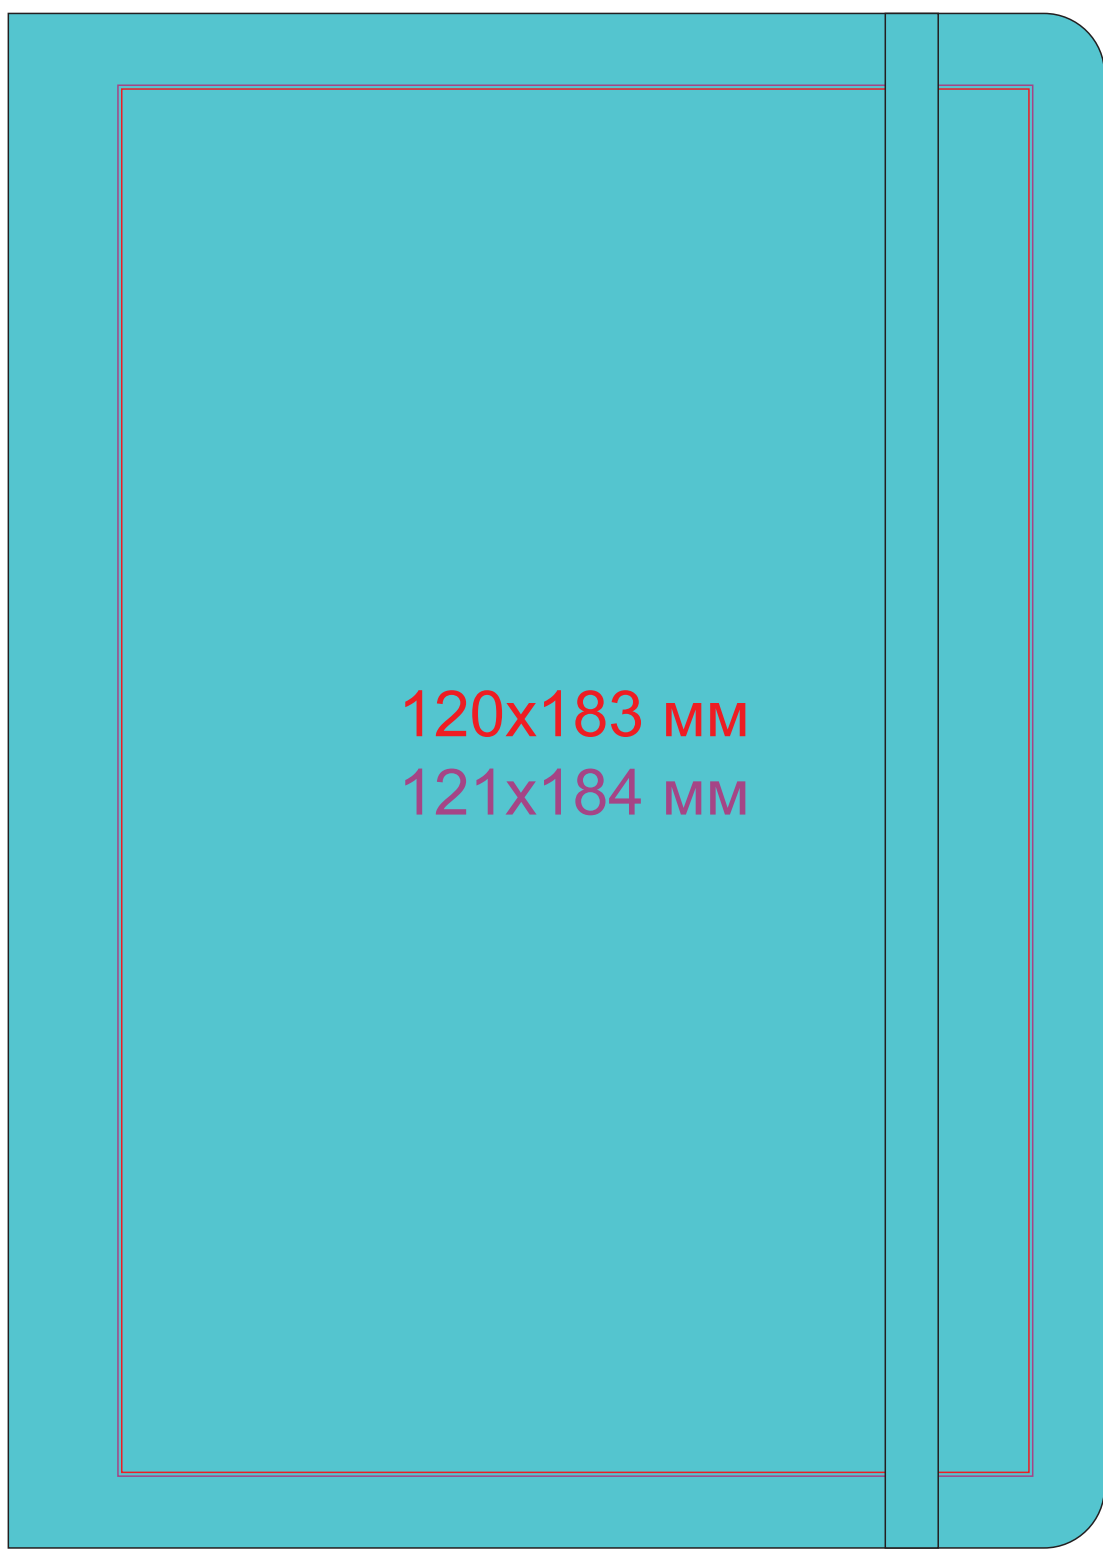

Ежедневник недатированный Woody, А5, мягкий, 24700

метод нанесения: тиснение блинговое, тиснение фольгой, уф-печать, шелкография по плоским поверхностям в 1 кроющий цвет (черный, серебро, золото)

24700/03

24700/20

24700/05

24700/24

24700/07

24700/25

24700/08

24700/27

24700/12

24700/31

24700/15