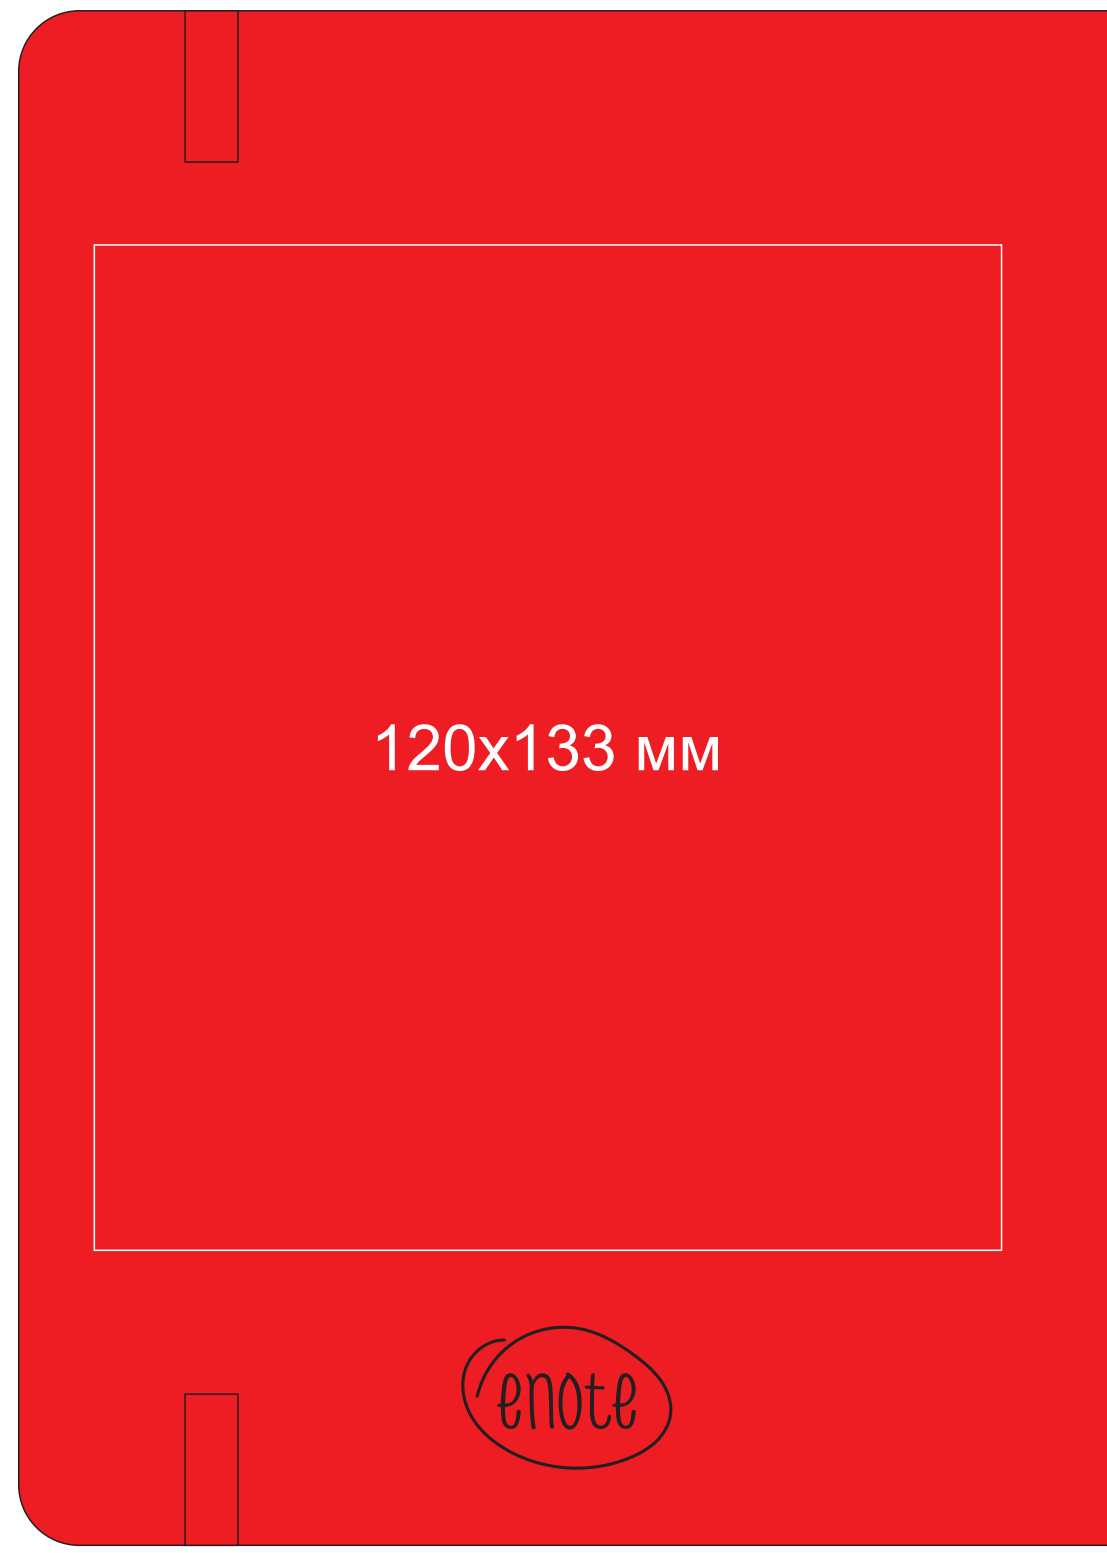

Ежедневник недатированный Woody, А5, мягкий, 24700

метод нанесения: тиснение блинговое, тиснение фольгой, уф-печать, шелкография по плоским поверхностям в 1 кроющий цвет (черный, серебро, золото)

24700/03

24700/20

24700/05

24700/24

24700/07

24700/25

24700/08

24700/27

24700/12

24700/31

24700/15