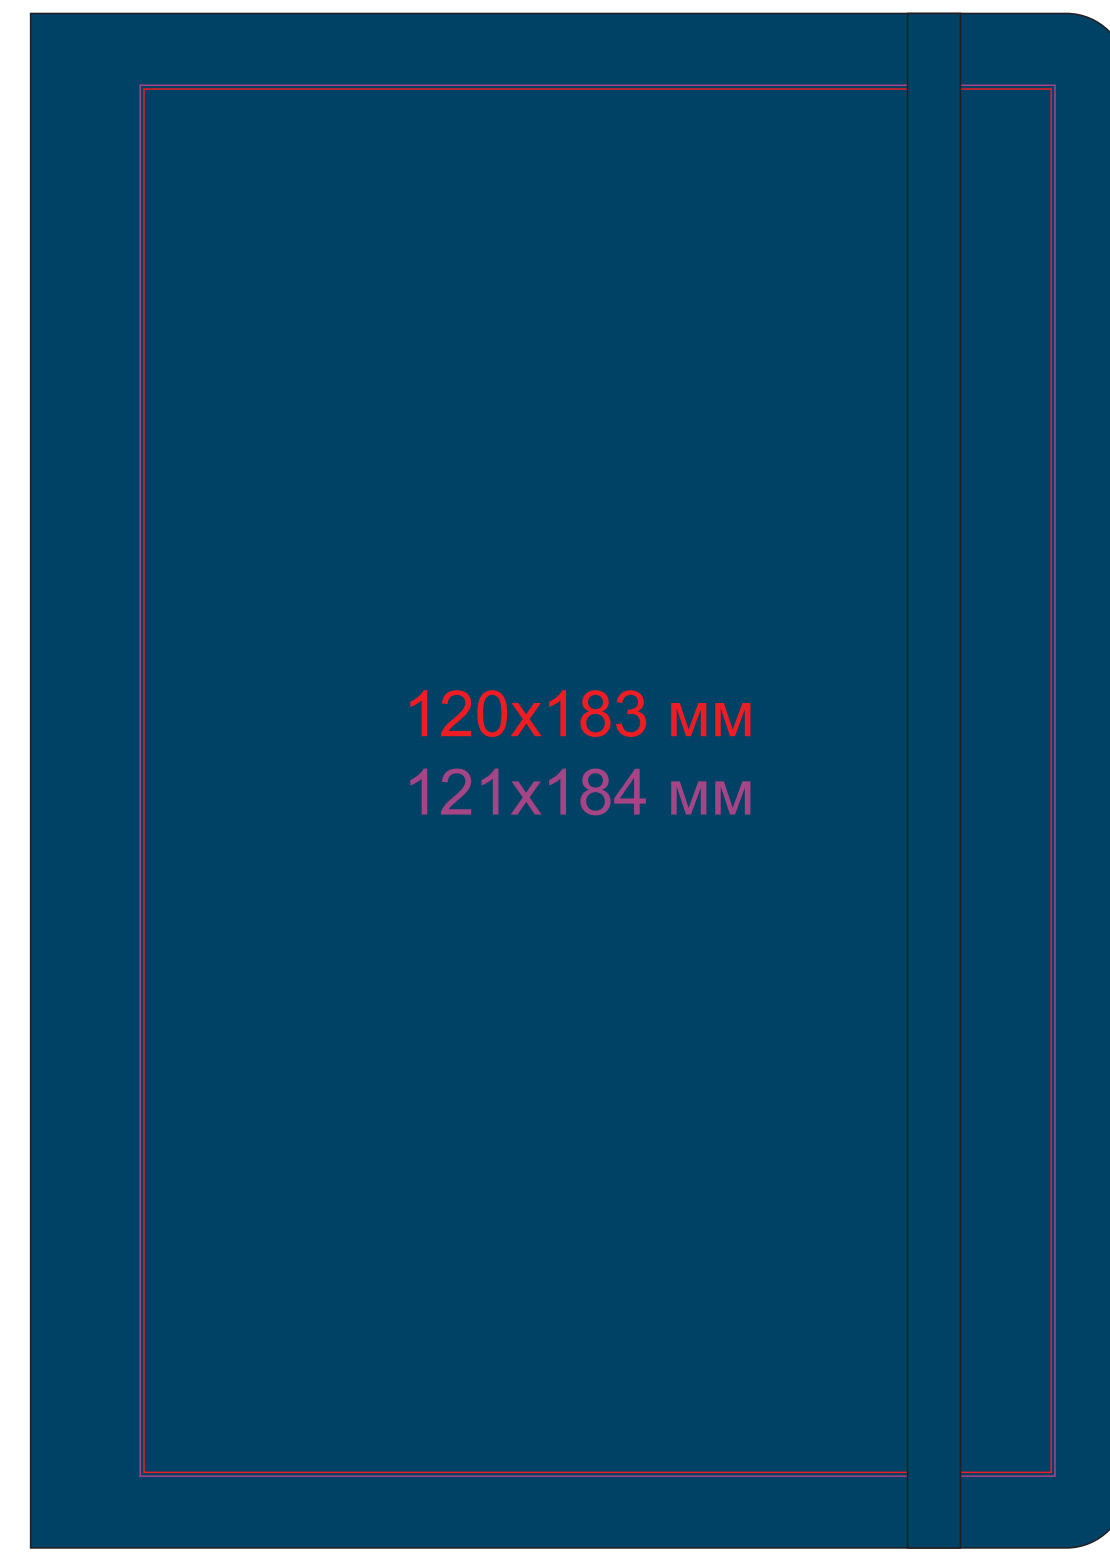

Ежедневник недатированный Woody, А5, мягкий, 24700

метод нанесения: тиснение блинговое, тиснение фольгой, уф-печать, шелкография по плоским поверхностям в 1 кроющий цвет (черный, серебро, золото)

24700/03

24700/20

24700/05

24700/24

24700/07

24700/25

24700/08

24700/27

24700/12

24700/31

24700/15