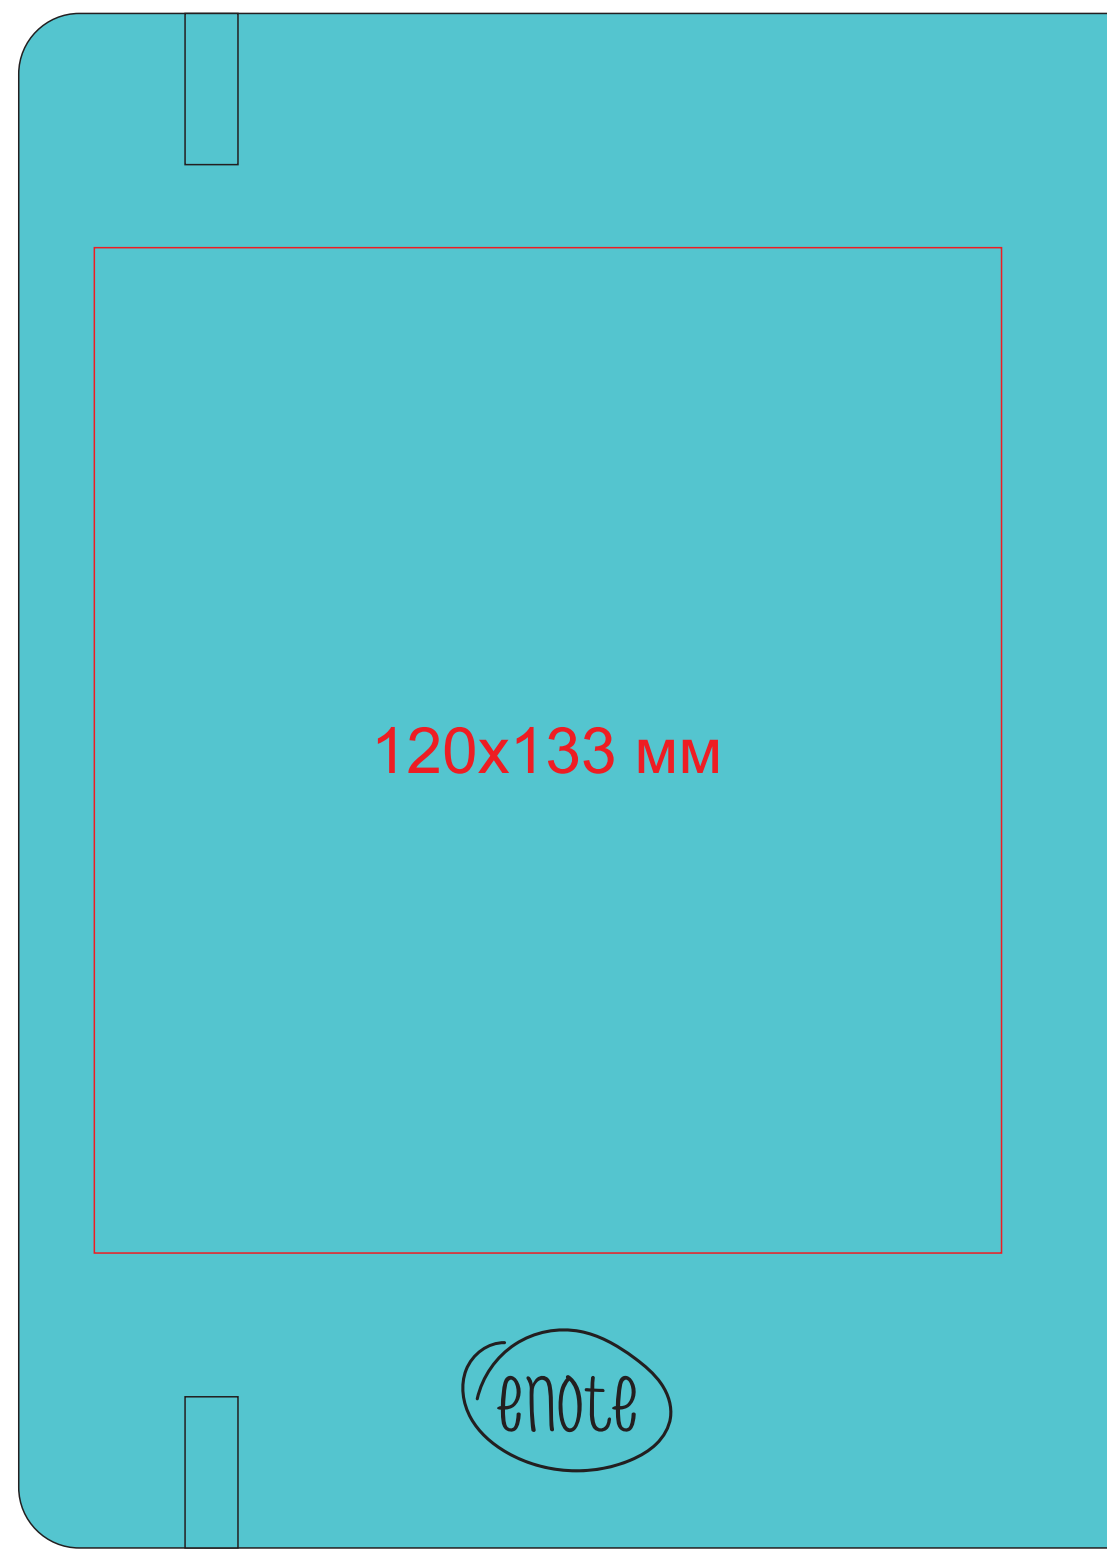

Ежедневник недатированный Woody, А5, мягкий, 24700

метод нанесения: тиснение блинговое, тиснение фольгой, уф-печать, шелкография по плоским поверхностям в 1 кроющий цвет (черный, серебро, золото)

24700/03

24700/20

24700/05

24700/24

24700/07

24700/25

24700/08

24700/27

24700/12

24700/31

24700/15