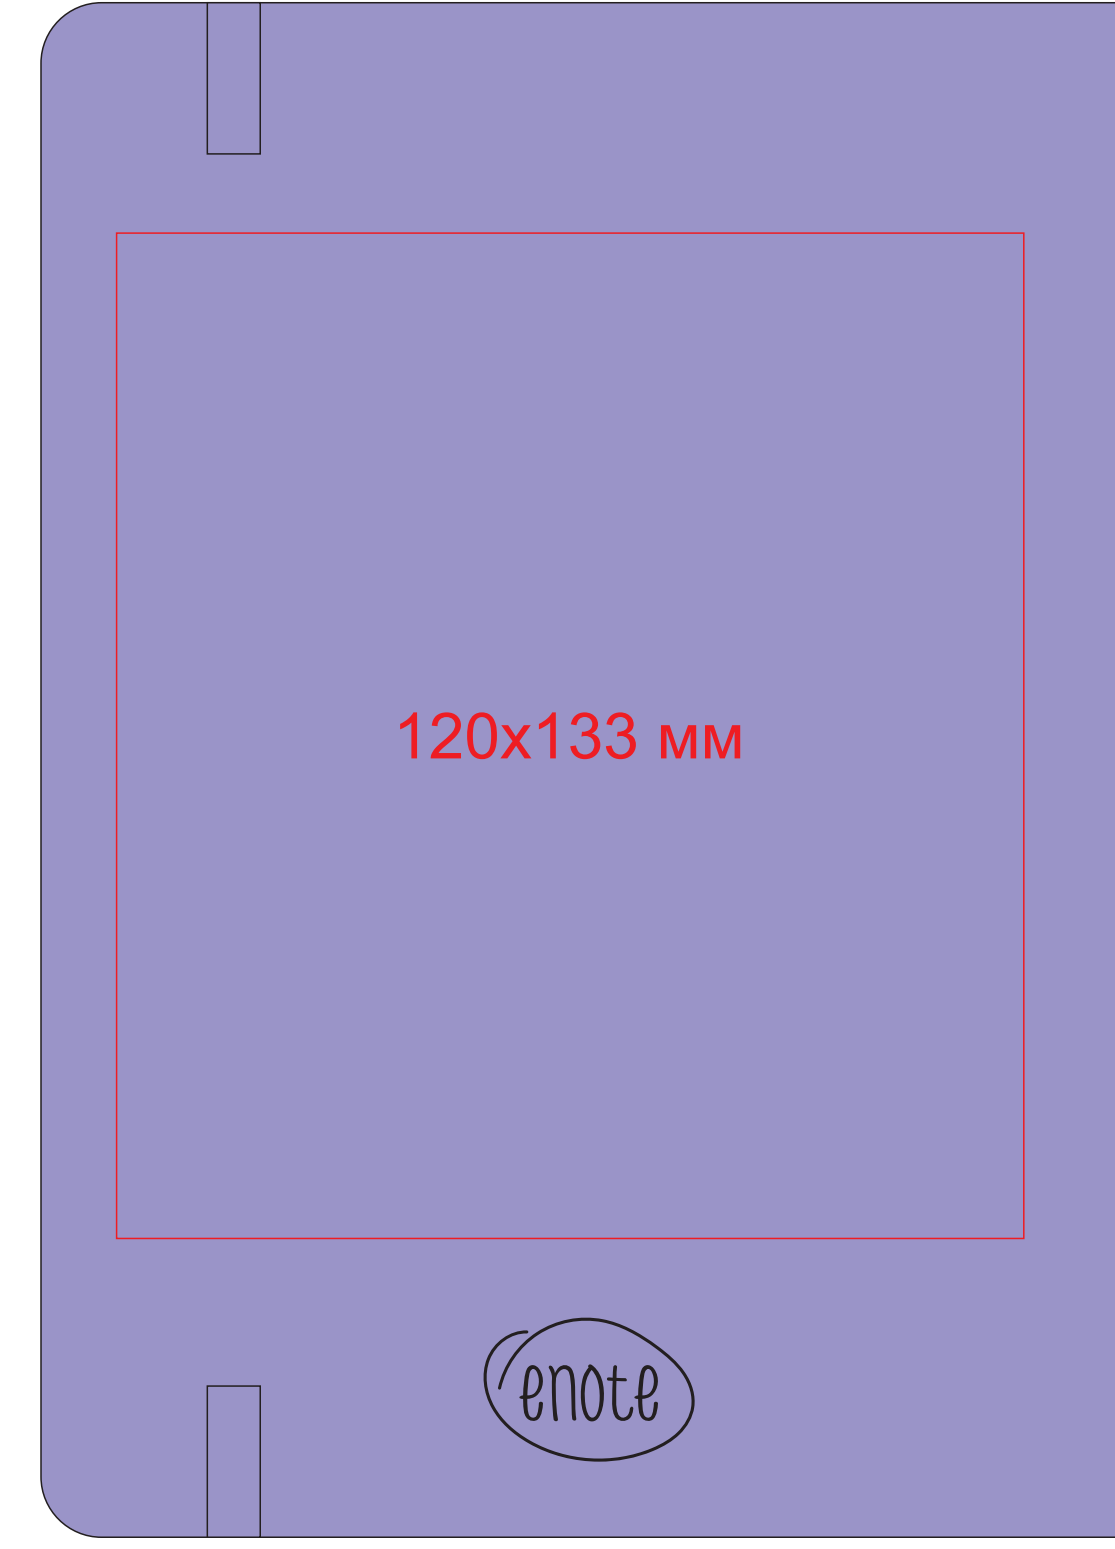

Ежедневник недатированный Woody, А5, мягкий, 24700

метод нанесения: тиснение блинговое, тиснение фольгой, уф-печать, шелкография по плоским поверхностям в 1 кроющий цвет (черный, серебро, золото)

24700/03

24700/20

24700/05

24700/24

24700/07

24700/25

24700/08

24700/27

24700/12

24700/31

24700/15