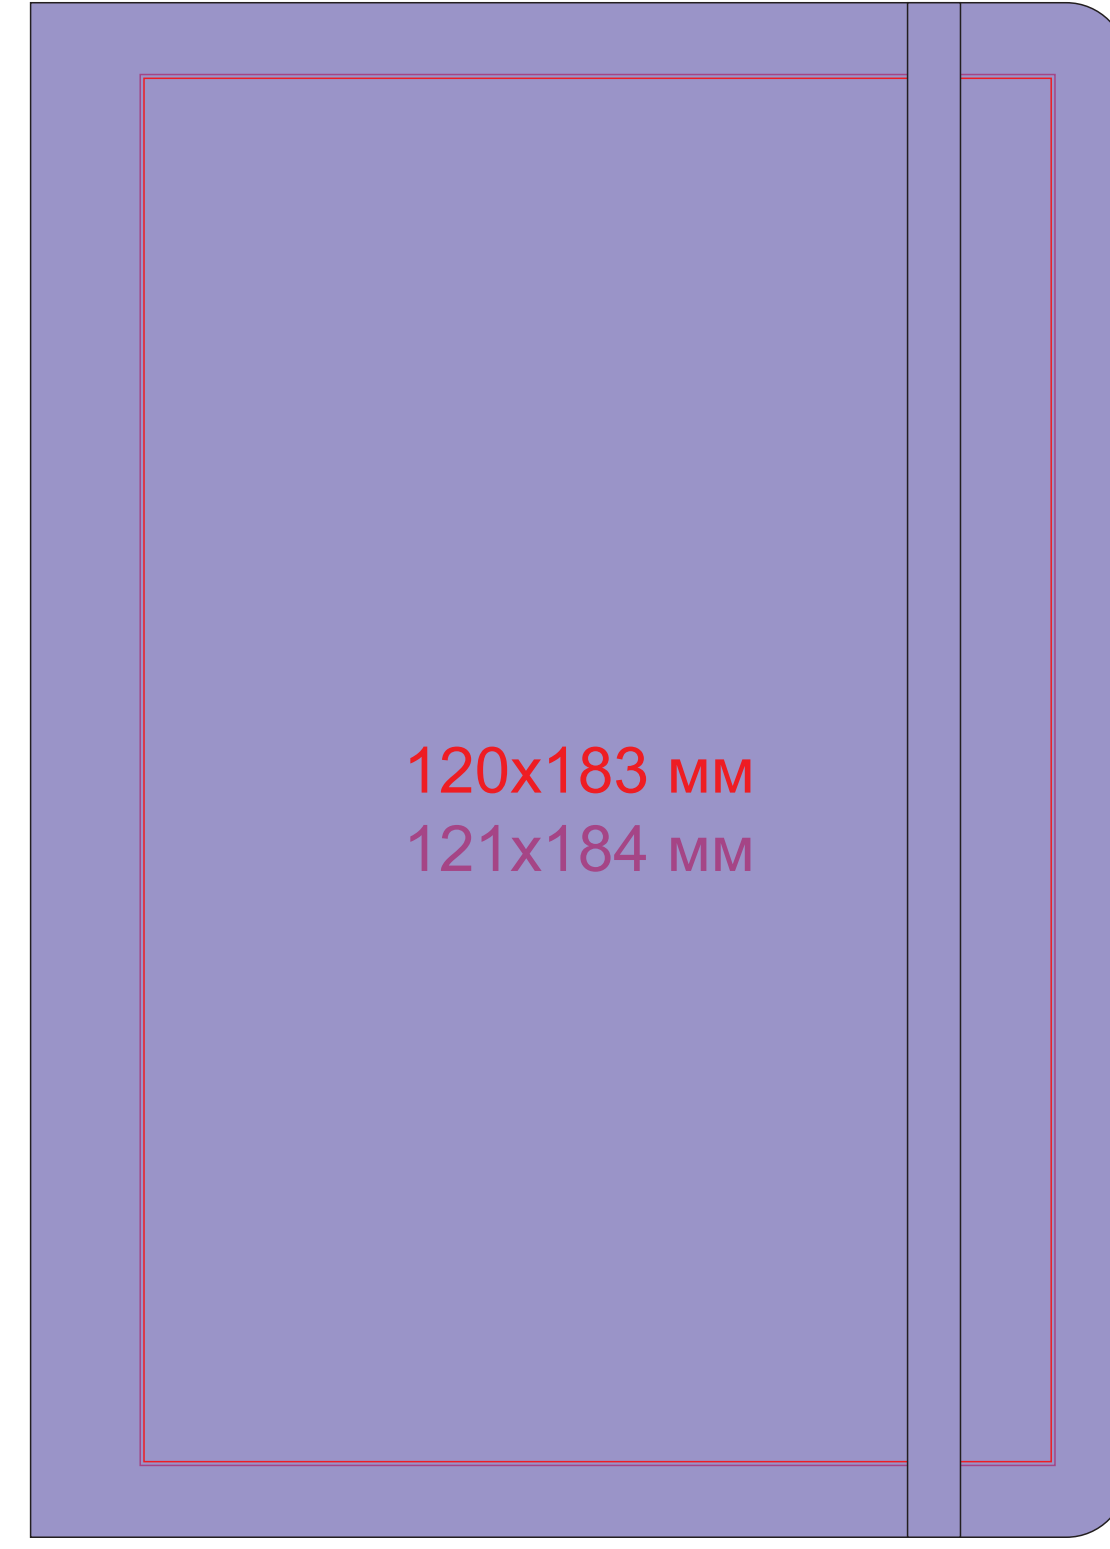

Ежедневник недатированный Woody, А5, мягкий, 24700

метод нанесения: тиснение блинговое, тиснение фольгой, уф-печать, шелкография по плоским поверхностям в 1 кроющий цвет (черный, серебро, золото)

24700/03

24700/20

24700/05

24700/24

24700/07

24700/25

24700/08

24700/27

24700/12

24700/31

24700/15