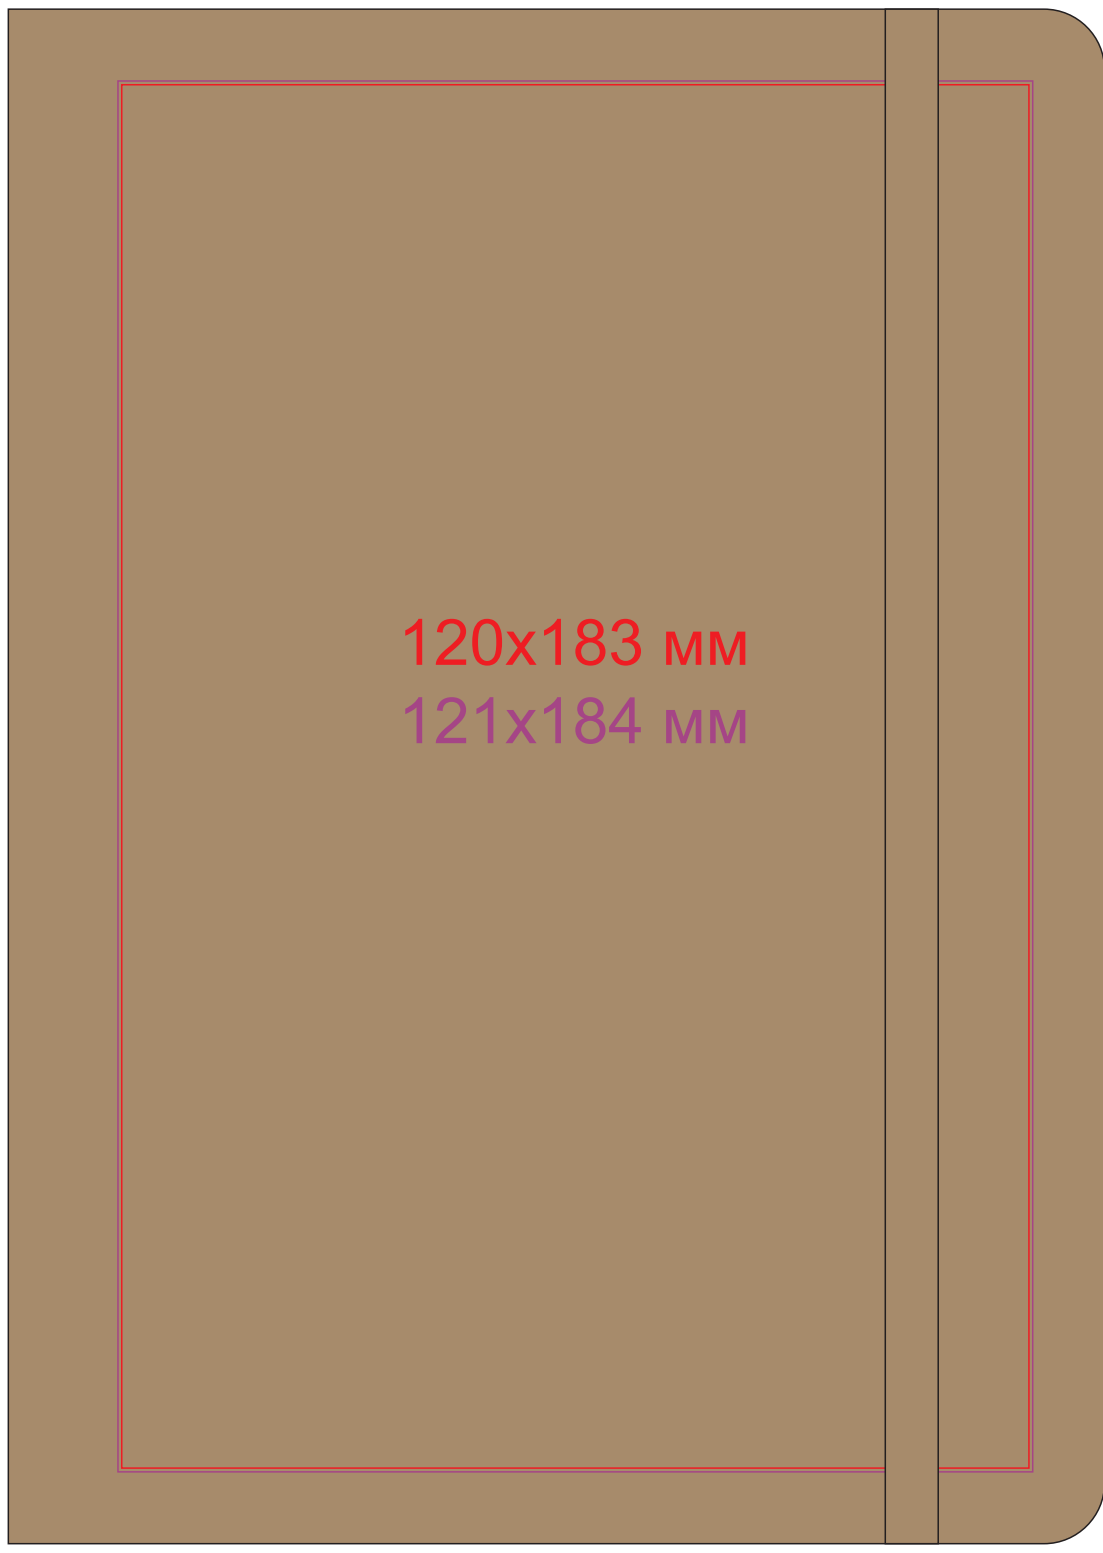

Ежедневник недатированный Woody, А5, мягкий, 24700

метод нанесения: тиснение блинговое, тиснение фольгой, уф-печать, шелкография по плоским поверхностям в 1 кроющий цвет (черный, серебро, золото)

24700/03

24700/20

24700/05

24700/24

24700/07

24700/25

24700/08

24700/27

24700/12

24700/31

24700/15