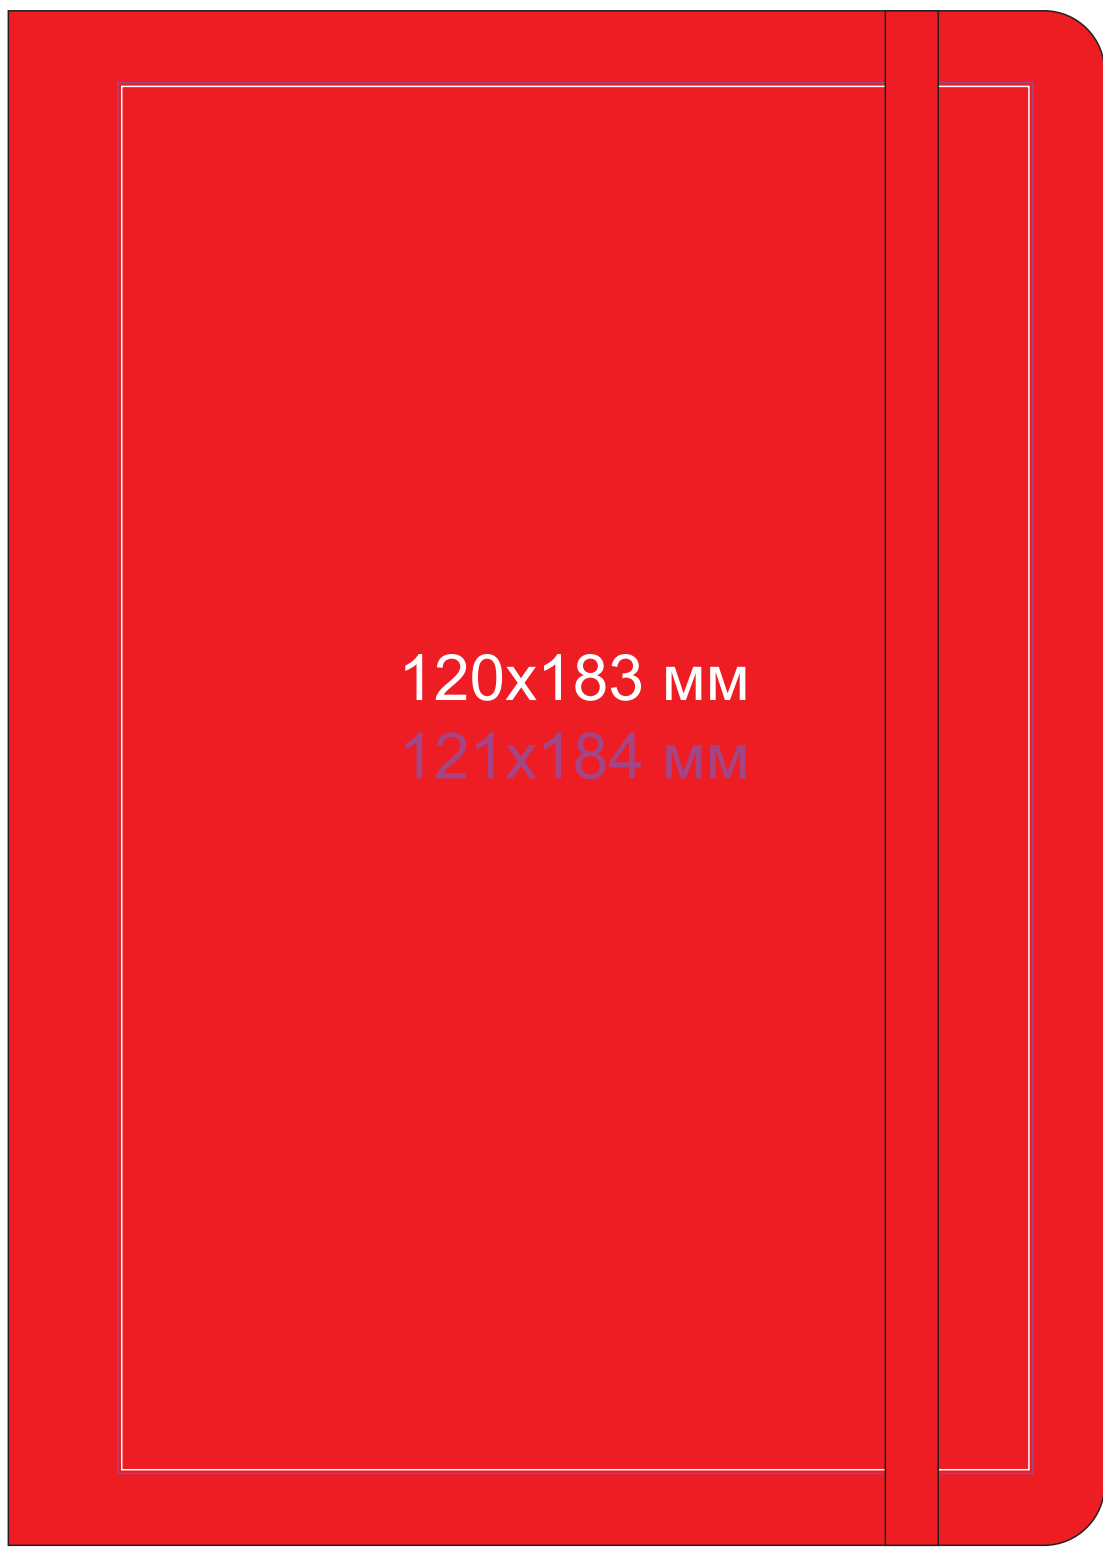

Ежедневник недатированный Woody, А5, мягкий, 24700

метод нанесения: тиснение блинговое, тиснение фольгой, уф-печать, шелкография по плоским поверхностям в 1 кроющий цвет (черный, серебро, золото)

24700/03

24700/20

24700/05

24700/24

24700/07

24700/25

24700/08

24700/27

24700/12

24700/31

24700/15