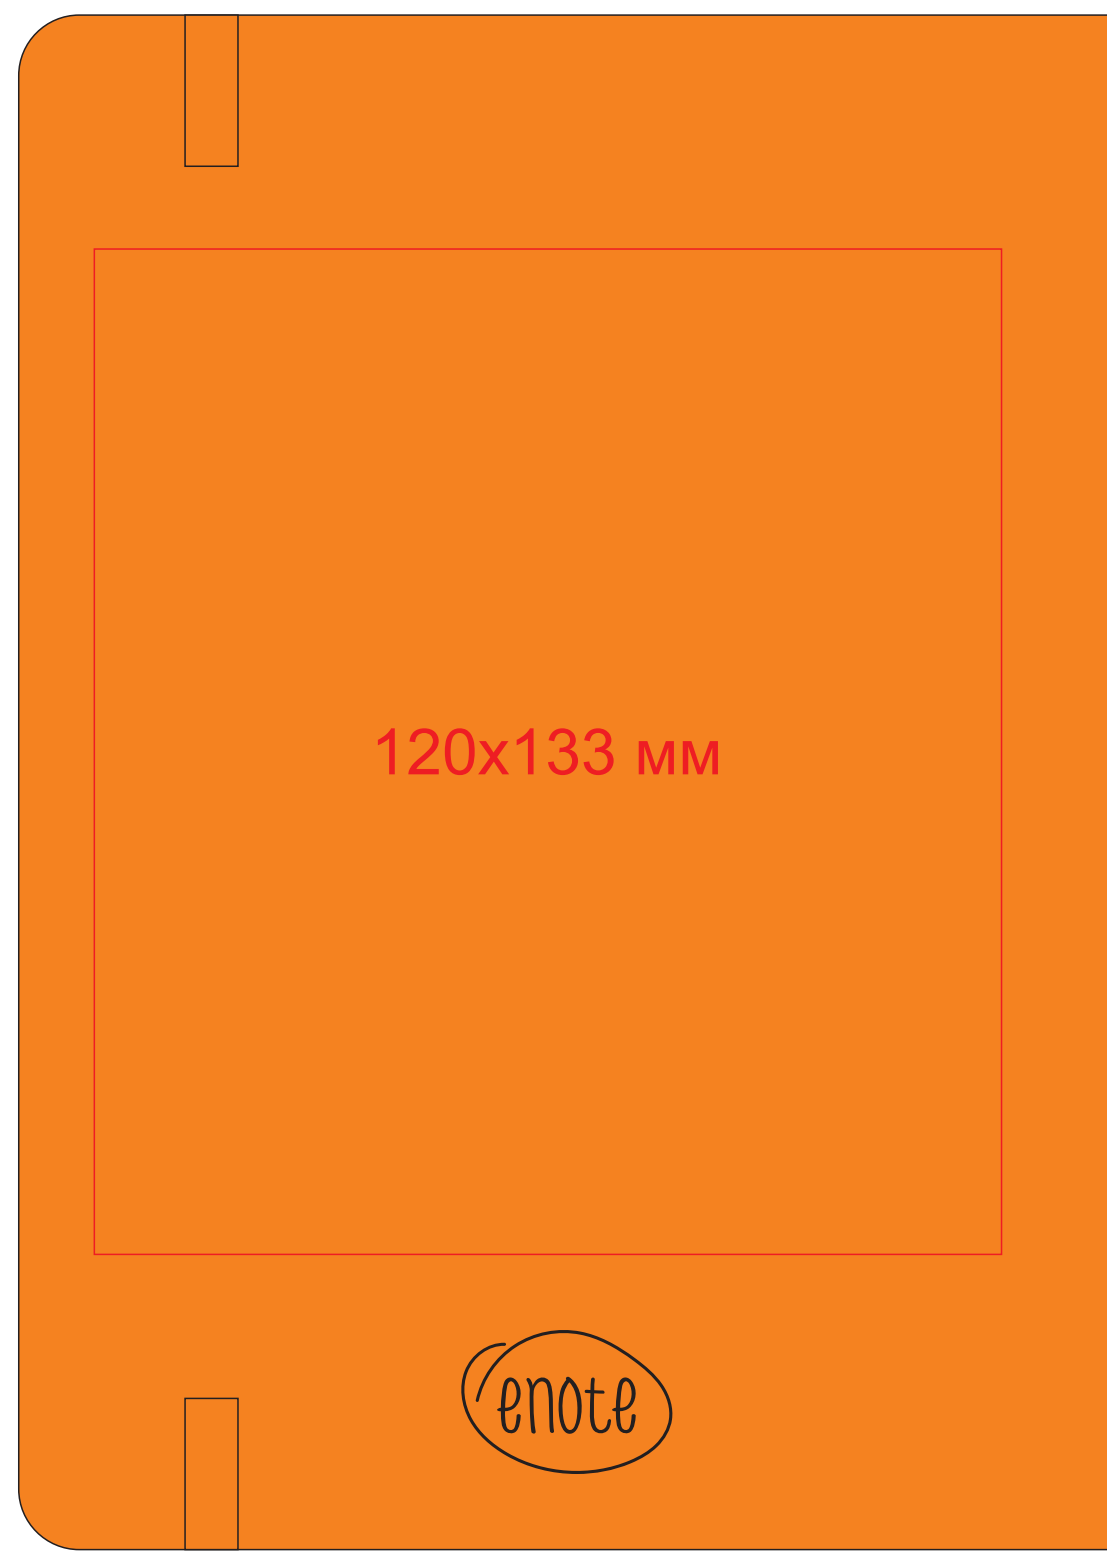

Ежедневник недатированный Woody, А5, мягкий, 24700

метод нанесения: тиснение блинговое, тиснение фольгой, уф-печать, шелкография по плоским поверхностям в 1 кроющий цвет (черный, серебро, золото)

24700/03

24700/20

24700/05

24700/24

24700/07

24700/25

24700/08

24700/27

24700/12

24700/31

24700/15