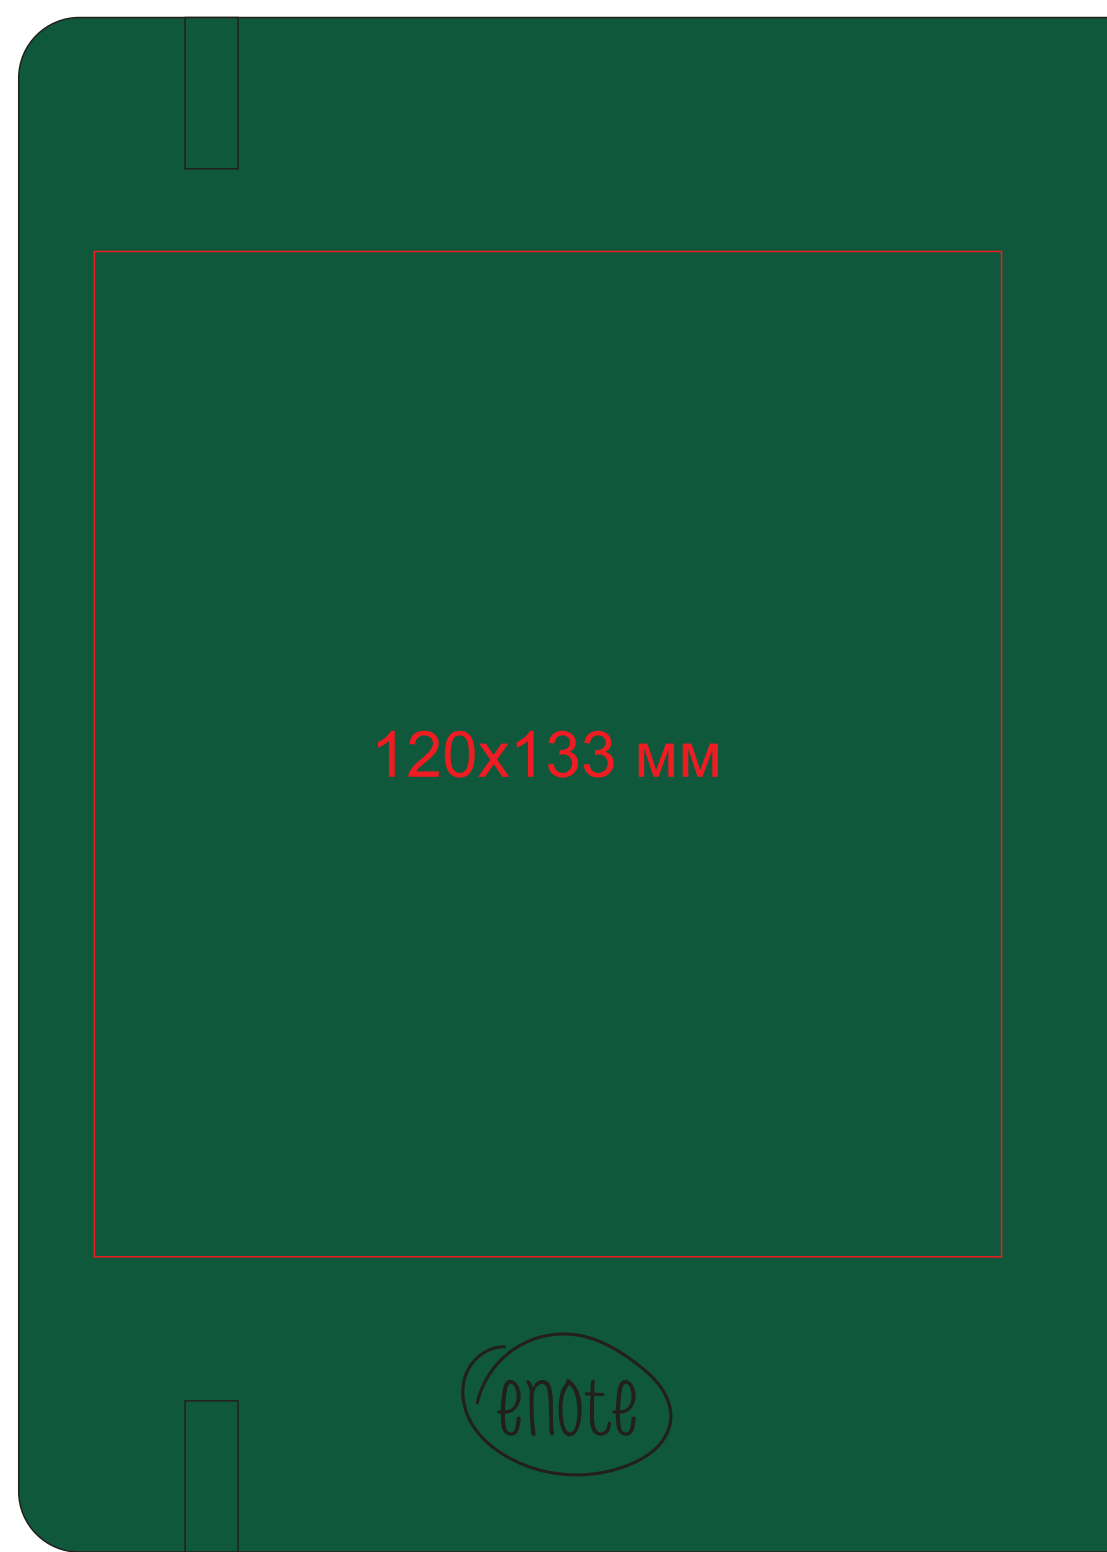

Ежедневник недатированный Woody, А5, мягкий, 24700

метод нанесения: тиснение блинговое, тиснение фольгой, уф-печать, шелкография по плоским поверхностям в 1 кроющий цвет (черный, серебро, золото)

24700/03

24700/20

24700/05

24700/24

24700/07

24700/25

24700/08

24700/27

24700/12

24700/31

24700/15