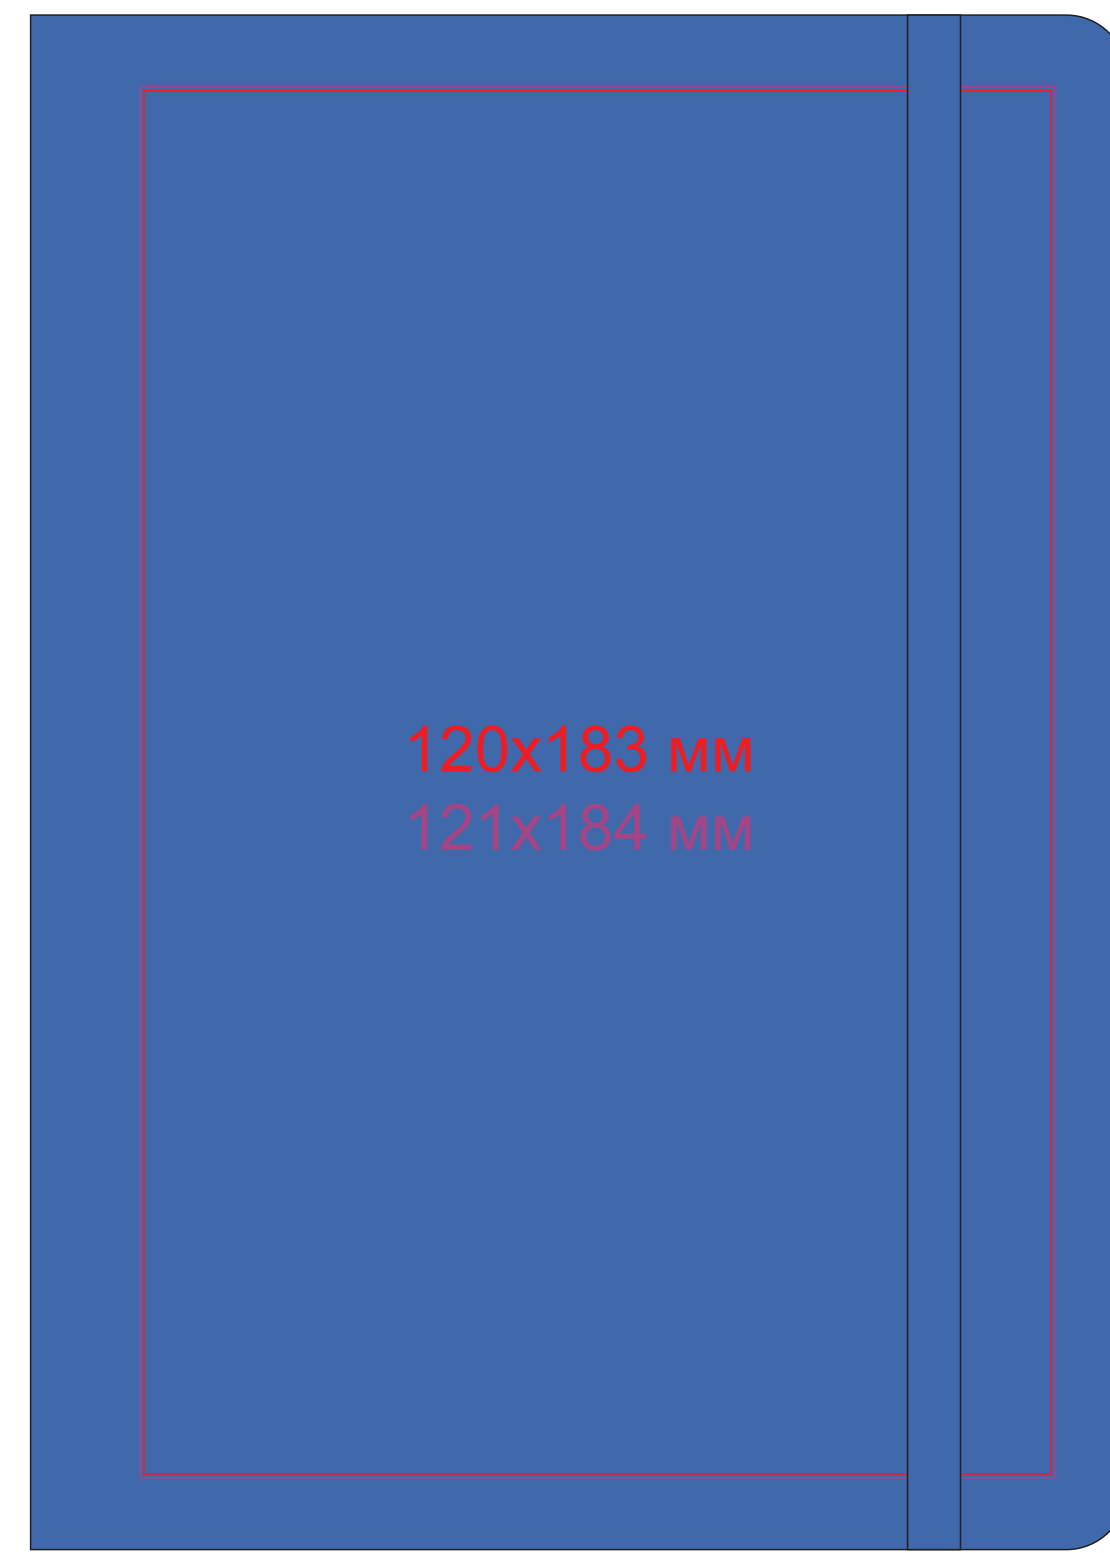

Ежедневник недатированный Woody, А5, мягкий, 24700

метод нанесения: тиснение блинговое, тиснение фольгой, уф-печать, шелкография по плоским поверхностям в 1 кроющий цвет (черный, серебро, золото)

24700/03

24700/20

24700/05

24700/24

24700/07

24700/25

24700/08

24700/27

24700/12

24700/31

24700/15