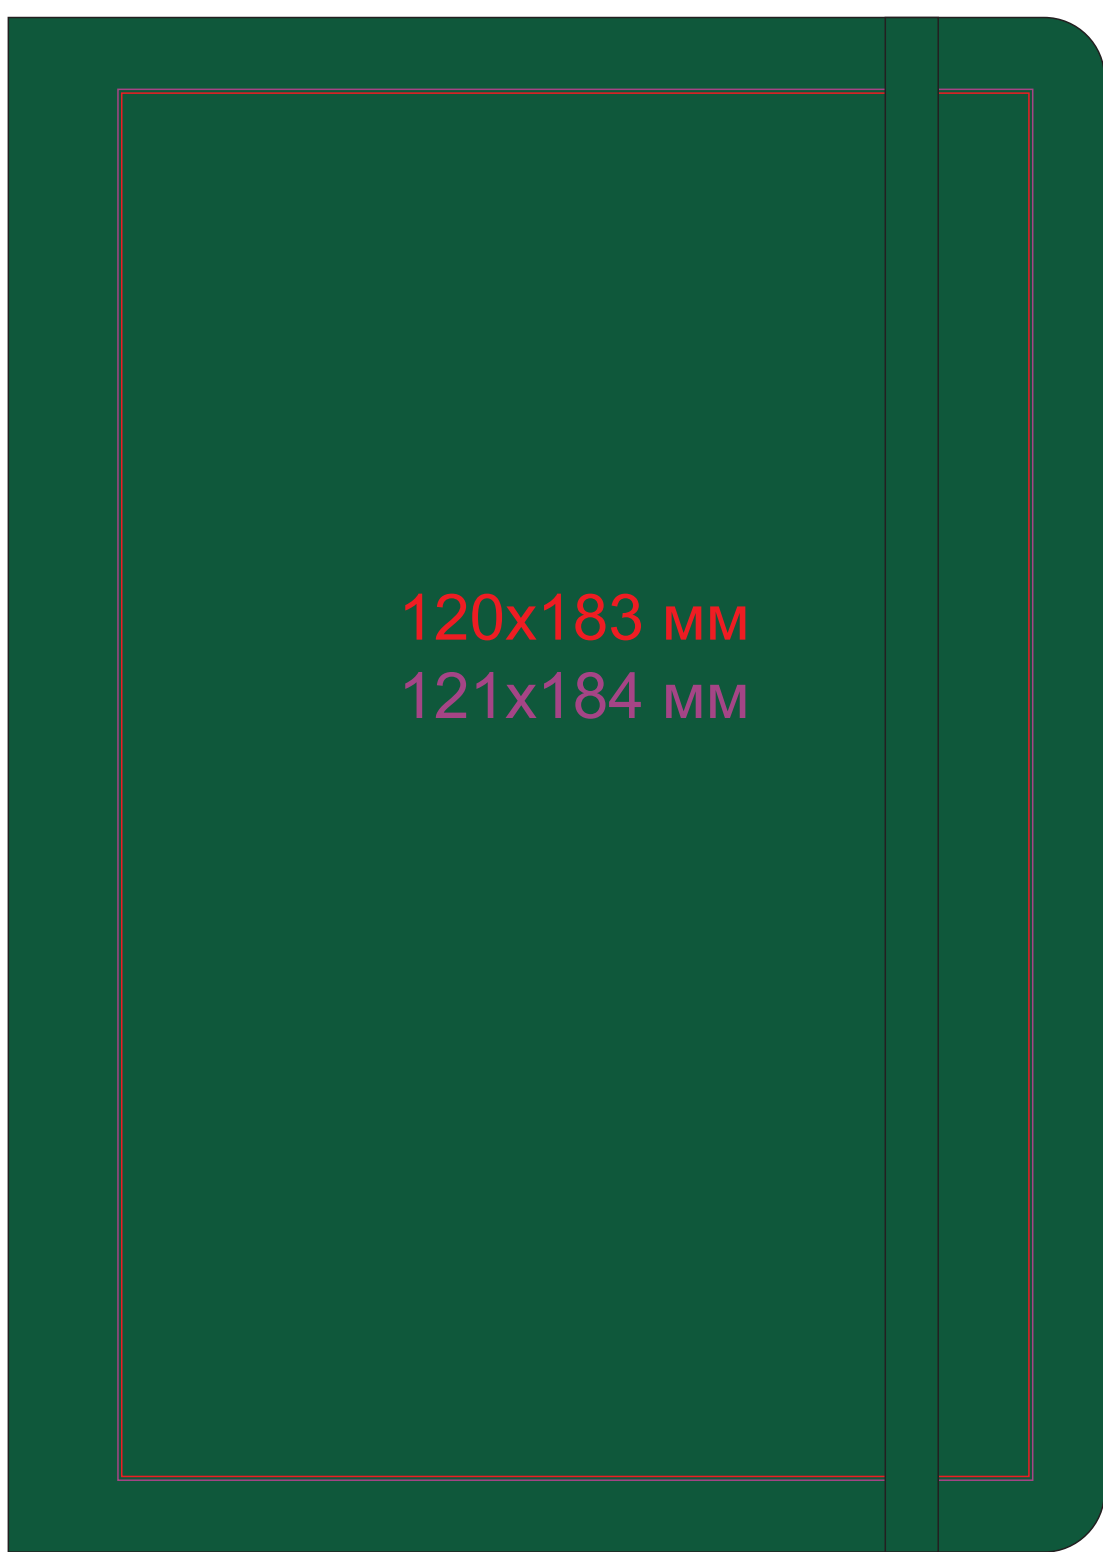

Ежедневник недатированный Woody, А5, мягкий, 24700

метод нанесения: тиснение блинговое, тиснение фольгой, уф-печать, шелкография по плоским поверхностям в 1 кроющий цвет (черный, серебро, золото)

24700/03

24700/20

24700/05

24700/24

24700/07

24700/25

24700/08

24700/27

24700/12

24700/31

24700/15