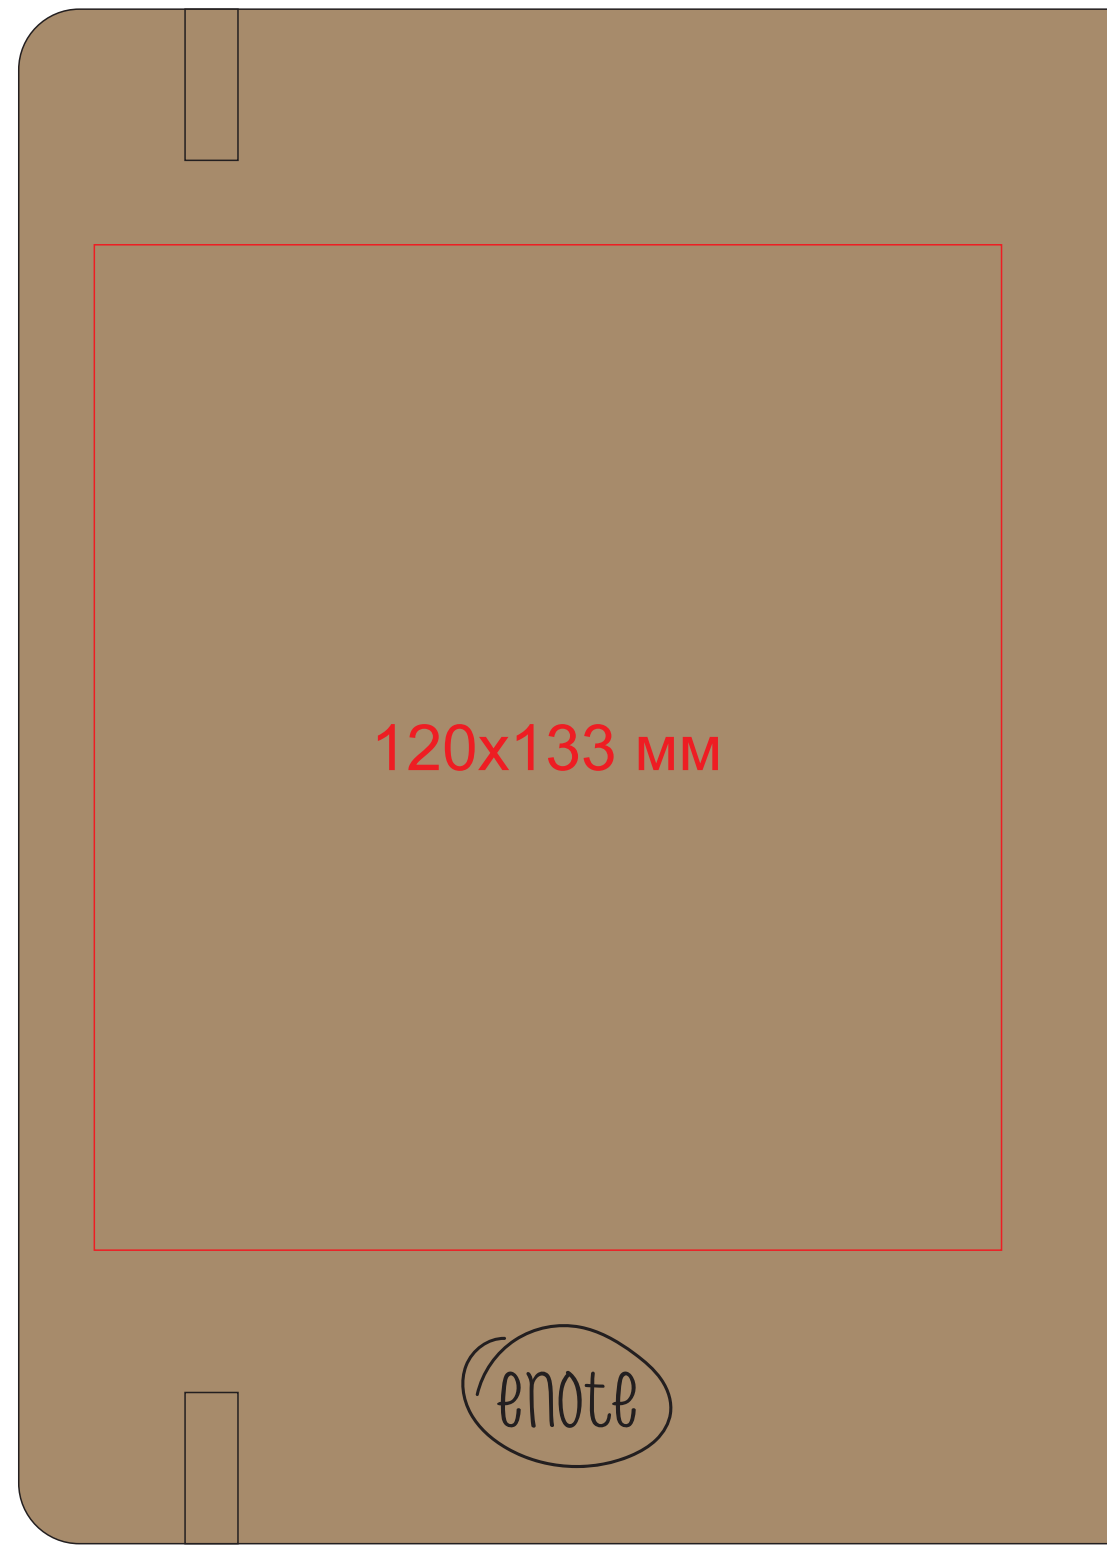

Ежедневник недатированный Woody, А5, мягкий, 24700

метод нанесения: тиснение блинговое, тиснение фольгой, уф-печать, шелкография по плоским поверхностям в 1 кроющий цвет (черный, серебро, золото)

24700/03

24700/20

24700/05

24700/24

24700/07

24700/25

24700/08

24700/27

24700/12

24700/31

24700/15