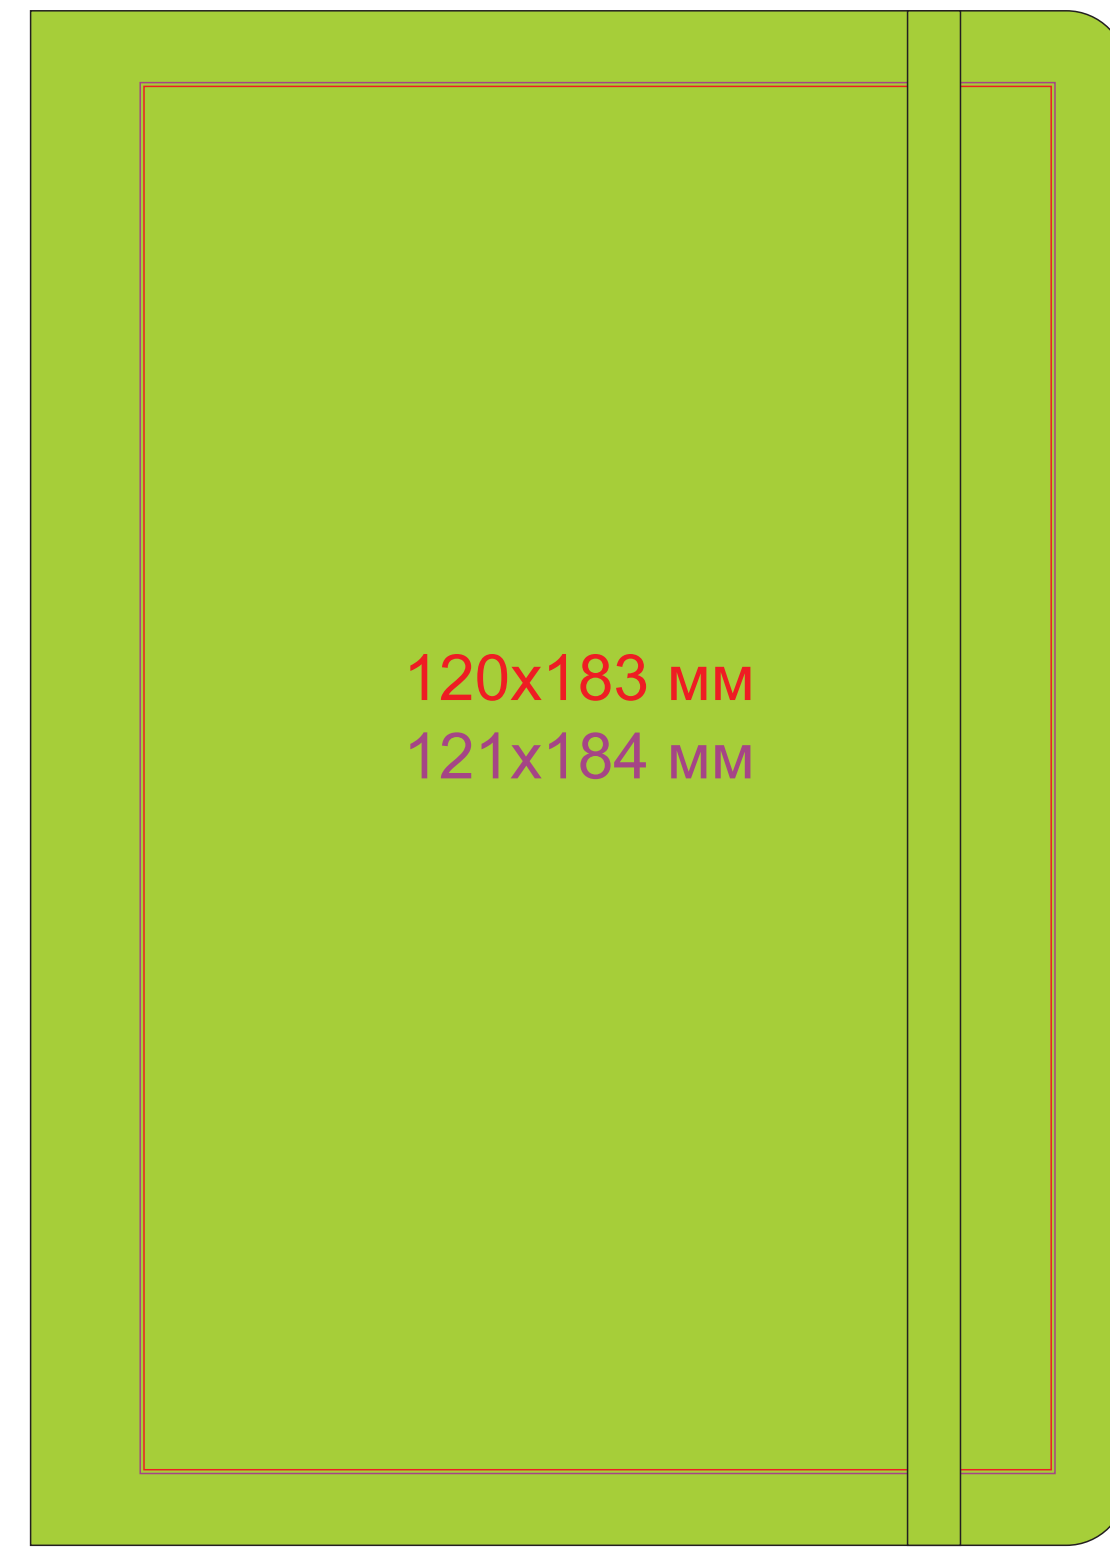

Ежедневник недатированный Woody, А5, мягкий, 24700

метод нанесения: тиснение блинговое, тиснение фольгой, уф-печать, шелкография по плоским поверхностям в 1 кроющий цвет (черный, серебро, золото)

24700/03

24700/20

24700/05

24700/24

24700/07

24700/25

24700/08

24700/27

24700/12

24700/31

24700/15