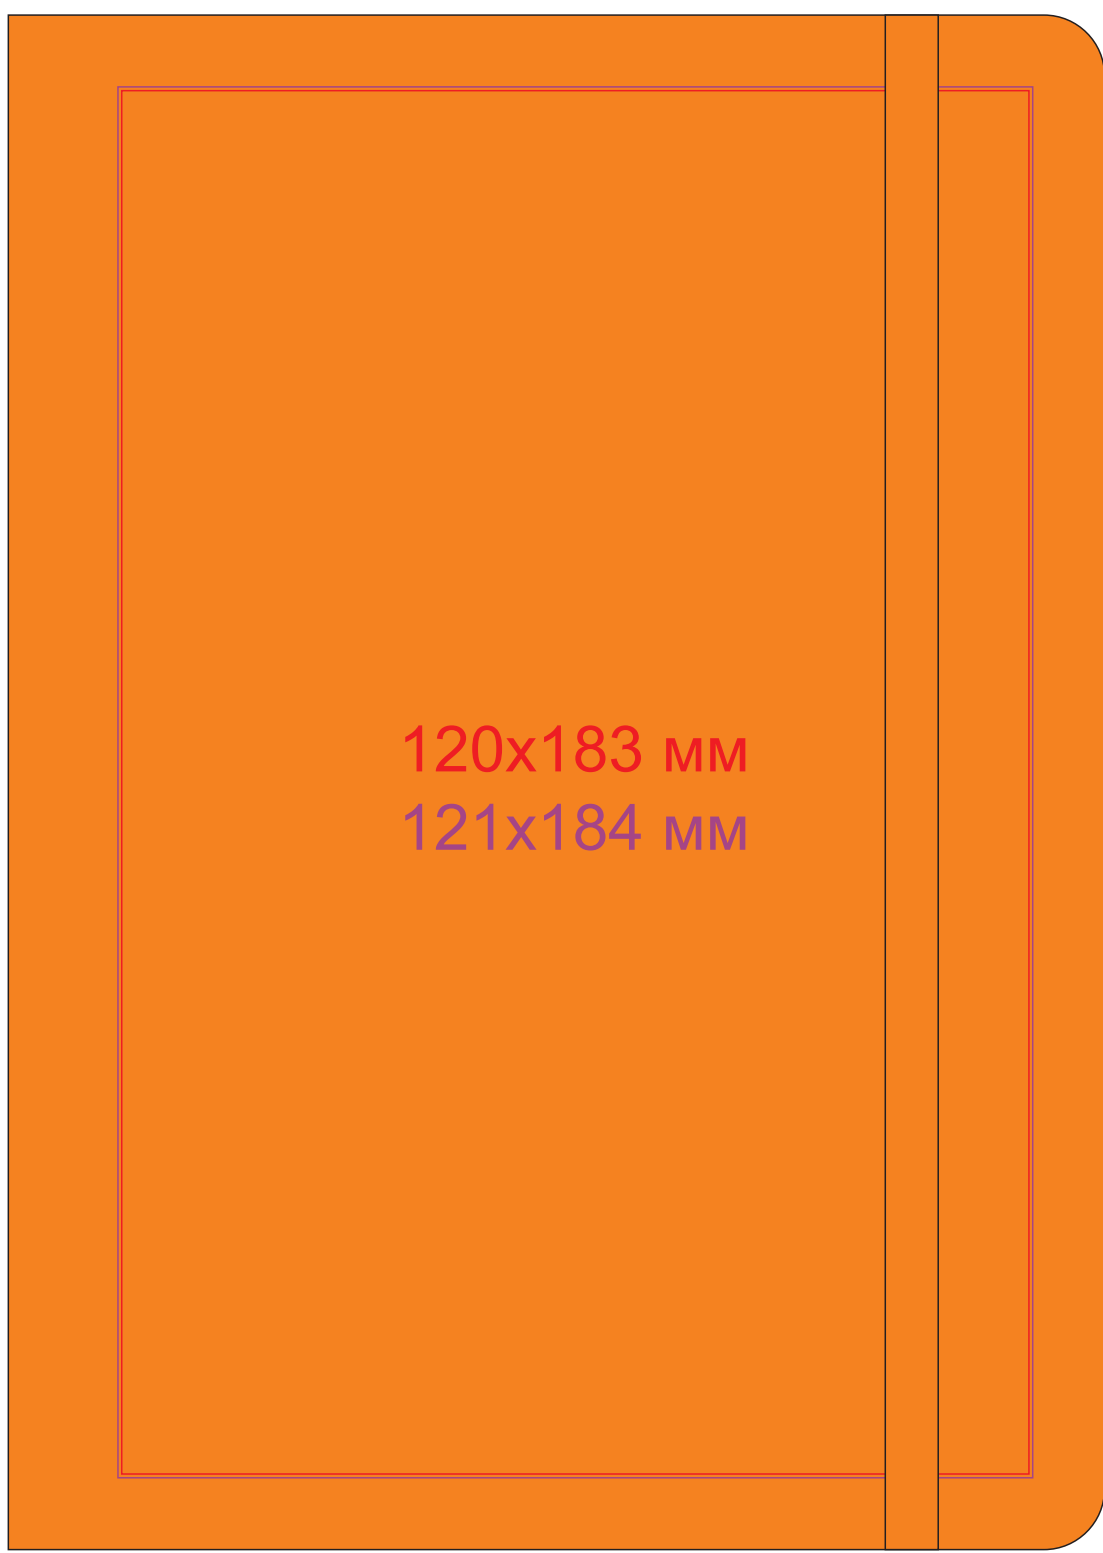

Ежедневник недатированный Woody, А5, мягкий, 24700

метод нанесения: тиснение блинговое, тиснение фольгой, уф-печать, шелкография по плоским поверхностям в 1 кроющий цвет (черный, серебро, золото)

24700/03

24700/20

24700/05

24700/24

24700/07

24700/25

24700/08

24700/27

24700/12

24700/31

24700/15