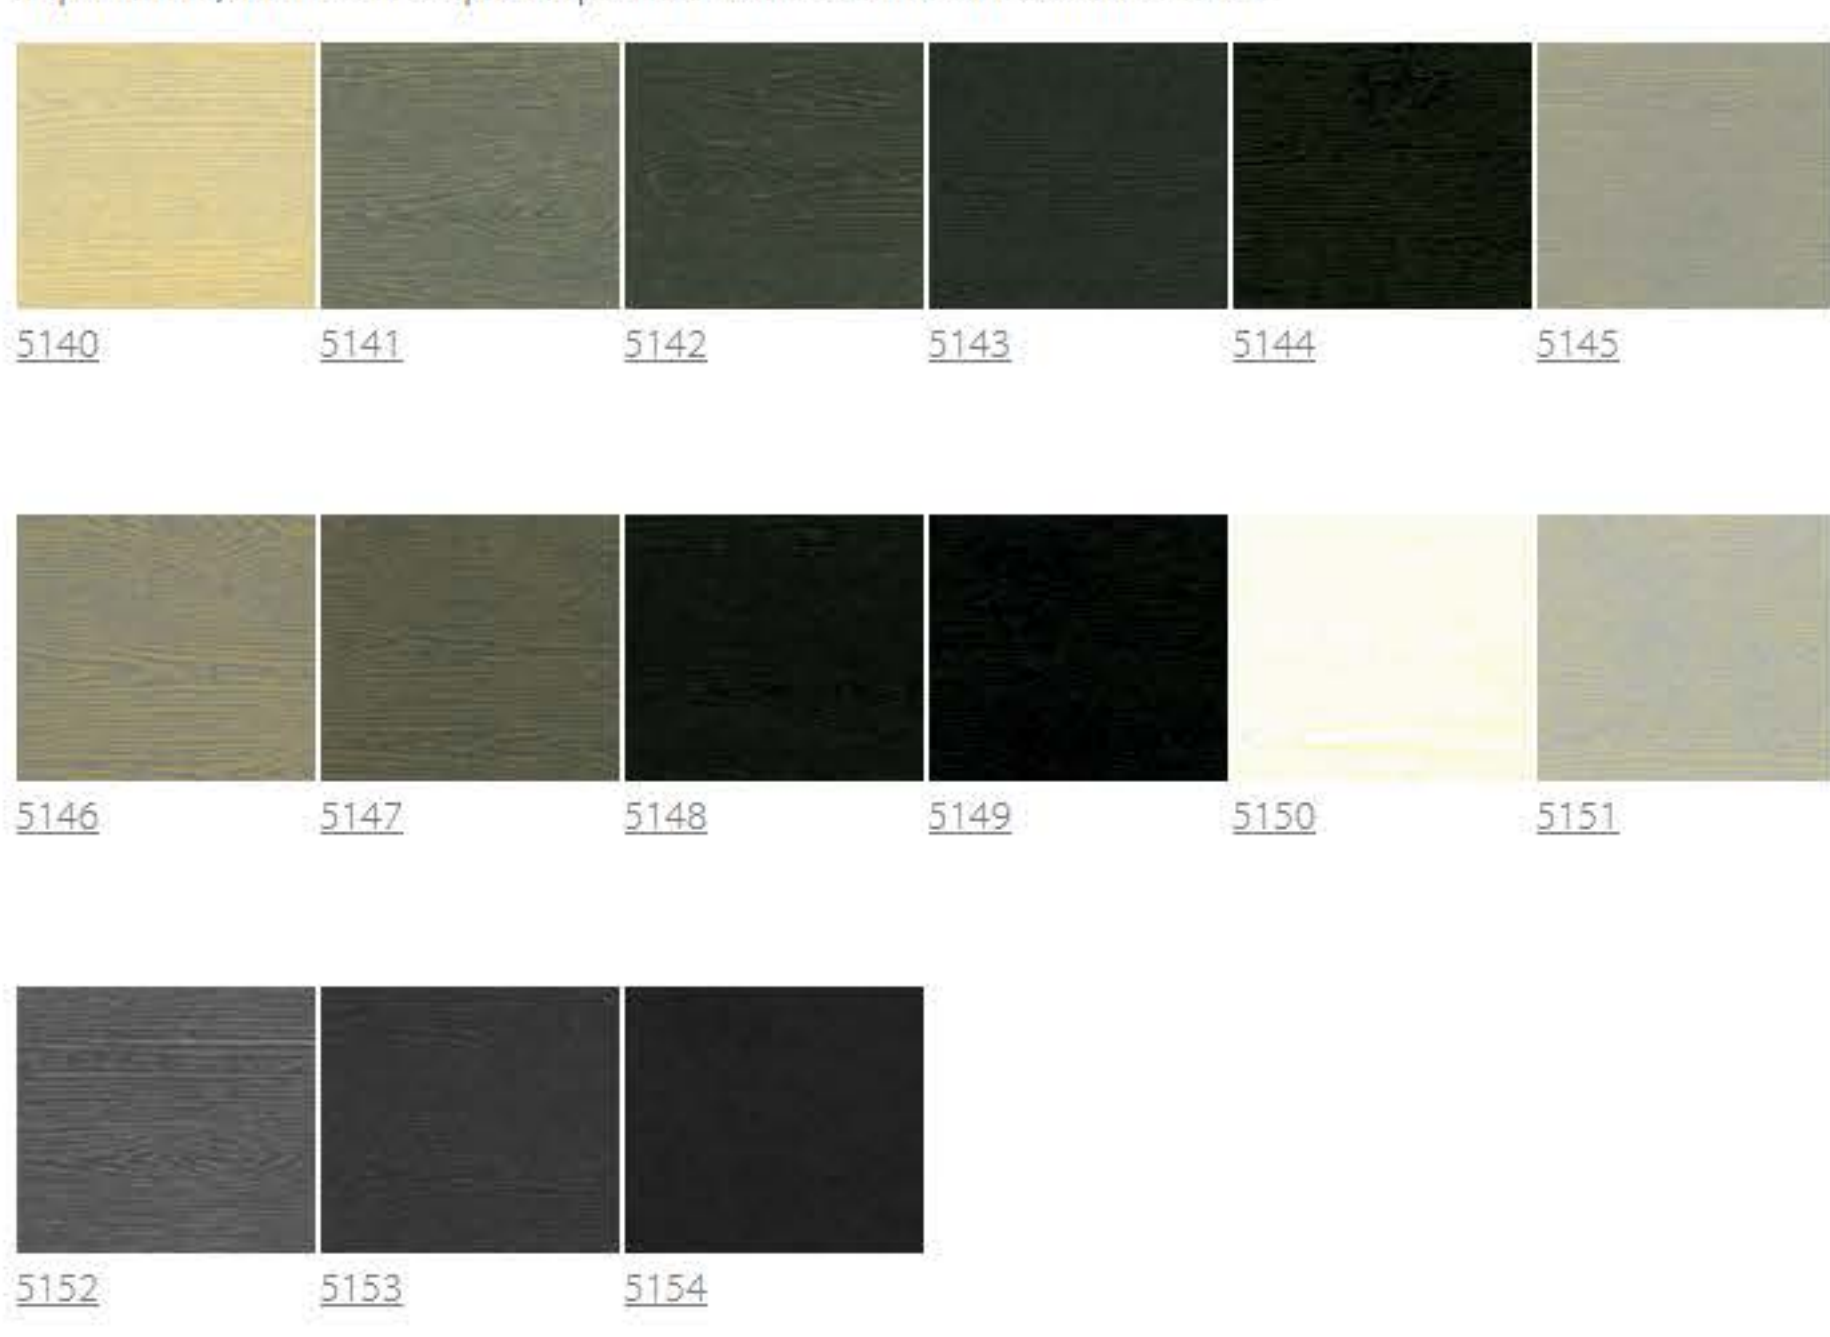

## Кроющие серые

Серые цвета, взятые из палитры самой природы. Серые цвета всегда модны в интерьере и создают хорошую основу для дизайна в стиле модерн. Окрашенные в серый цвет наружные поверхности прекрасно гармонируют с натуральными цветами природы.

## Лессирующие серые

Наиболее красиво древесина выглядит при обработке лессирующим материалом. Такая обработка сохраняет естественную красоту дерева. На окончательный цвет влияют цвет самой древесины, ее пористость, а также выбор материала и количества нанесенных слоев.

## Перламутровые серые

Перламутровое покрытие создает уникальную и неповторимую атмосферу. Наиболее красиво перламутровое покрытие смотрится в помещениях с эффектной подсветкой.