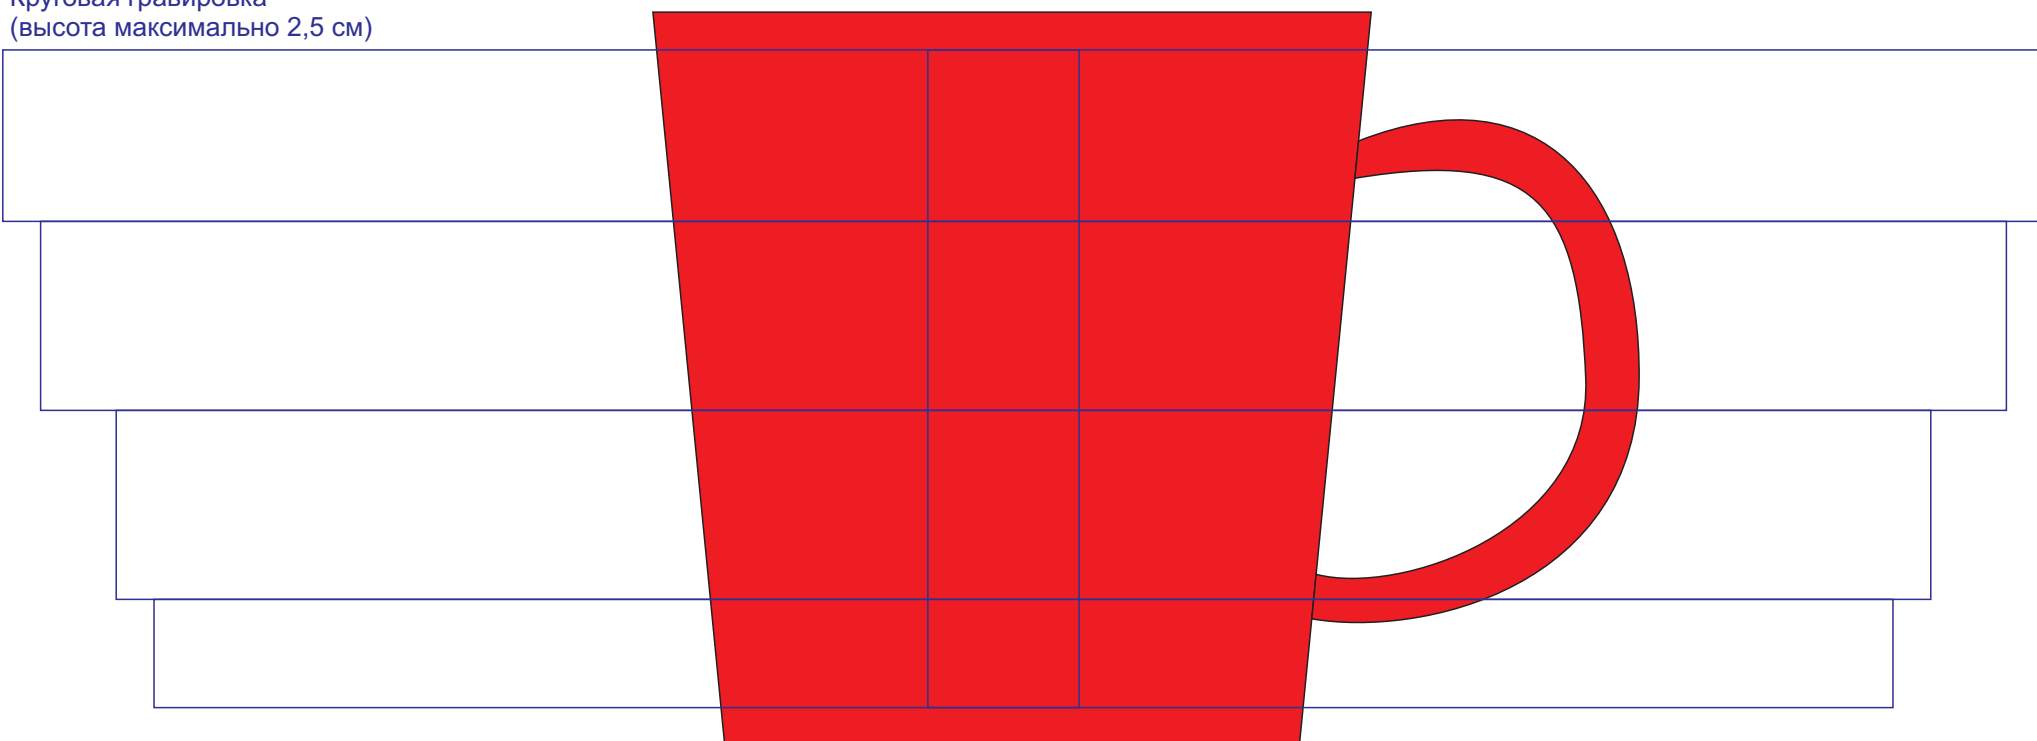

## Кружка "Bali" 23502

методы нанесения: гравировка, круговая гравировка

### 23502/06

Круговая гравировка  
(высота максимально 2,5 см)

### 23502/08

Круговая гравировка  
(высота максимально 2,5 см)

### 23502/15

Круговая гравировка  
(высота максимально 2,5 см)