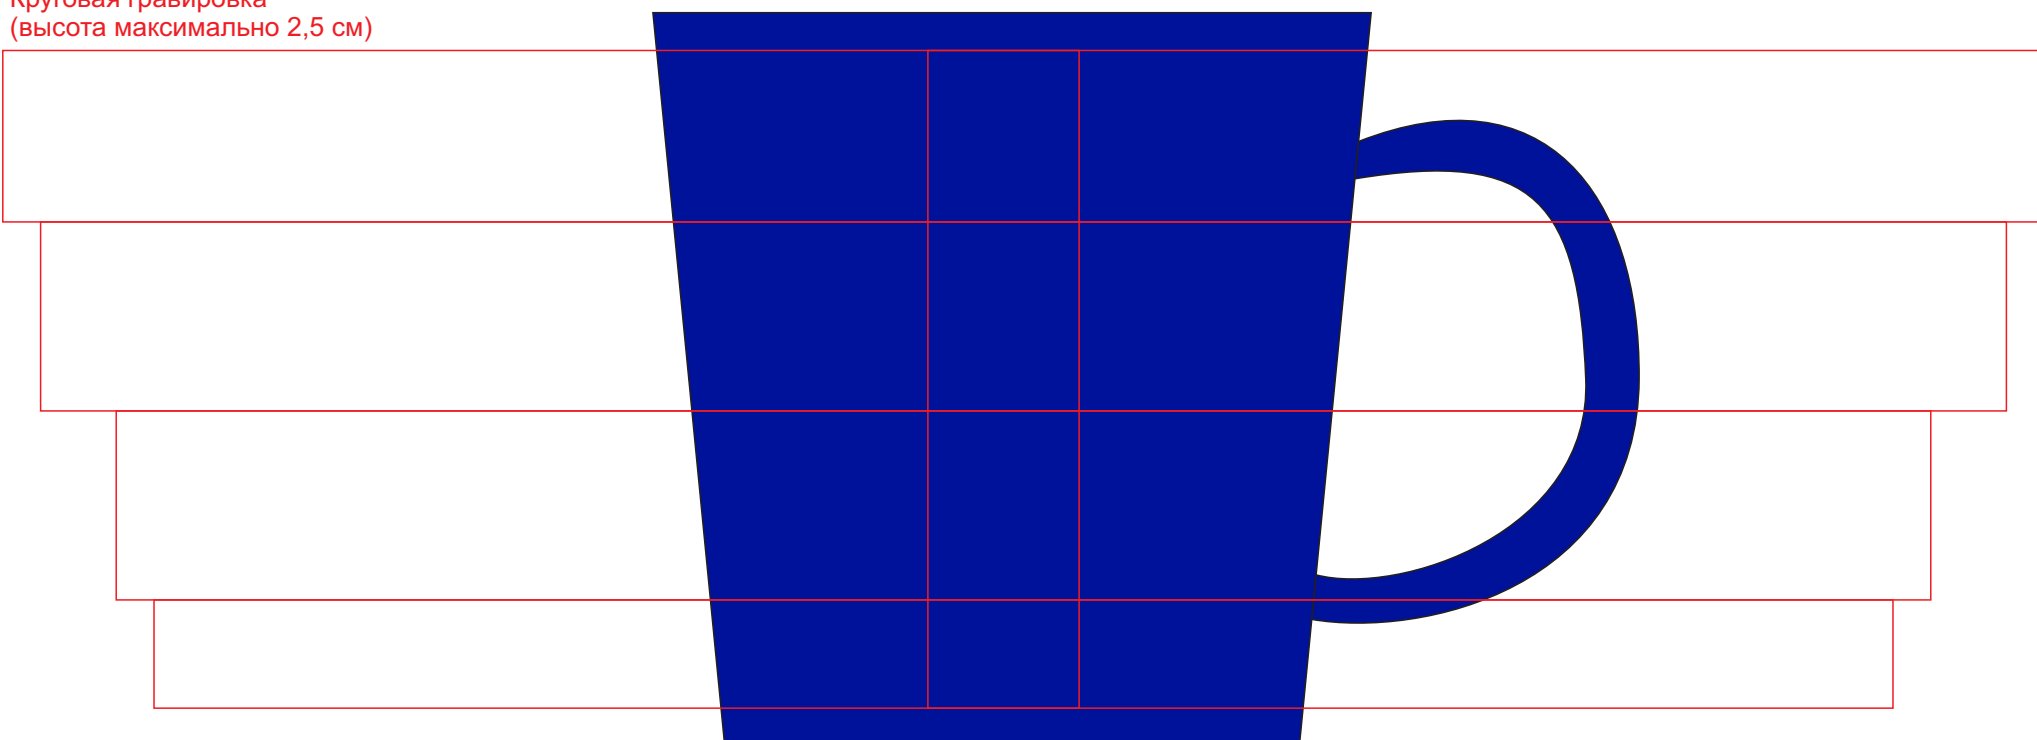

23502/24

Круговая гравировка
(высота максимально 2,5 см)