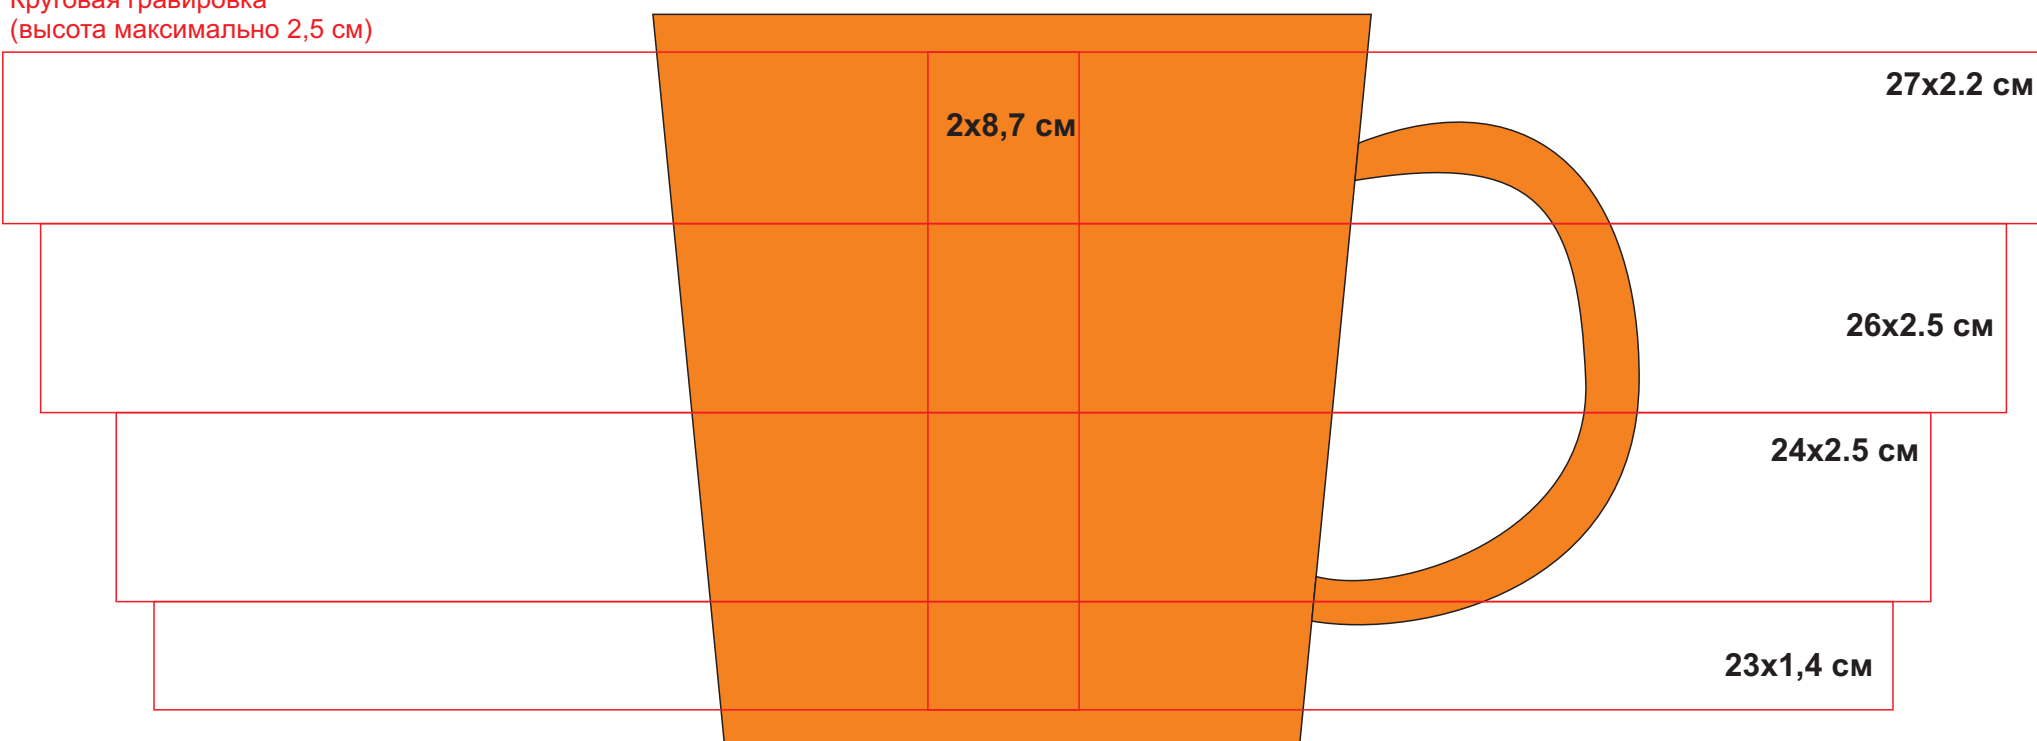

## Кружка "Bali" 23502

методы нанесения: гравировка, круговая гравировка

### 23502/06

Круговая гравировка  
(высота максимально 2,5 см)

### 23502/08

Круговая гравировка  
(высота максимально 2,5 см)

### 23502/25

Круговая гравировка  
(высота максимально 2,5 см)