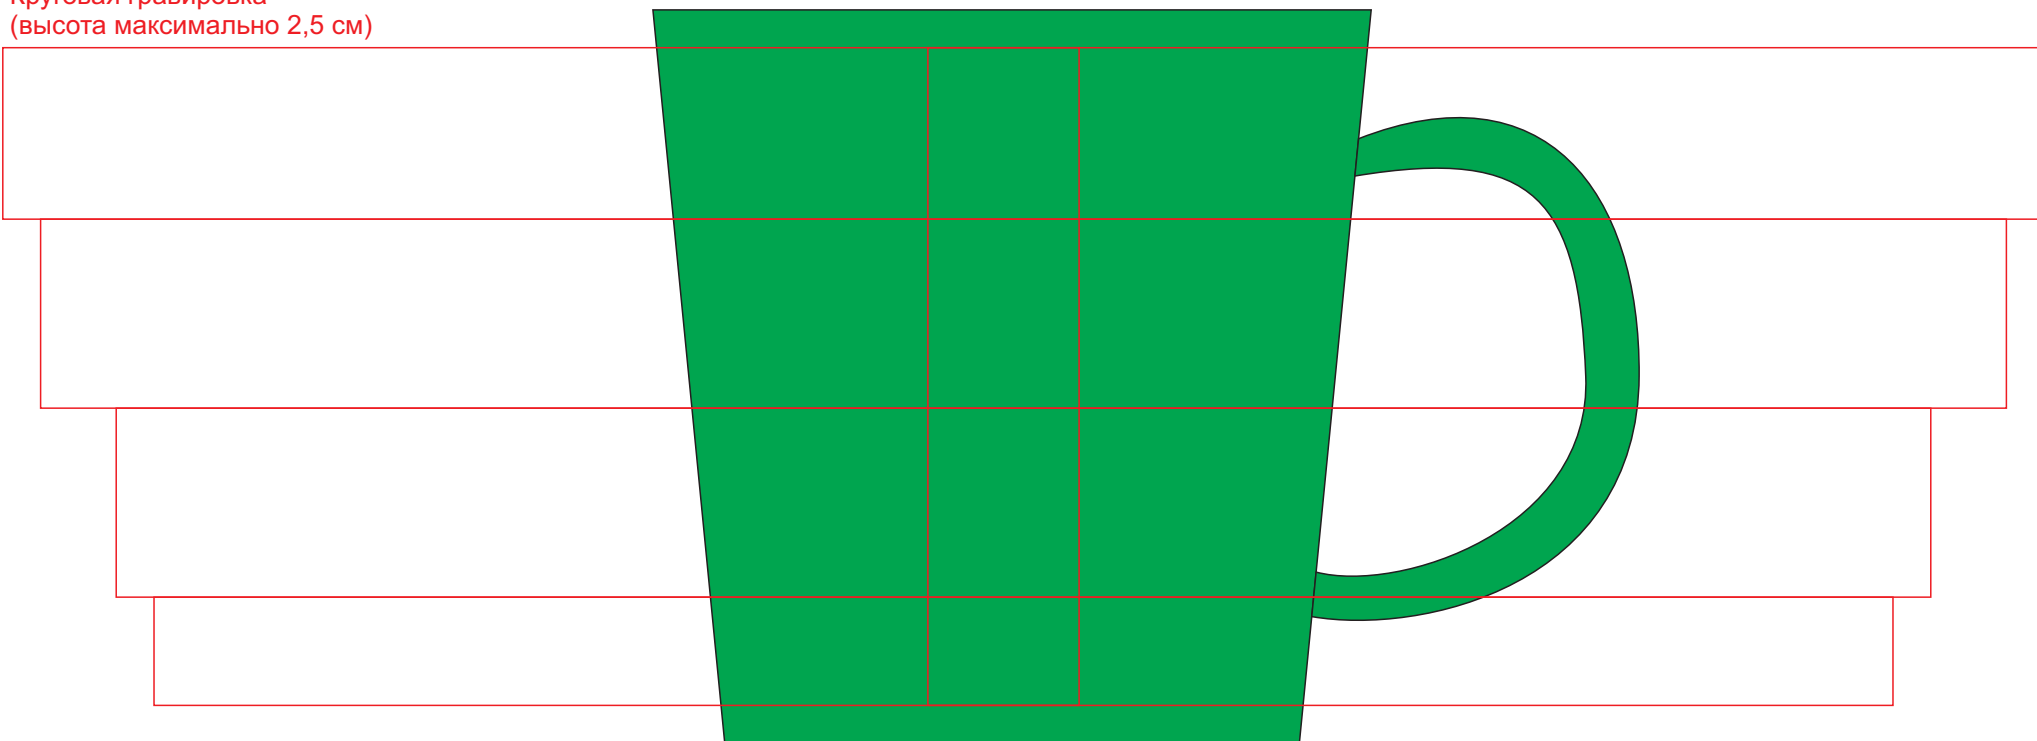

23502/15

Круговая гравировка
(высота максимально 2,5 см)