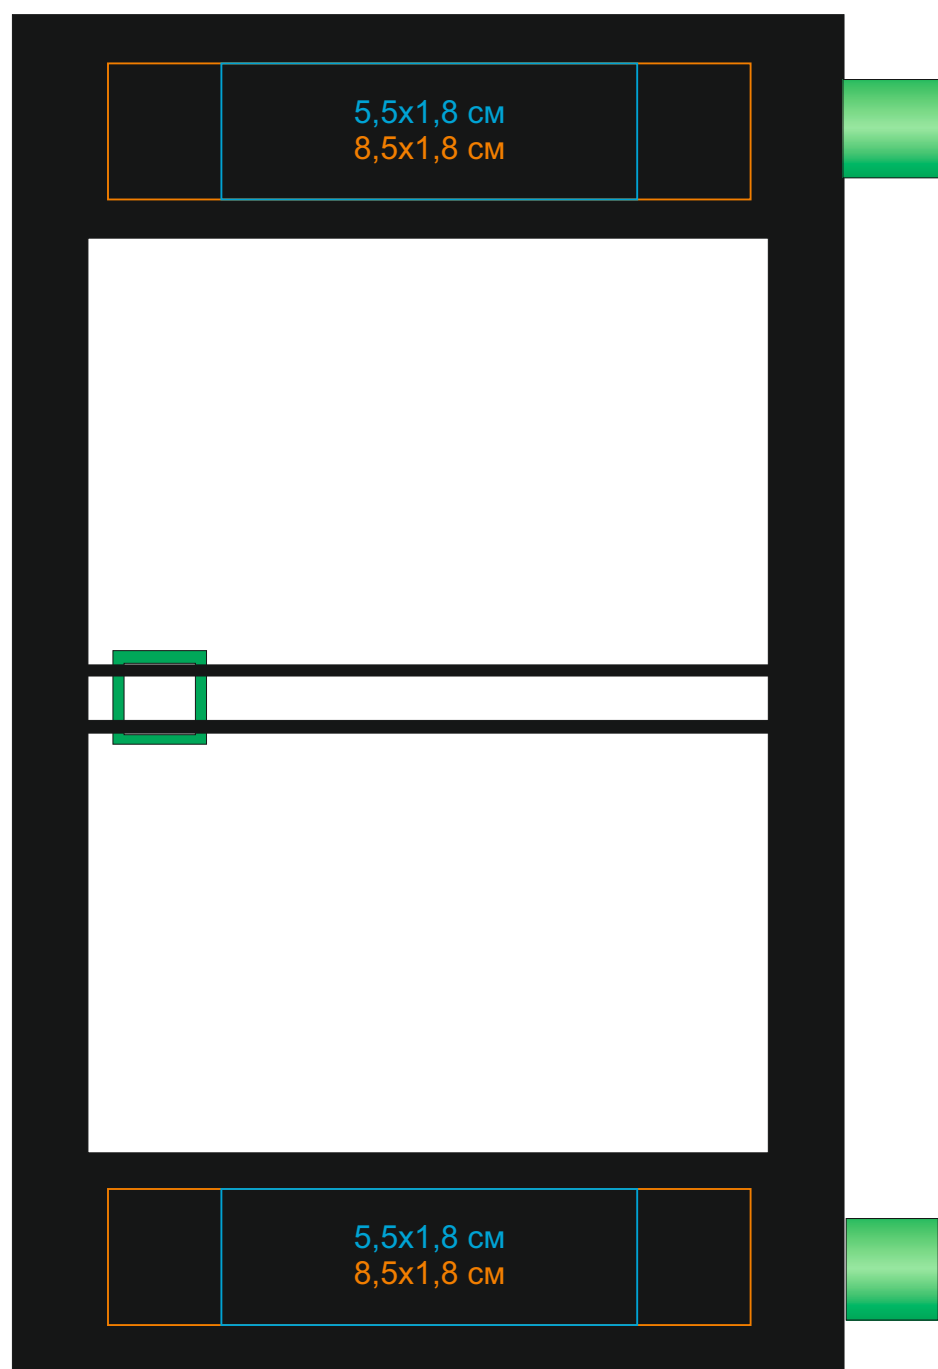

Календарь настольный на 2 года арт.9511

Метод нанесения: **тампопечать**, **УФ печать**, **шелкотрафарет плоск**

/01

/03

/08

/15

/24

/35