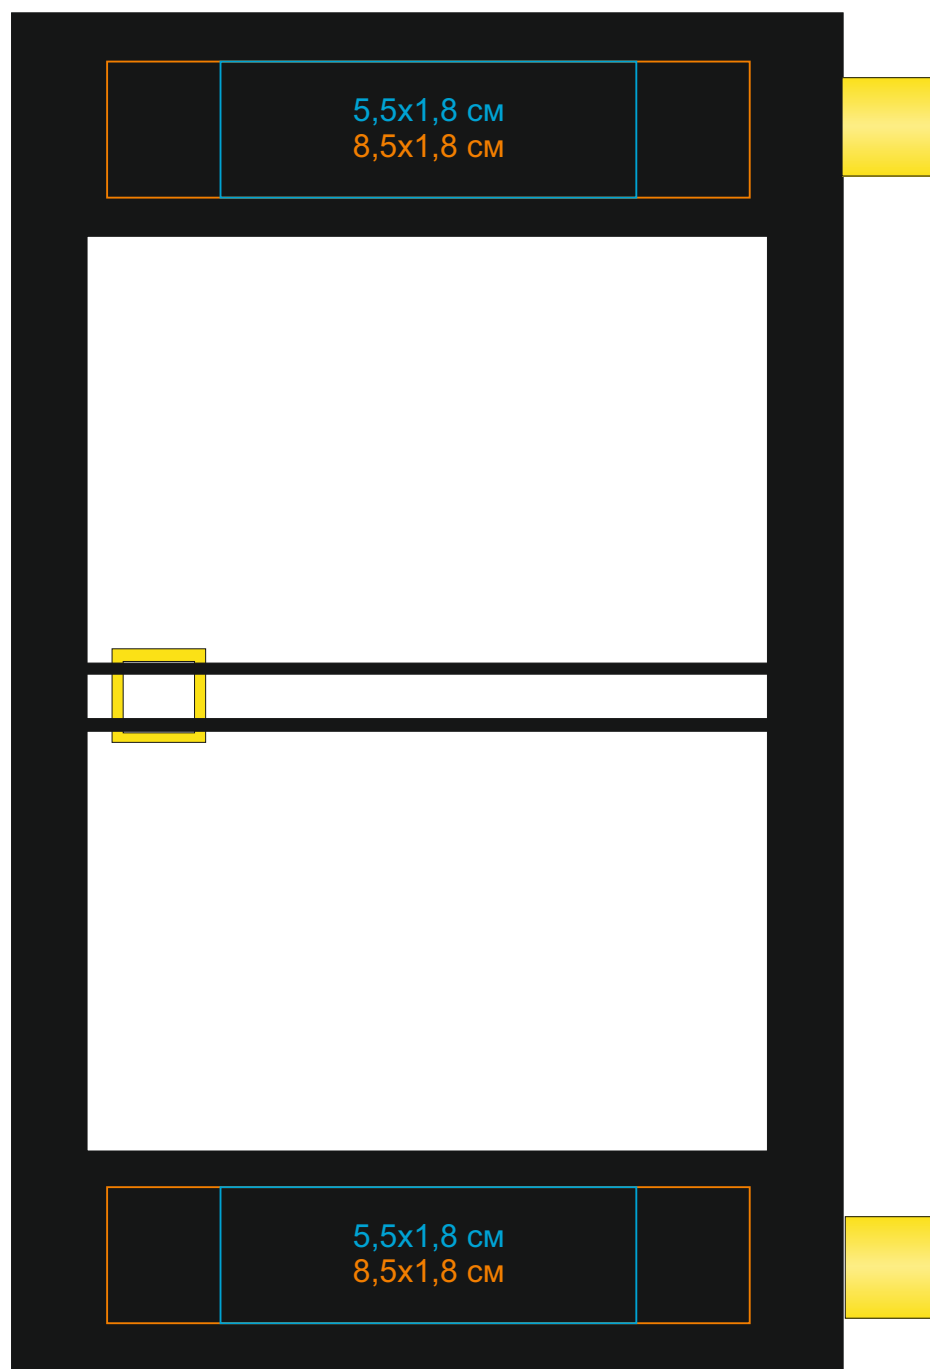

Календарь настольный на 2 года арт.9511

Метод нанесения: **тампопечать**, **УФ печать**, **шелкотрафарет плоск**

/01

/03

/08

/15

/24

/35