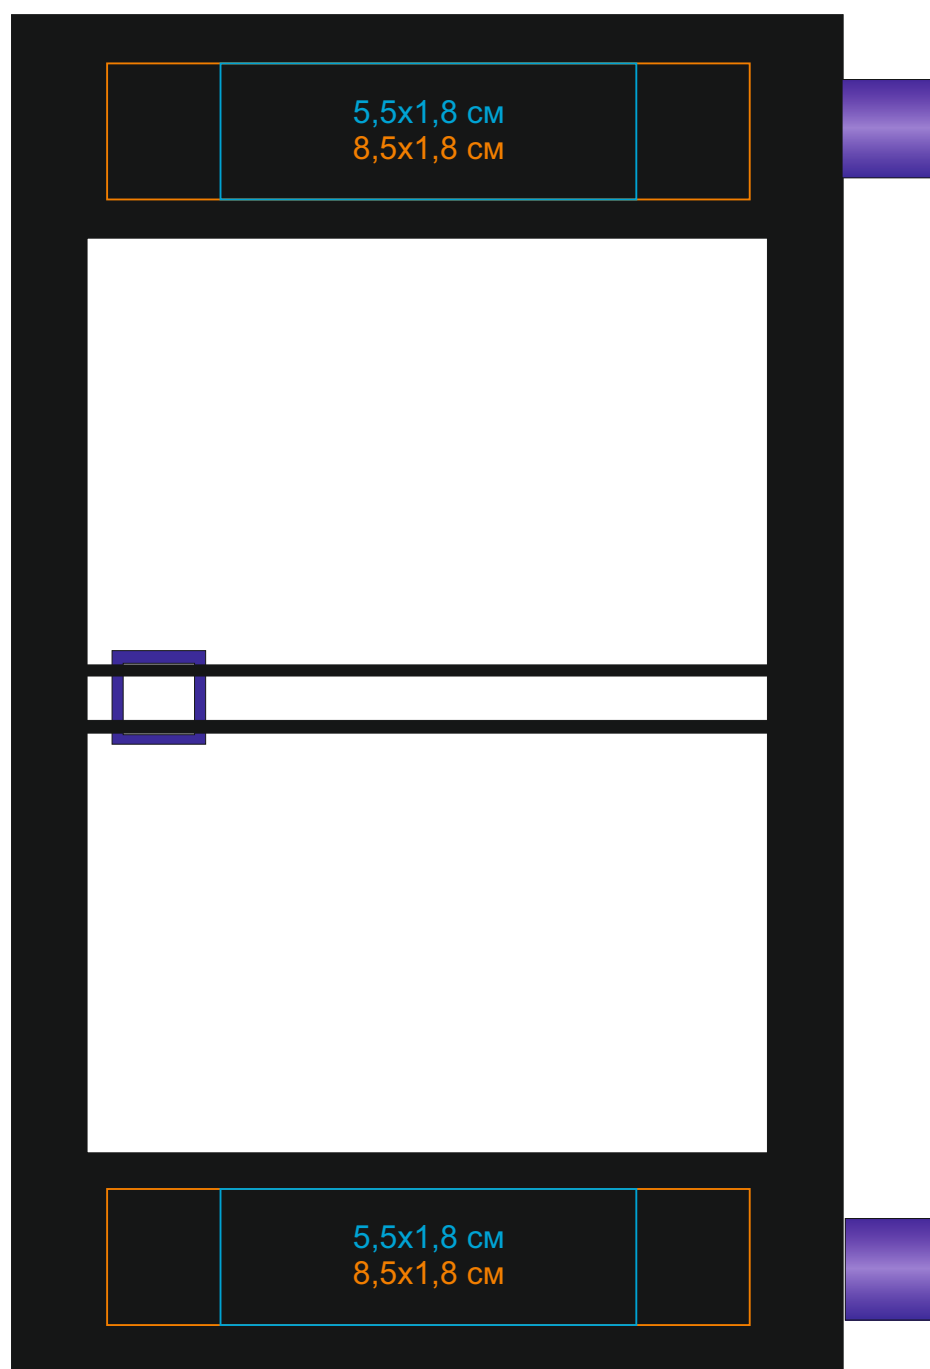

Календарь настольный на 2 года арт.9511

Метод нанесения: **тампопечать**, **УФ печать**, **шелкотрафарет плоск**

/01

/03

/08

/15

/24

/35