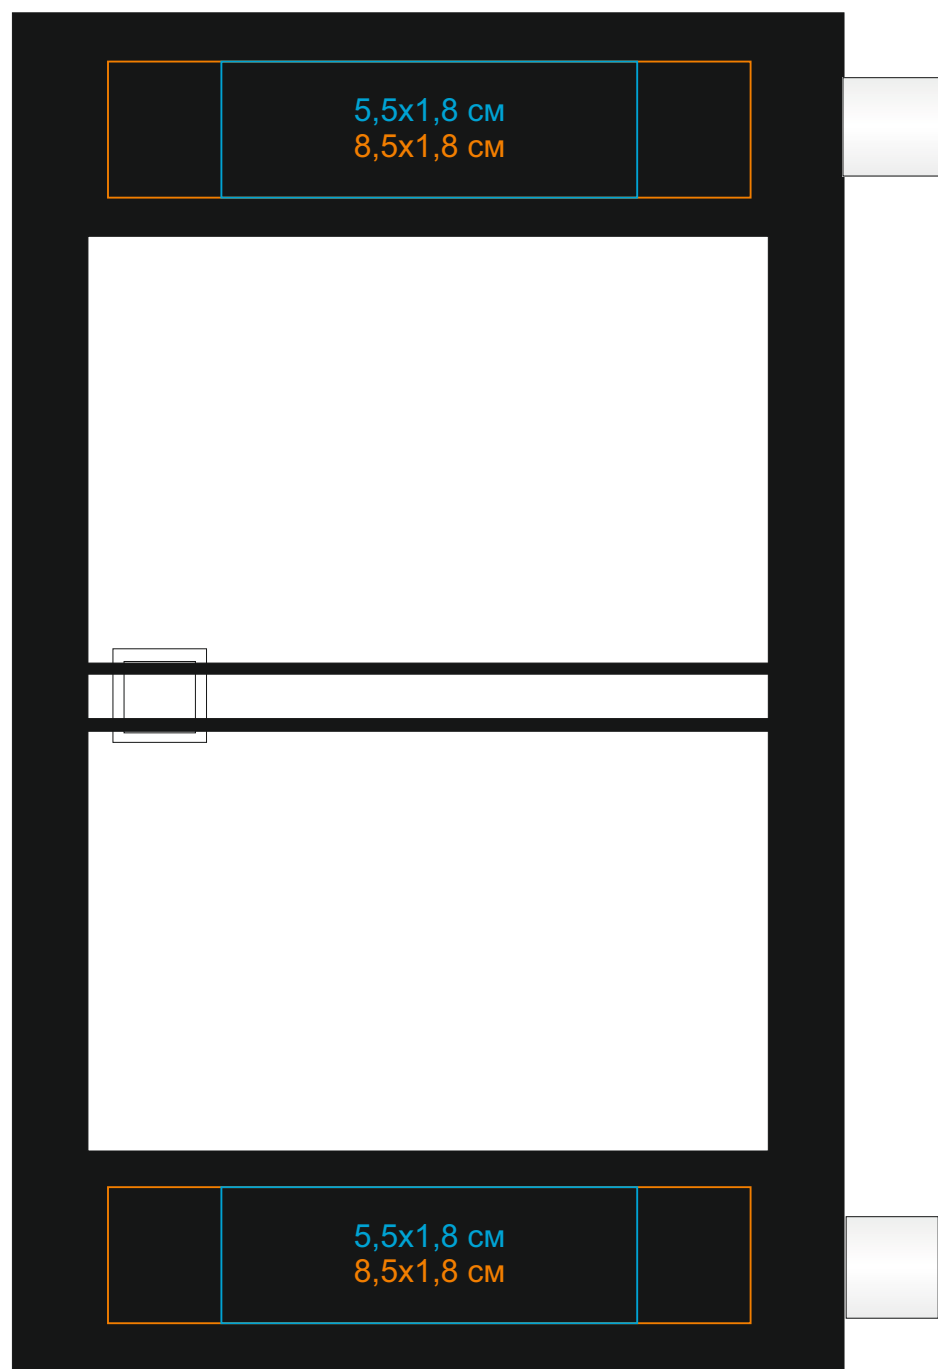

Календарь настольный на 2 года арт.9511

Метод нанесения: **тампопечать**, **УФ печать**, **шелкотрафарет плоск**

/01

/03

/08

/15

/24

/35