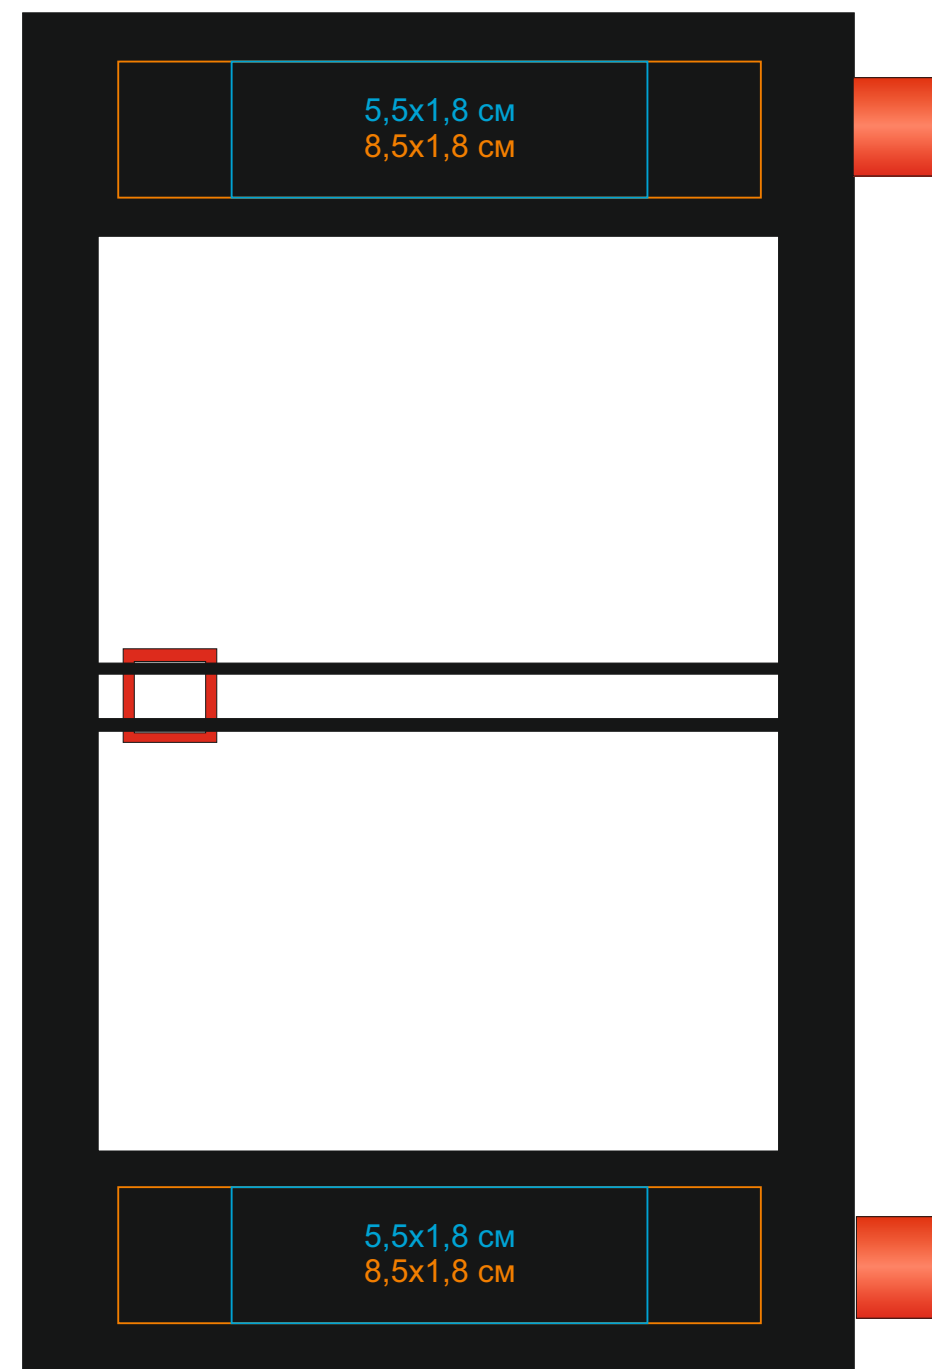

Календарь настольный на 2 года арт.9511

Метод нанесения: **тампопечать**, **УФ печать**, **шелкотрафарет плоск**

/01

/03

/08

/15

/24

/35