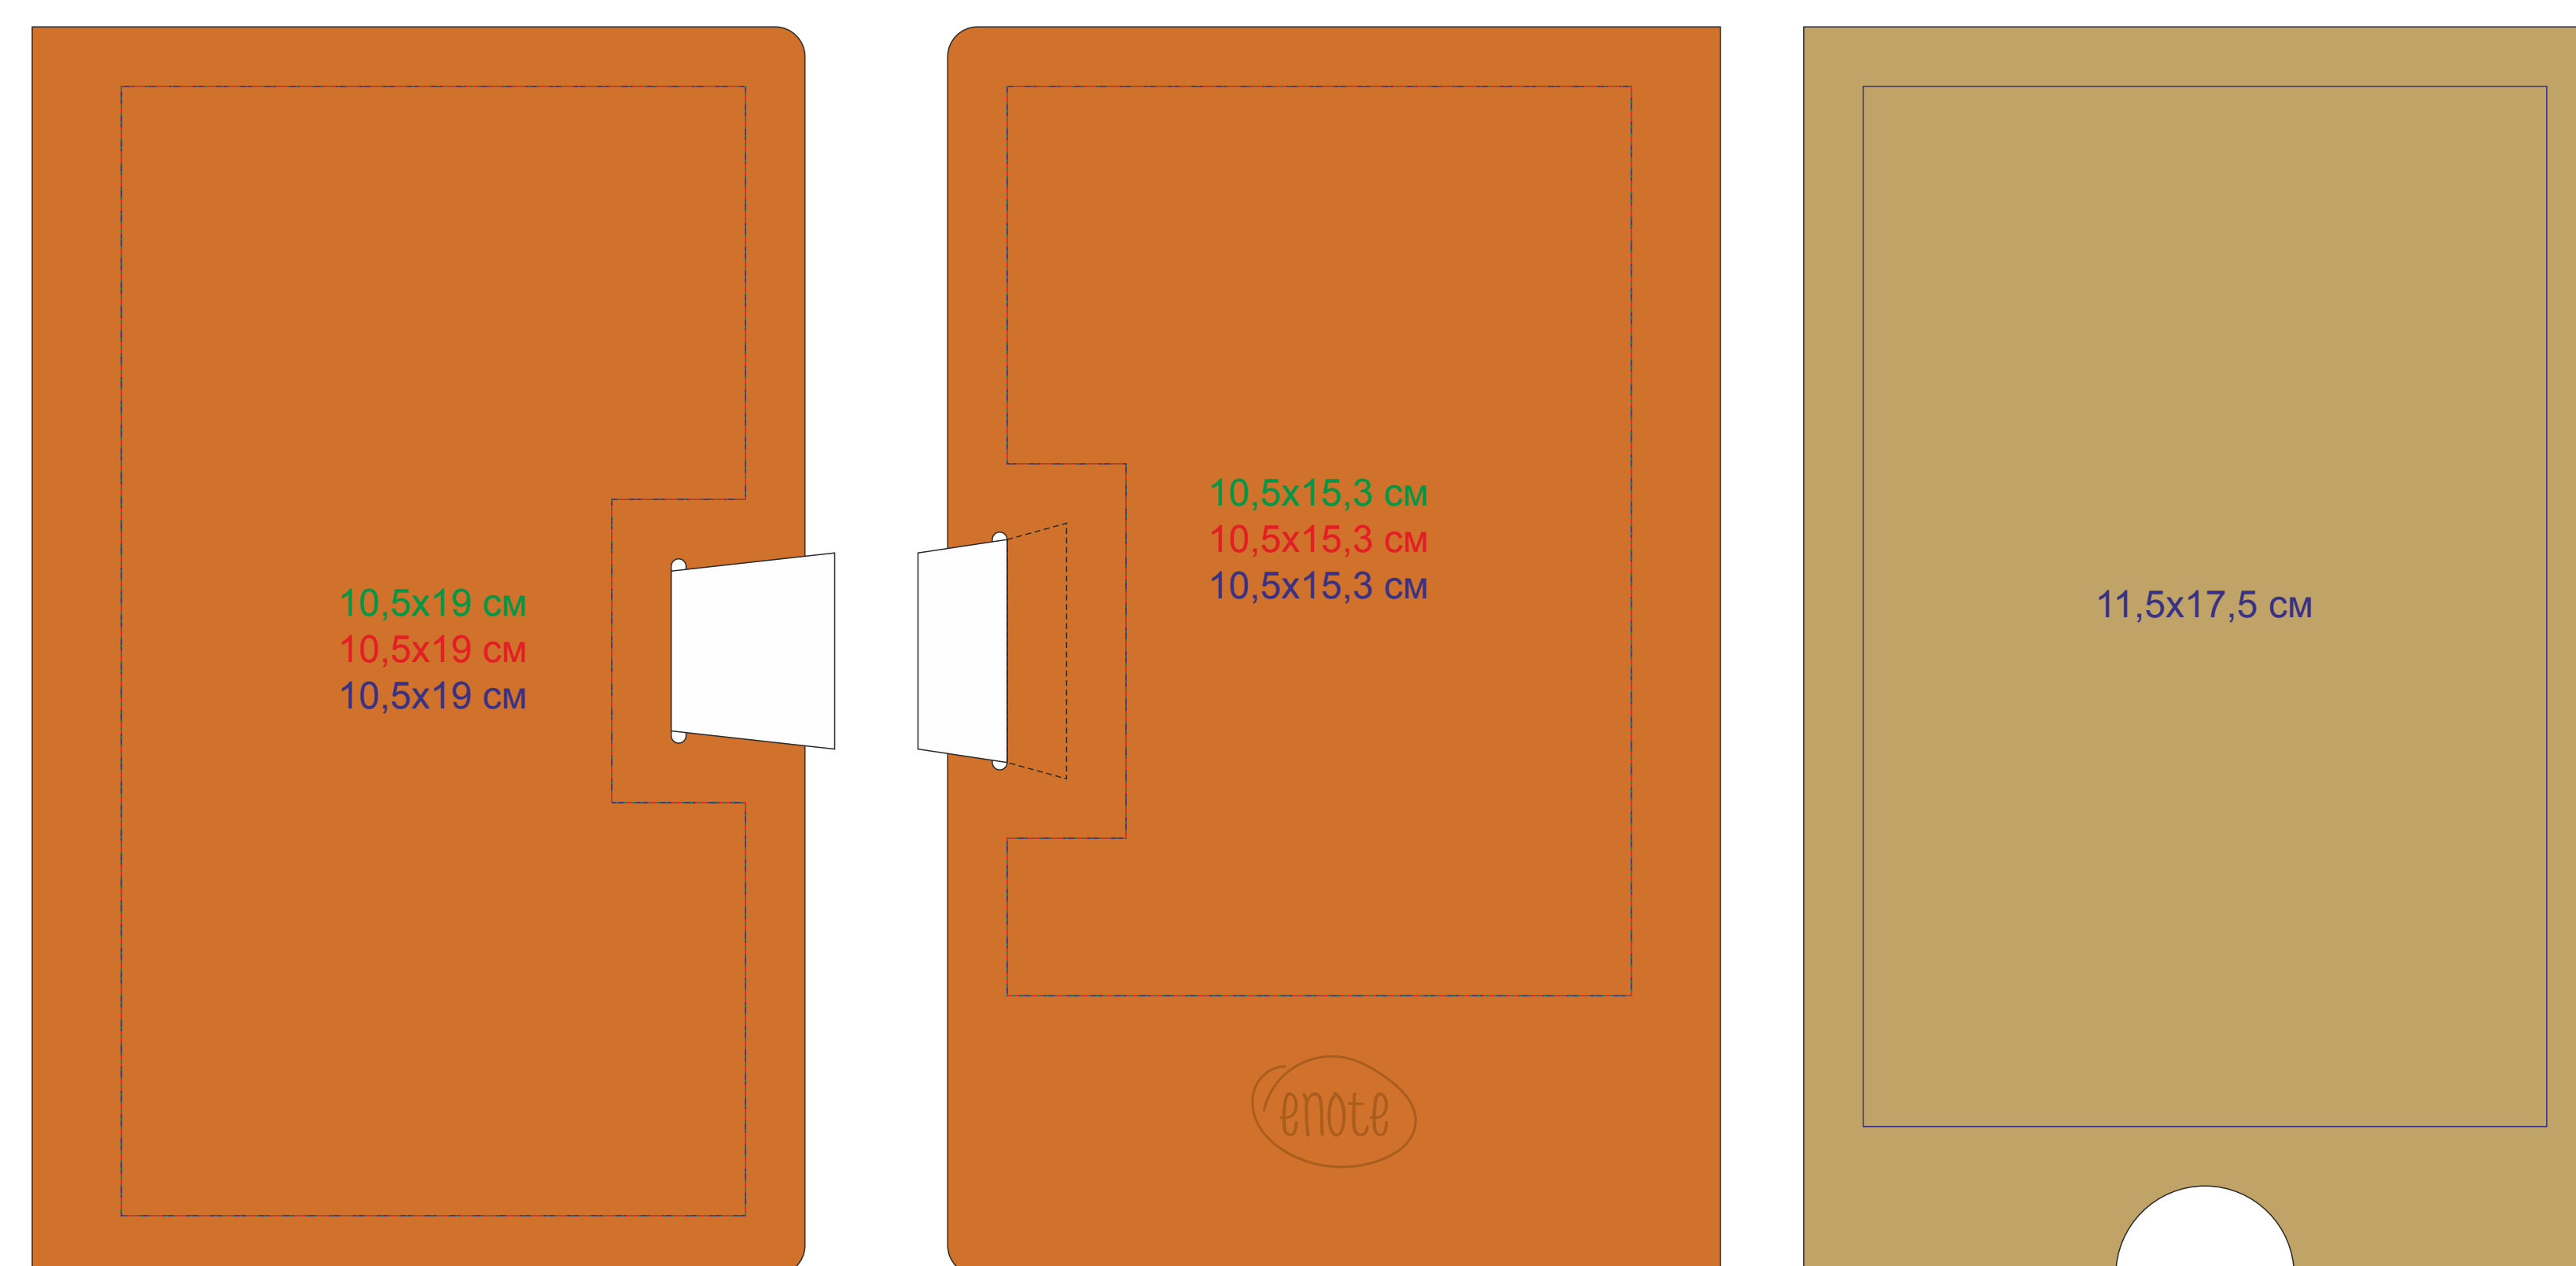

24707/03 Из-за особенности материала обложки сквозь нанесение будет видна текстура ежедневника

24707/06 Из-за особенности материала обложки сквозь нанесение будет видна текстура ежедневника

24707/07 Из-за особенности материала обложки сквозь нанесение будет видна текстура ежедневника

24707/08 Из-за особенности материала обложки сквозь нанесение будет видна текстура ежедневника

24707/11 Из-за особенности материала обложки сквозь нанесение будет видна текстура ежедневника

24707/17 Из-за особенности материала обложки сквозь нанесение будет видна текстура ежедневника

24707/25 Из-за особенности материала обложки сквозь нанесение будет видна текстура ежедневника

24707/26 Из-за особенности материала обложки сквозь нанесение будет видна текстура ежедневника

24707/30 Из-за особенности материала обложки сквозь нанесение будет видна текстура ежедневника

24707/35 Из-за особенности материала обложки сквозь нанесение будет видна текстура ежедневника