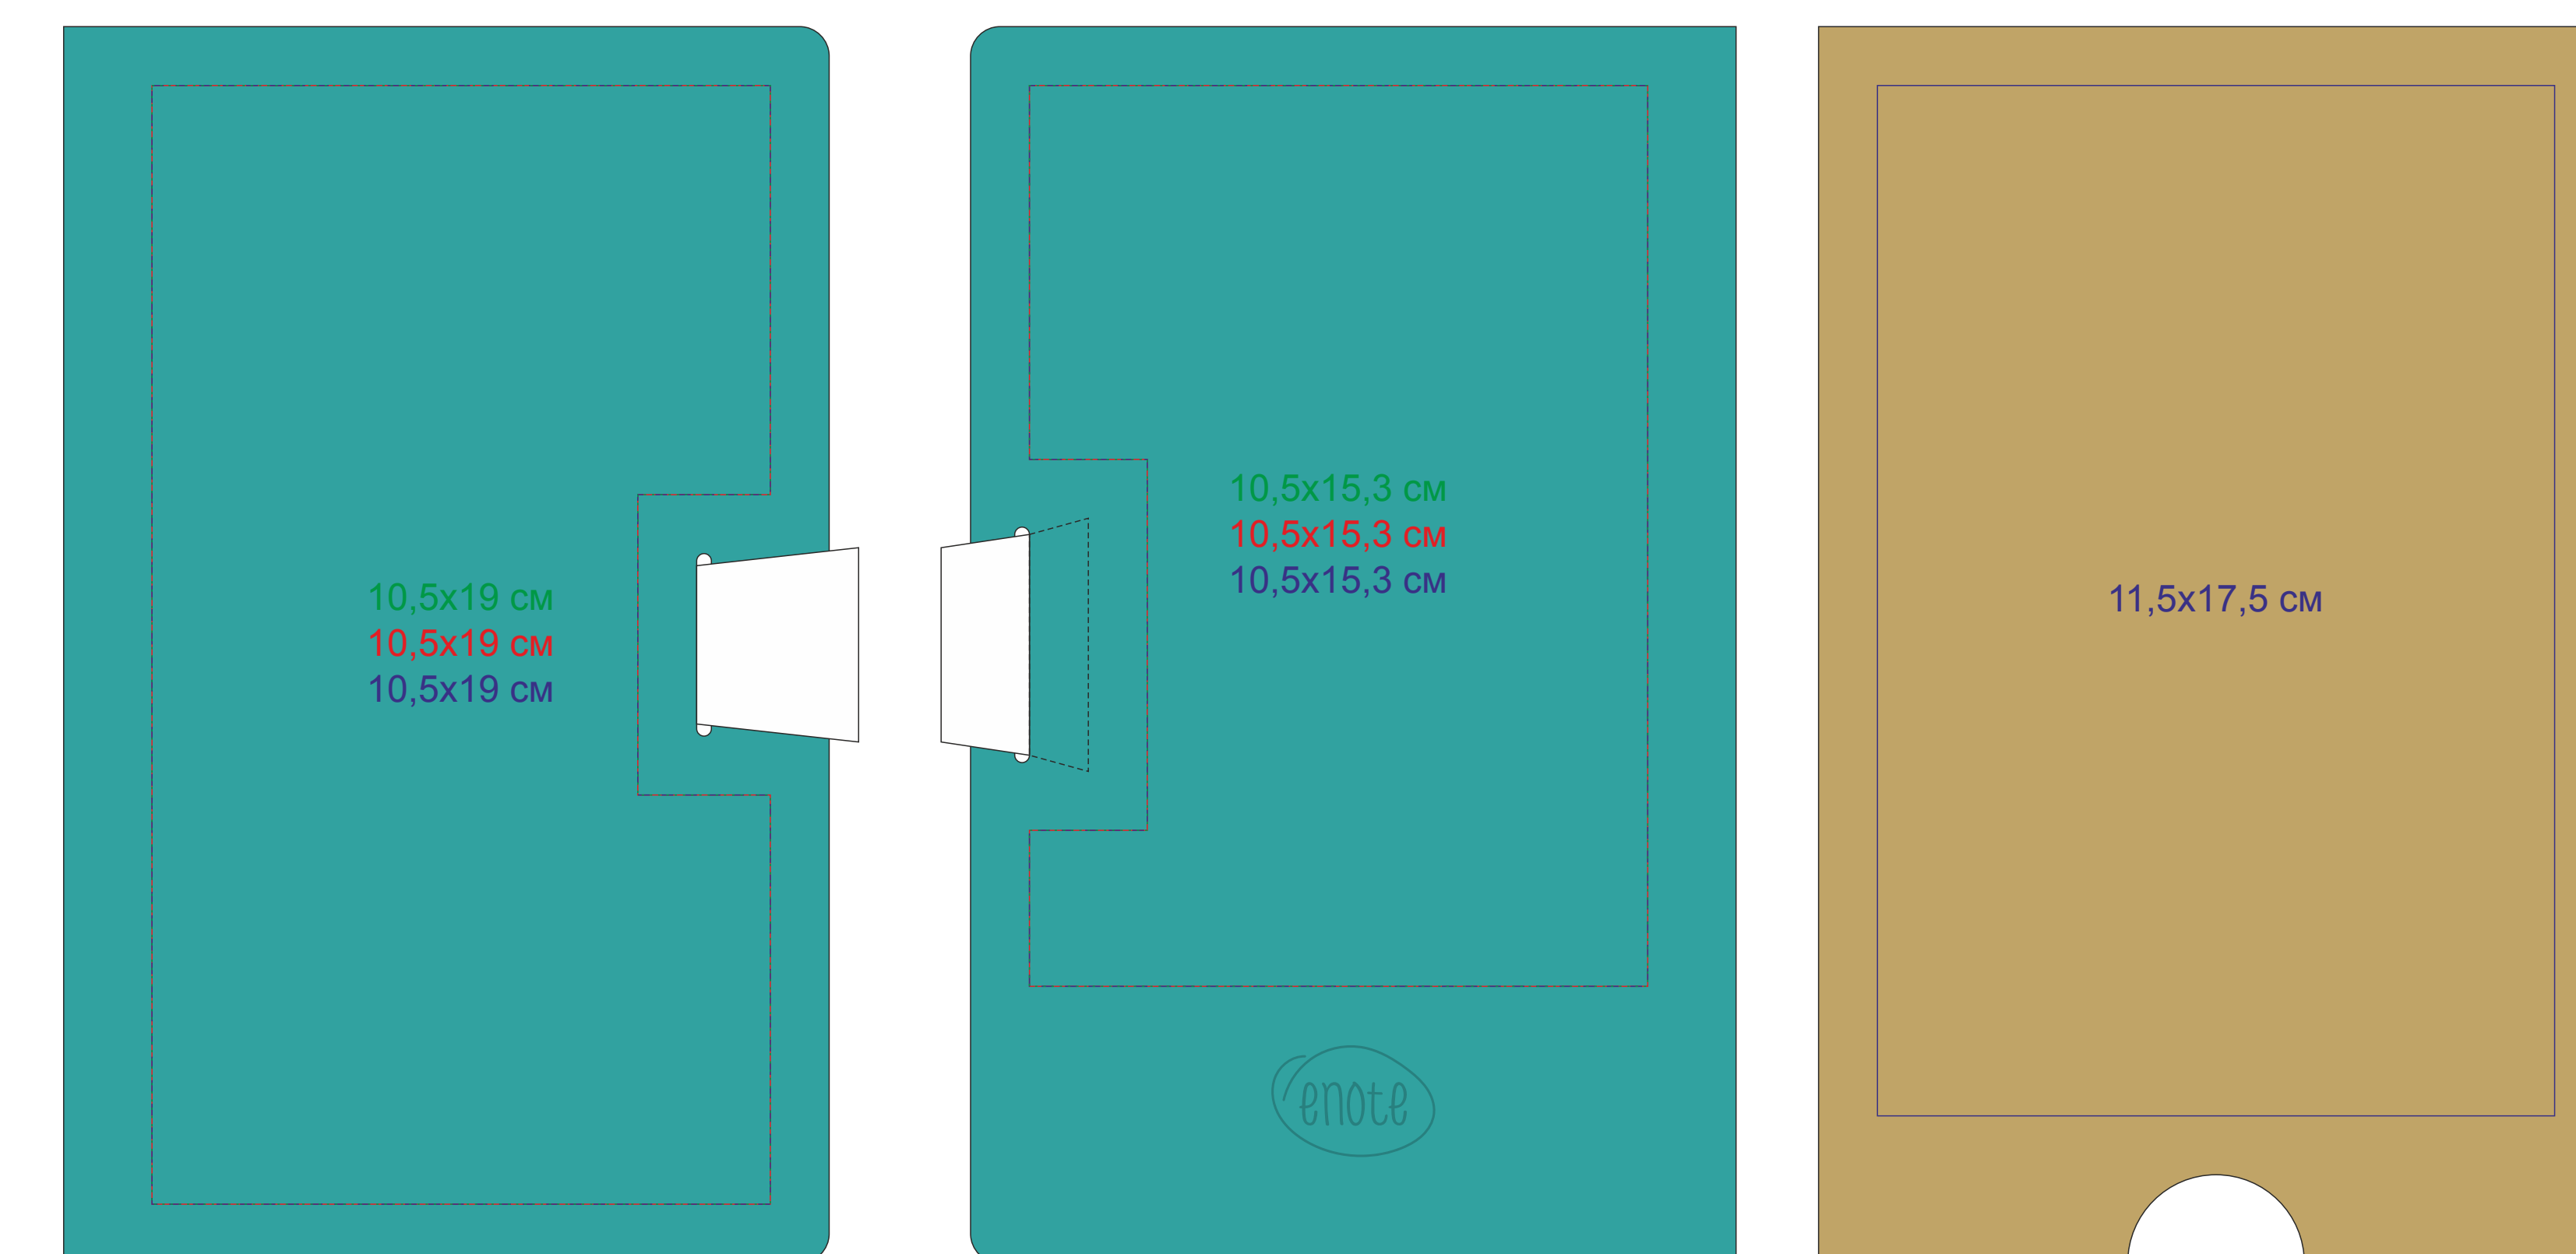

24707/03 Из-за особенности материала обложки сквозь нанесение будет видна текстура ежедневника

24707/06 Из-за особенности материала обложки сквозь нанесение будет видна текстура ежедневника

24707/07 Из-за особенности материала обложки сквозь нанесение будет видна текстура ежедневника

24707/08 Из-за особенности материала обложки сквозь нанесение будет видна текстура ежедневника

24707/11 Из-за особенности материала обложки сквозь нанесение будет видна текстура ежедневника

24707/17 Из-за особенности материала обложки сквозь нанесение будет видна текстура ежедневника

24707/25 Из-за особенности материала обложки сквозь нанесение будет видна текстура ежедневника

24707/26 Из-за особенности материала обложки сквозь нанесение будет видна текстура ежедневника

24707/30 Из-за особенности материала обложки сквозь нанесение будет видна текстура ежедневника

24707/35 Из-за особенности материала обложки сквозь нанесение будет видна текстура ежедневника