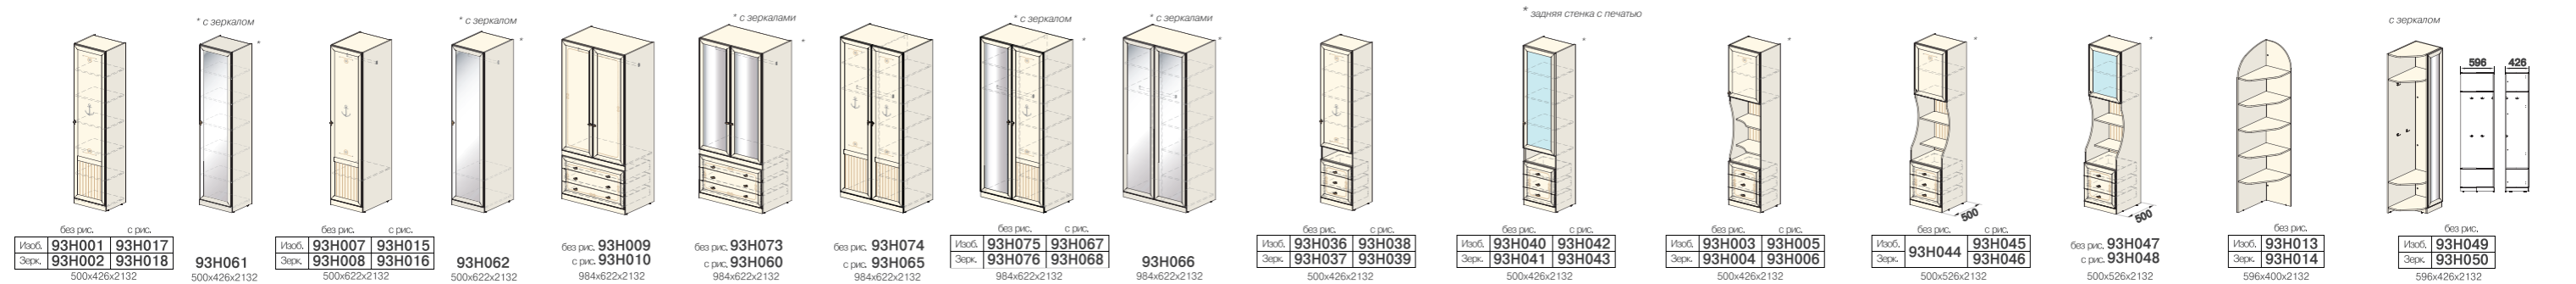

Шкафы

Шкафы (стеллажи комбинированные)

Шкафы угловые