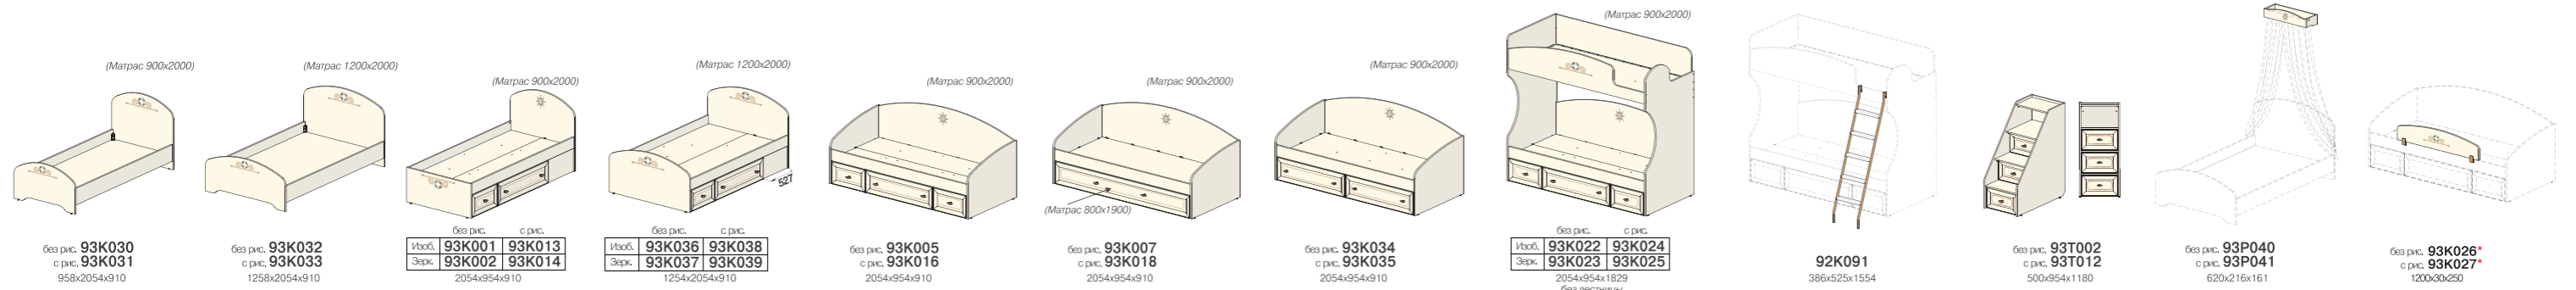

Кровати

* арт. 93K026, 93K027 используется со всеми вариантами кроватей

Шкафы (модули для встраивания кроватей и столов)

Модули для встраивания тахты или письменного стола

Модуль для встраивания кровати или углового/прямого стола (1026 мм)

Модули для встраивания кровати (1250 мм)

Шкаф (модуль со встроенным столом)

Тумба-ящик для игрушек

Комоды

Тумба

Тумба выкатная

Полка настольная

Полки навесные