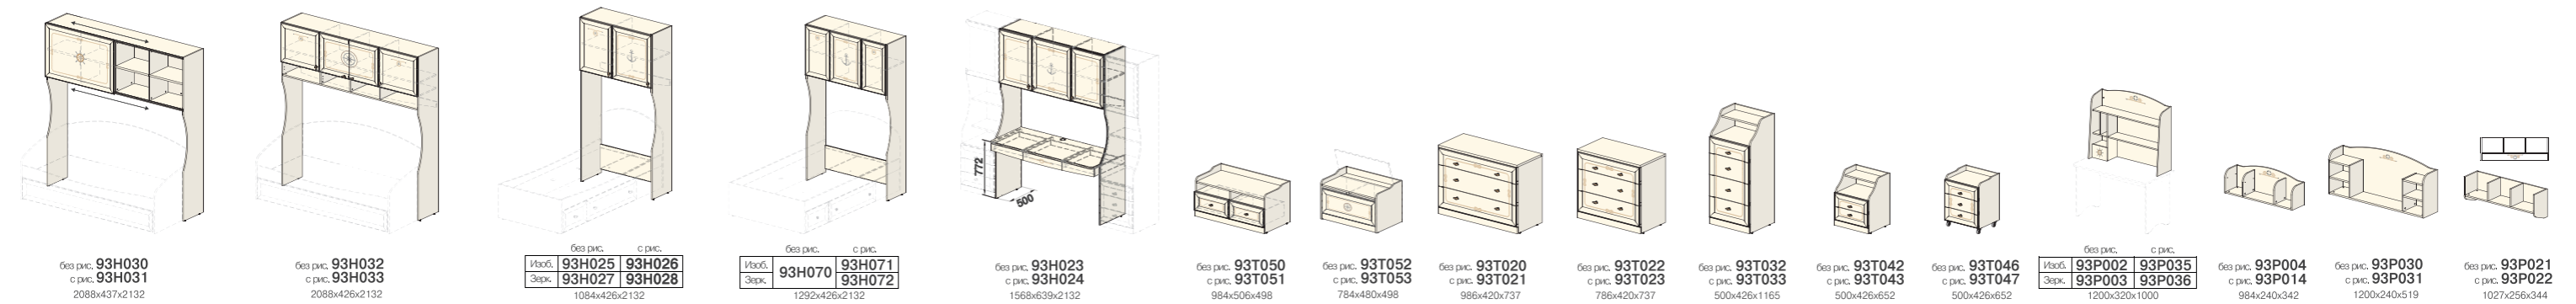

Кровати

* арт. 93K026, 93K027 используется со всеми вариантами кроватей

Шкафы (модули для встраивания кроватей и столов)

Модули для встраивания тахты или письменного стола

Модуль для встраивания кровати или углового/прямого стола (1026 мм)

Модули для встраивания кровати (1250 мм)

Шкаф (модуль со встроенным столом)

Тумба-ящик для игрушек

Комоды

Тумба

Тумба выкатная

Полка настольная

Полки навесные

Шкафы

Шкафы (стеллажи комбинированные)

Шкафы угловые

Шкафы угловые

Столы

Столики туалетные

Надставка с зеркалом

Зеркала навесные

Стол для двоих детей

Столы прямые

Стол угловой