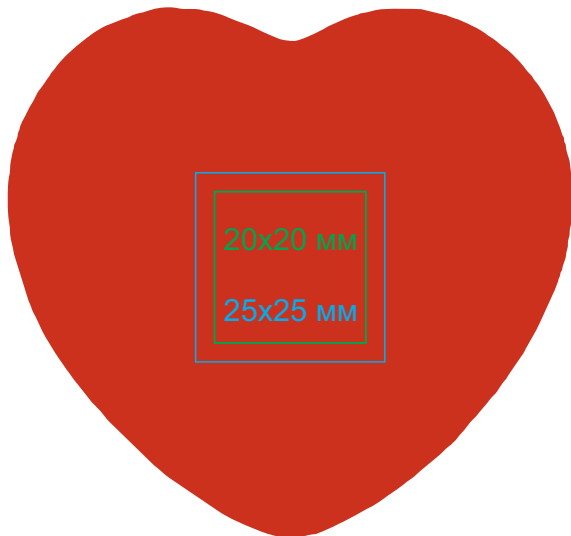

Антистресс "Сердце", 7235

метод нанесения: гравировка , тампопечать (1 кроющийся цвет: черный, серебро, золото)
(Из-за особенностей материала возможно незначительное искажение логотипа и мелкие выщипы)

Сторона 1