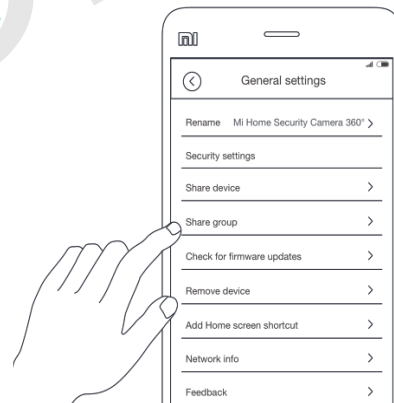

XIAOMI-STORE.BY

• Просмотр видео в реальном времени

Просмотр текущего видеозображения из местонахождения камеры с помощью мобильного приложения 24 часа в сутки (автоматическая настройка режима просмотра день / ночь с помощью датчика освещенности).

• **Поддержка переключения режимов четкости видео** (режим видео высокого разрешения имеет 720p).

• **Поддержка увеличения отдельных участков** для более четкого просмотра деталей.

• **Обратный просмотр истории записи.**

При установленной карте памяти Micro SD, камера может записывать и хранить видео, пользователь в любое время может пересмотреть то происходило в доме с помощью истории записи.

• **Обеспечьте нормальное распознавание карты памяти Micro SD.**

Максимальный объем карты памяти 64 Гб. Файловая система FAT32 / exFAT.