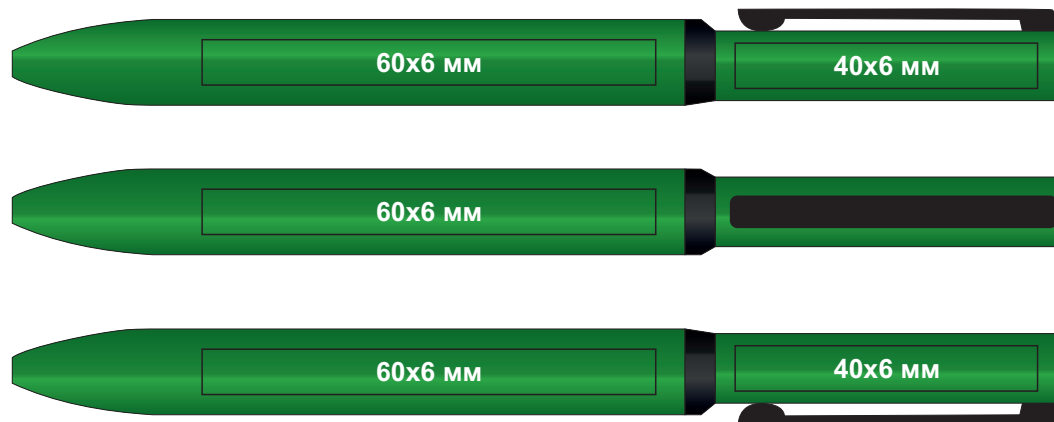

Ручка Mirror 38002

методы нанесения: гравировка

38002/08

38002/26

38002/15

38002/35

38002/24