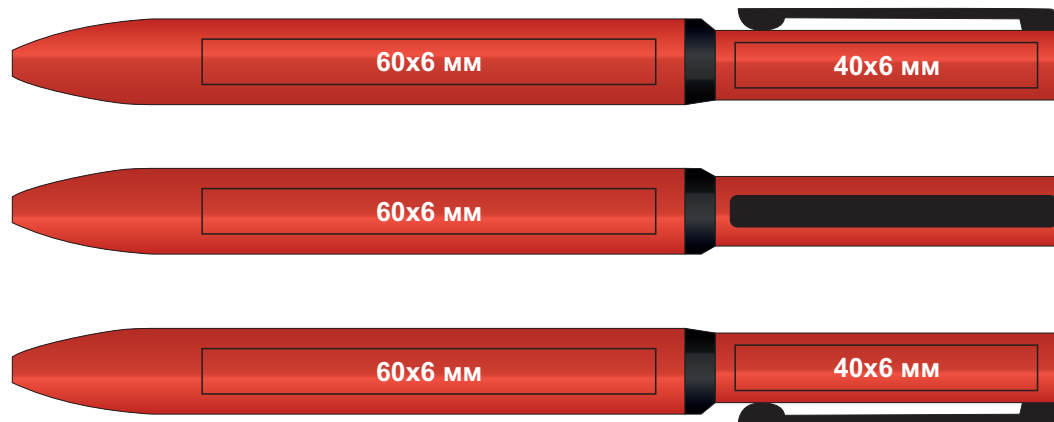

Ручка Mirror 38002

методы нанесения: гравировка

38002/08

38002/26

38002/15

38002/35

38002/24