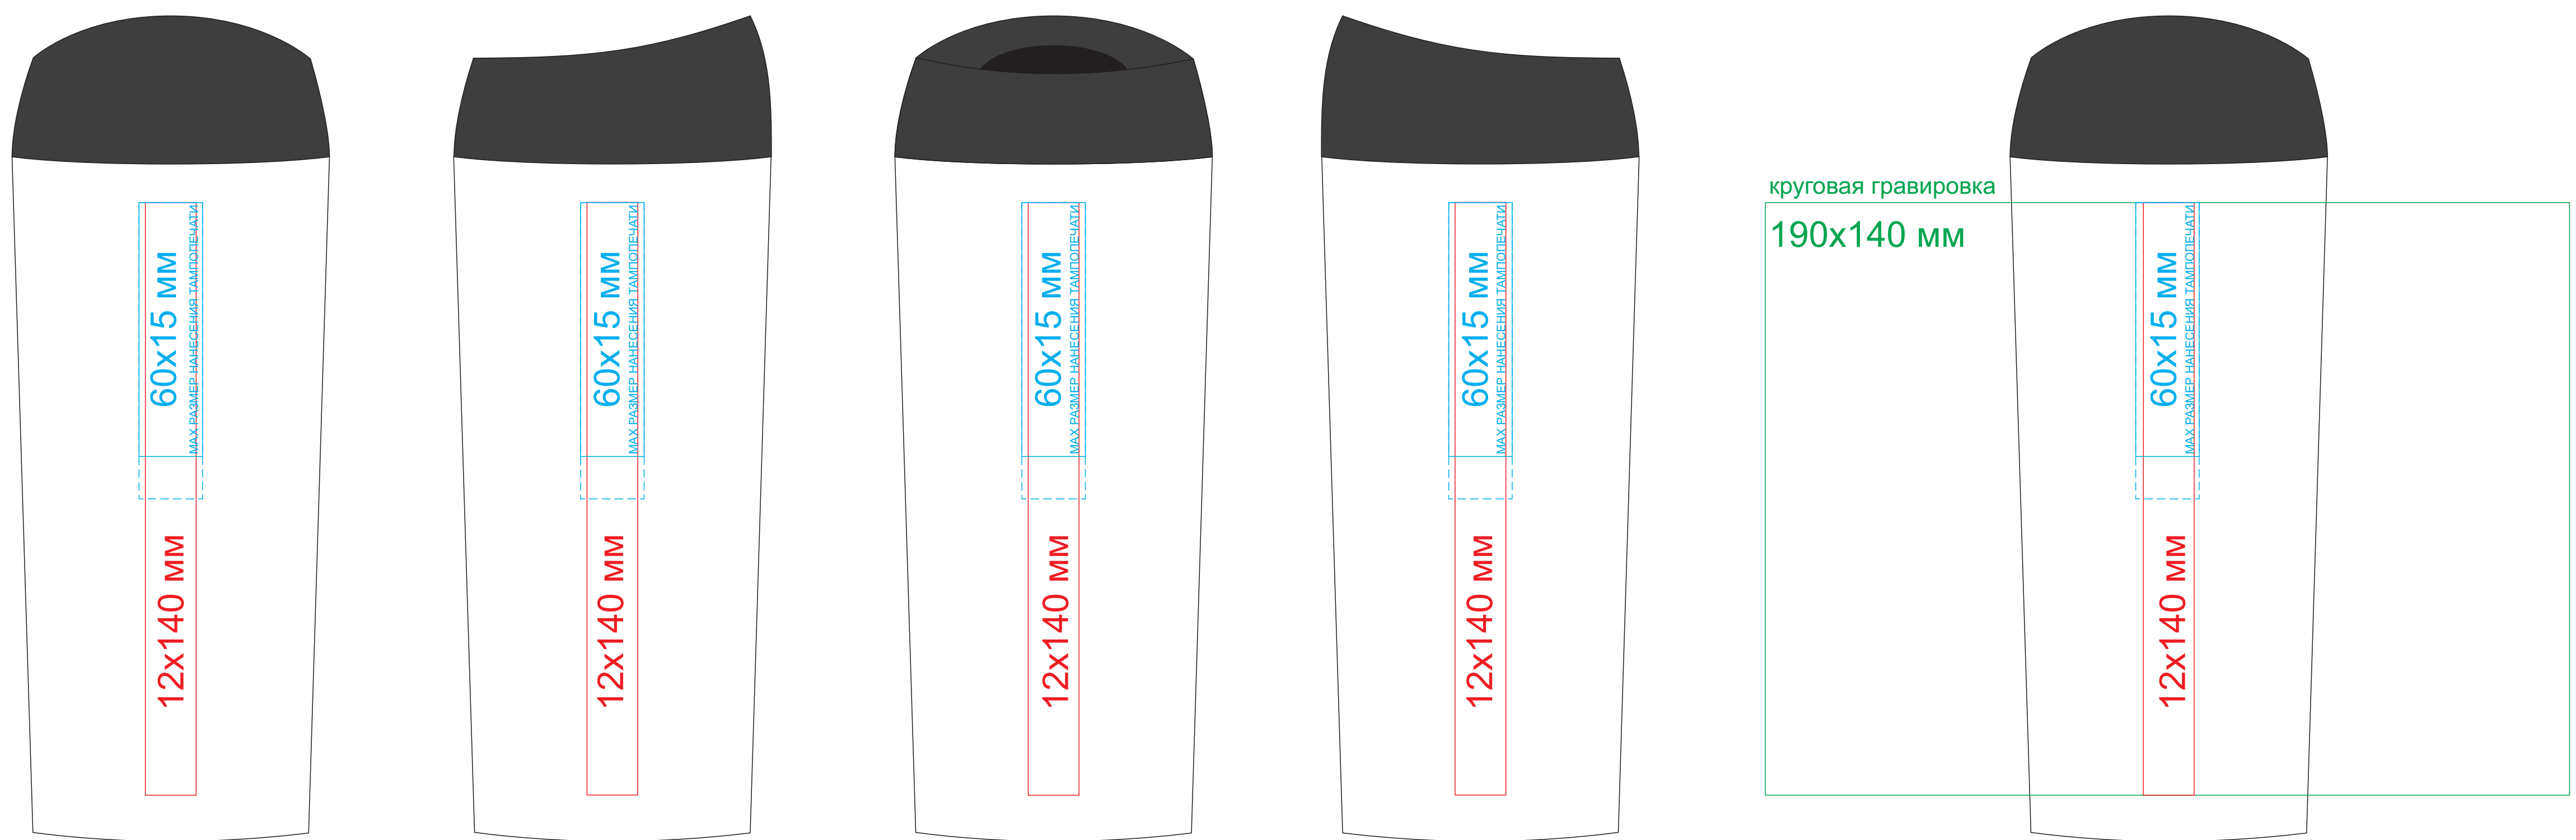

Термокружка дорожная "Гран-при", 22101

методы нанесения: гравировка, круговая гравировка, тампопечать

22101/01

22101/08

22101/24