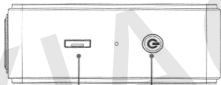

Mi Bluetooth колонка

Включение/выключение

Нажмите и удерживайте многофункциональную кнопку 3 секунды (смотреть рисунок), после чего вы услышите звуковую сигнализацию и увидите синий индикатор, которые оповещают об включении колонки и ее сопряжении с другими устройствами по Bluetooth. Нажмите и удерживайте многофункциональную кнопку 3 секунды, вы услышите звук и увидите мигание синего индикатора, что обозначает выключение устройства.

Если вы включили колонку, но при этом не подключаете к ней другие устройства по Bluetooth, начнет мигать

красный индикатор, а после 10 минут колонка автоматически выключится. Данная функция способствует экономии электроэнергии.

Внимание: Для воспроизведения музыки, сначала обязательно необходимо подключить колонку к какому-либо устройству. На этой колонке вы не можете регулировать громкость музыки, это можно сделать только на устройствах, с которых вы непосредственно и воспроизводите эту музыку.

Нажмите и удерживайте
многофункциональную кнопку
3 секунды

Micro USB

Длительное нажатие для включения/выключения
Короткое нажатие для воспроизведения/паузы

Сопряжение по Bluetooth со смартфоном

1. Установите колонку вблизи от смартфона, расстояние не должно превышать 10 метров.
2. Убедитесь в том, что колонка выключена. Нажмите на кнопку включения/выключения и удерживайте ее в течении 3 секунд, после чего начнет мигать красный индикатор, обозначающий начало синхронизации устройств.
3. Включите функцию Bluetooth на смартфоне и начните поиск Bluetooth устройств.
4. По окончании поиска, выберите «Mi Bluetooth Speaker», после чего вы услышите сигнализирующий звук. Таким образом, вы узнаете, что сопряжение устройств успешно завершено.
5. После отключения устройства от колонки, вы снова услышите сигнализирующий звук. Индикатор загорится красно-синим, это будет указывать на то, что новые смартфоны или другие устройства могут подключаться к колонке. Если вы снова включите устройство, колонка автоматически может подключиться к смартфону или другому устройству.

Меньше 10 метров

xiaomi-mi.com