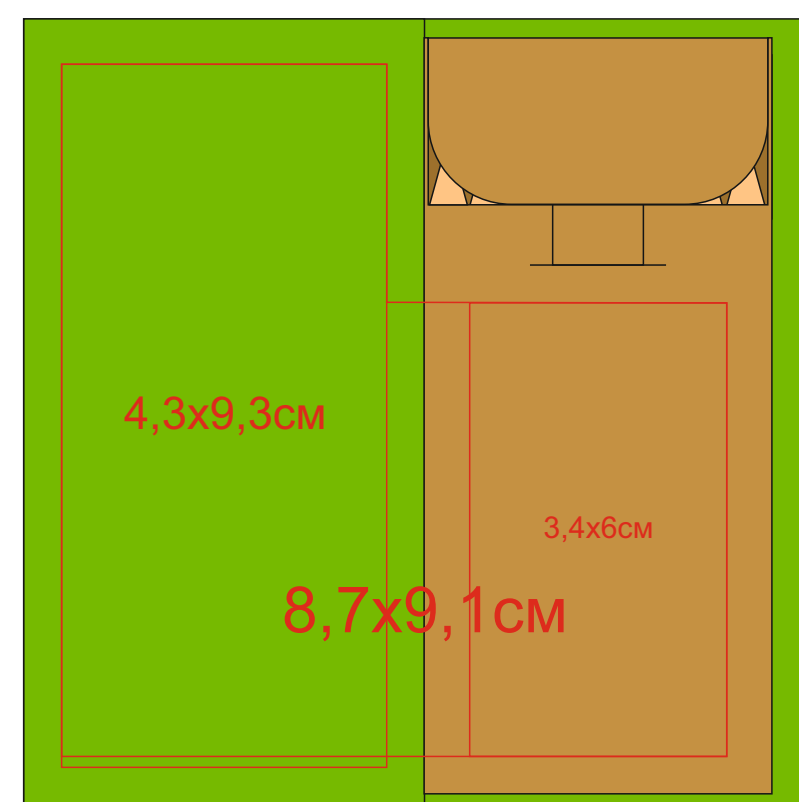

Набор LUMAR
Артикул:345997
Метод:Шелкография(в 1 цвет)

345997/03

Лицо

Оборот

345997/08

Лицо

Оборот

345997/15

Лицо

Оборот

345997/24

Лицо

Оборот