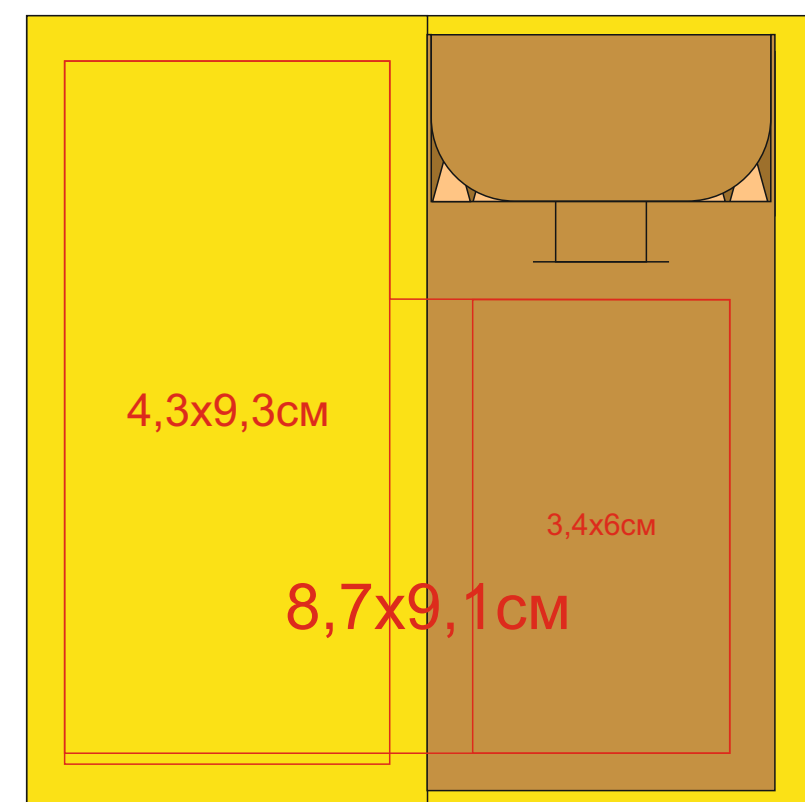

Набор LUMAR
Артикул:345997
Метод:Шелкография(в 1 цвет)

345997/03

Лицо

Оборот

345997/08

Лицо

Оборот

345997/15

Лицо

Оборот

345997/24

Лицо

Оборот