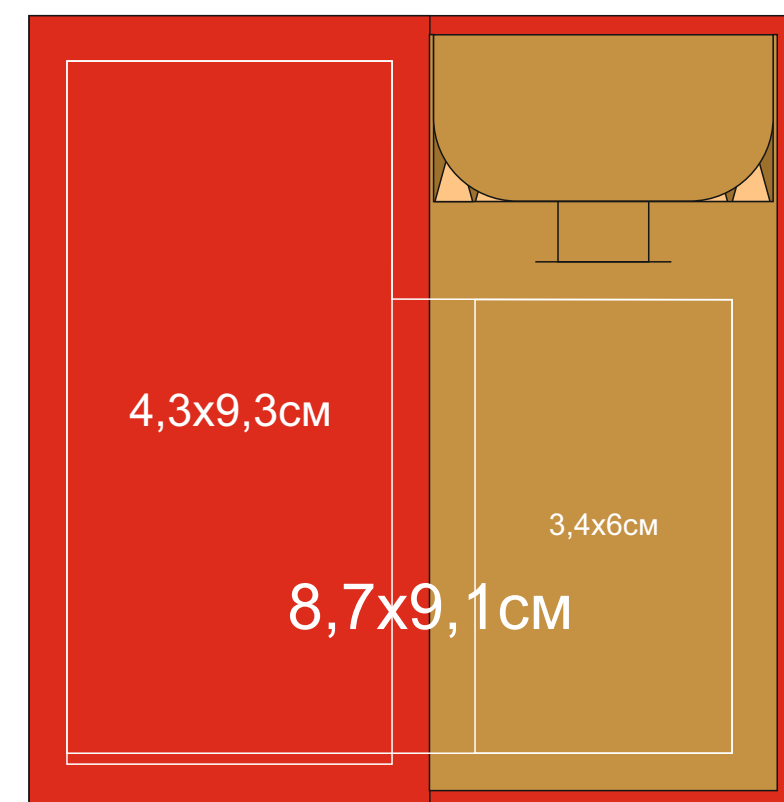

Набор LUMAR
Артикул:345997
Метод:Шелкография(в 1 цвет)

345997/03

Лицо

Оборот

345997/08

Лицо

Оборот

345997/15

Лицо

Оборот

345997/24

Лицо

Оборот