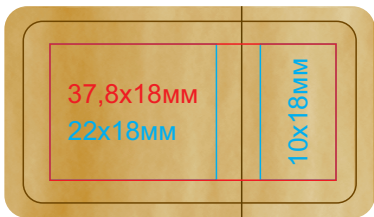

19306

USB flash-карта «Wood»

метод нанесения: **тампопечать,**
уф-печать, гравировка

лицо

оборот