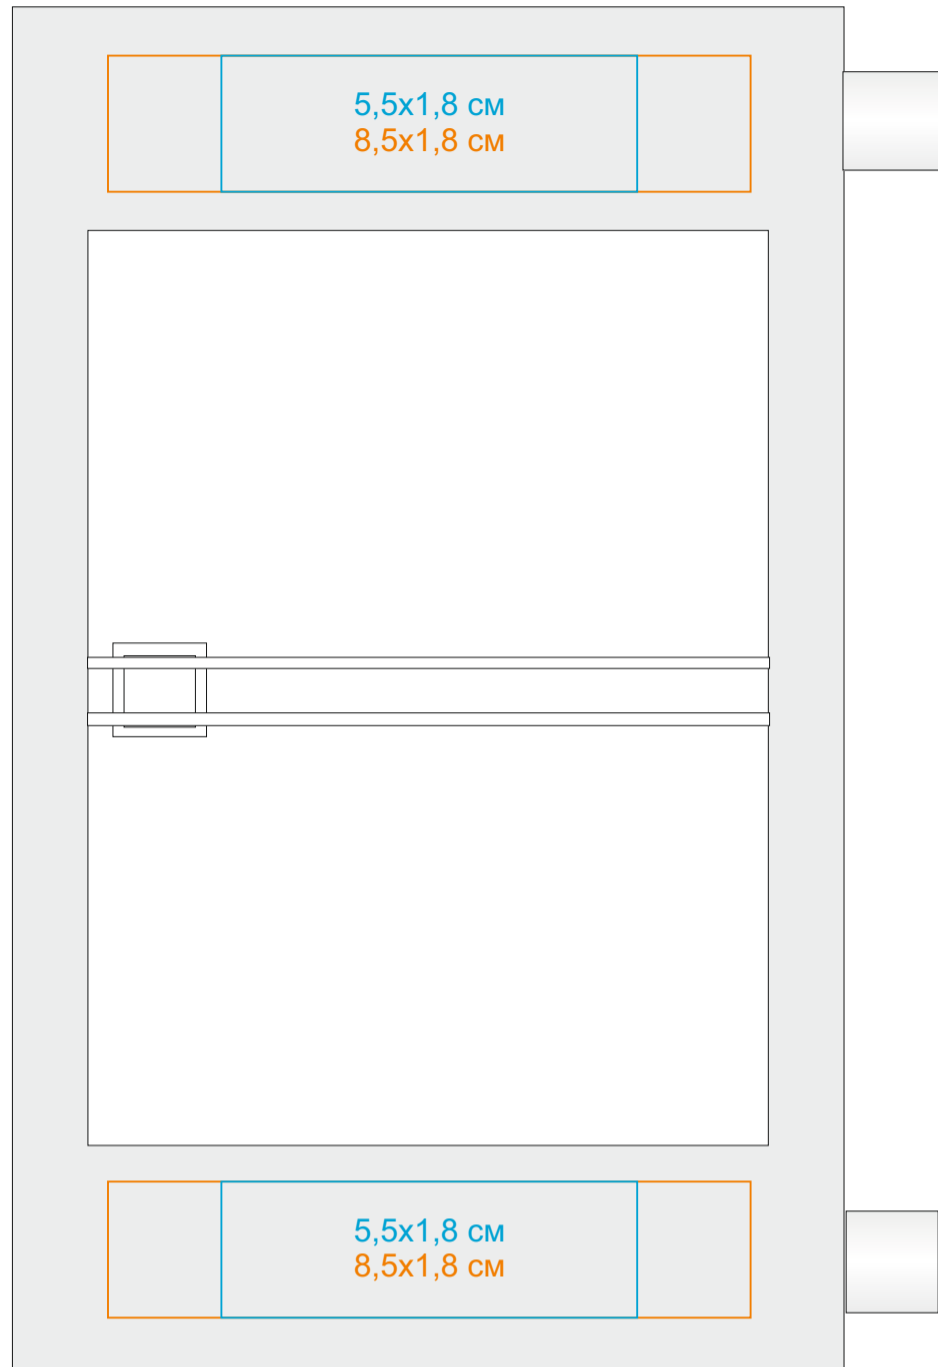

Календарь настольный на 2 года арт.9509

Метод нанесения: **тампопечать**, **УФ печать**, **шелкотрафарет плоск**

/01

/03

/08

/15

/24

/35