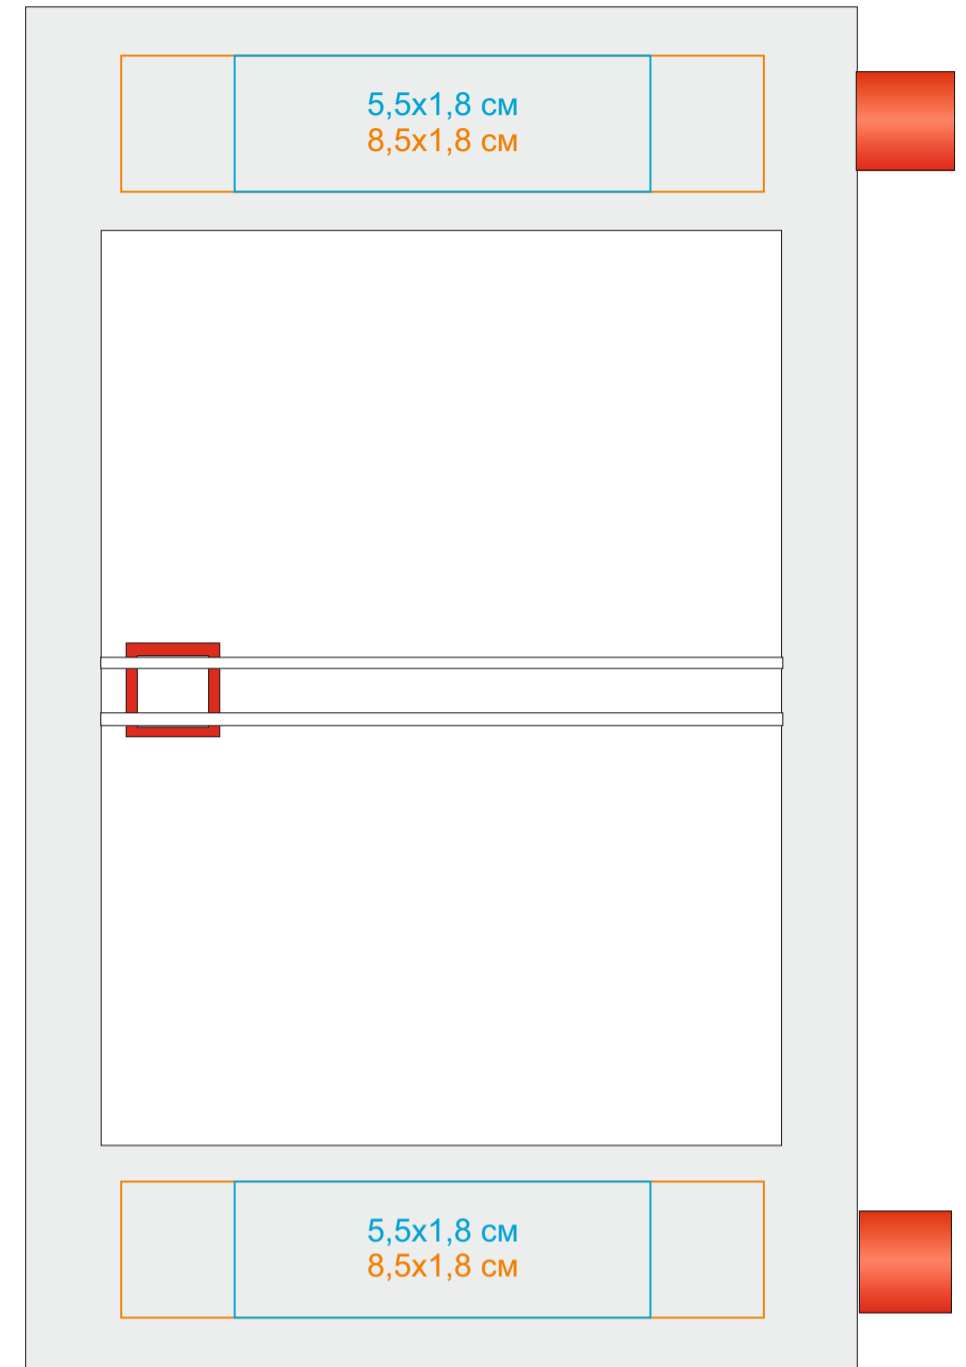

Календарь настольный на 2 года арт.9509

Метод нанесения: **тампопечать**, **УФ печать**, **шелкотрафарет плоск**

/01

/03

/08

/15

/24

/35