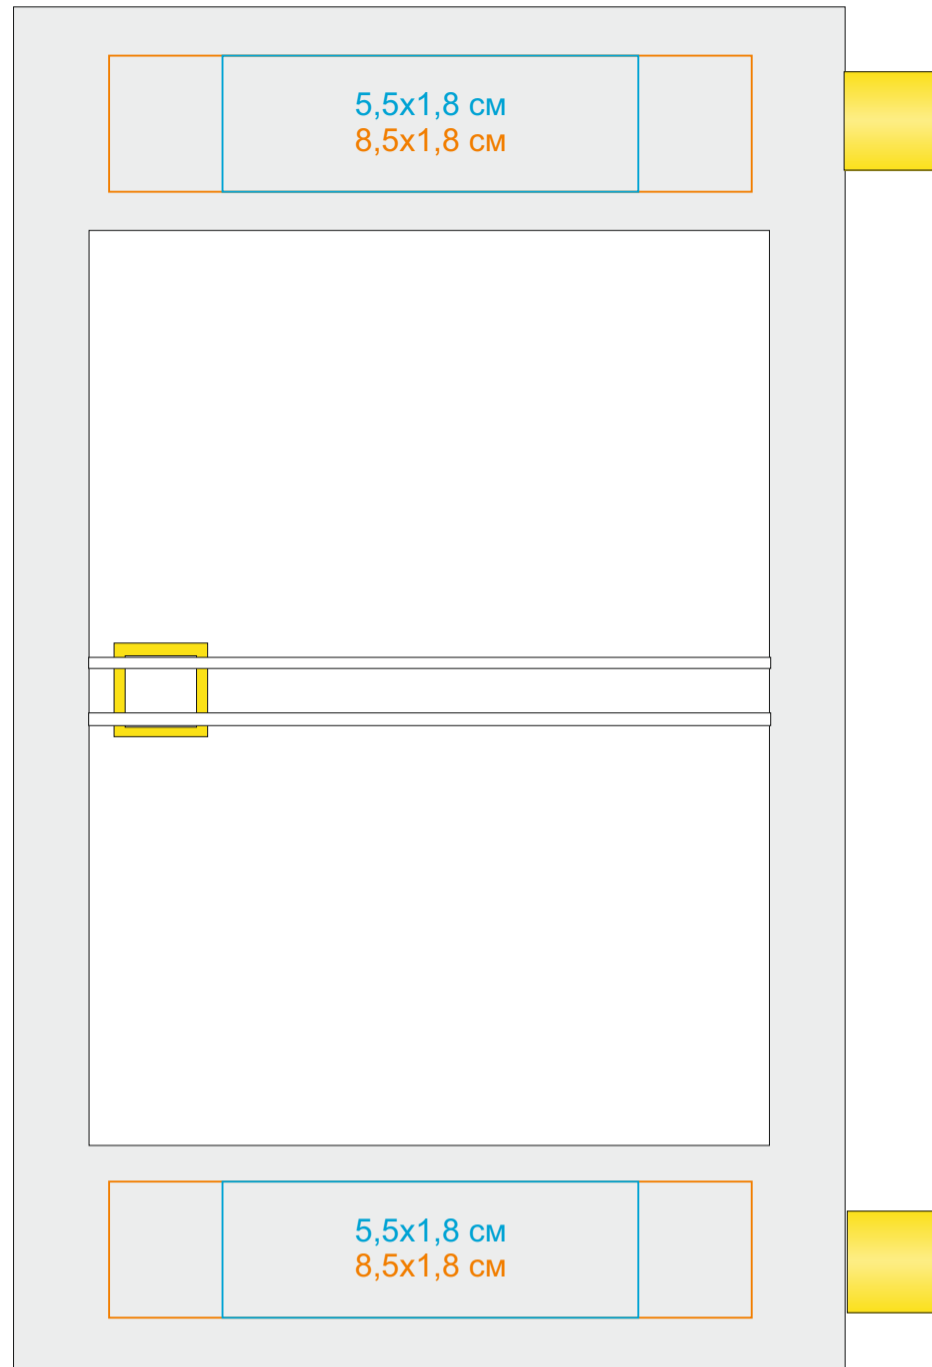

Календарь настольный на 2 года арт.9509

Метод нанесения: **тампопечать**, **УФ печать**, **шелкотрафарет плоск**

/01

/03

/08

/15

/24

/35