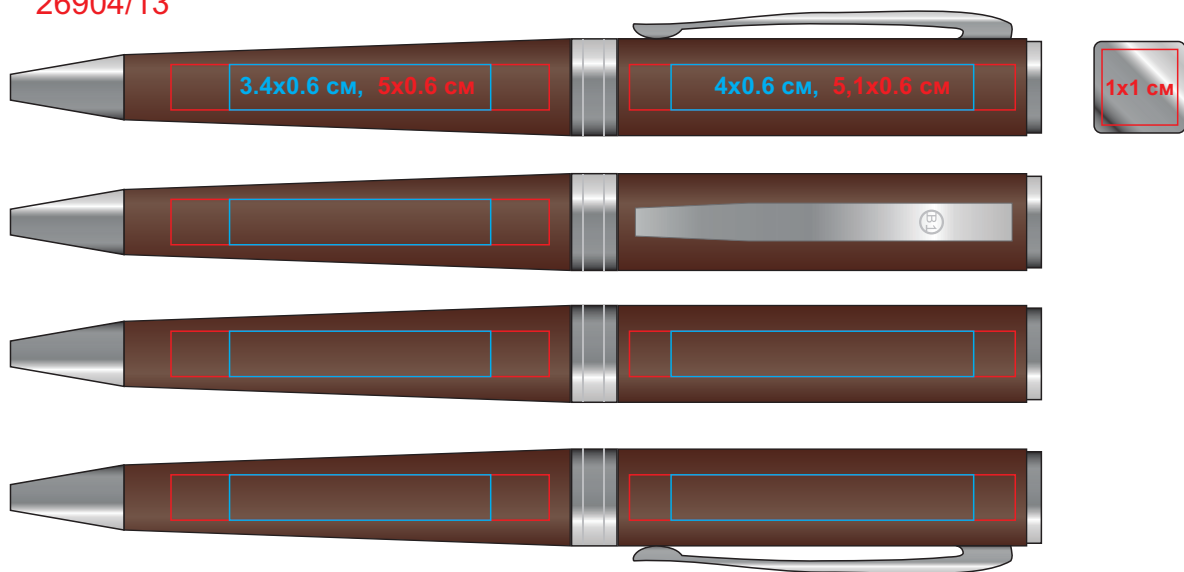

Ручка WIZARD CHROME 26904

методы нанесения: гравировка, тампопечать

26904/13

26904/24

26904/35