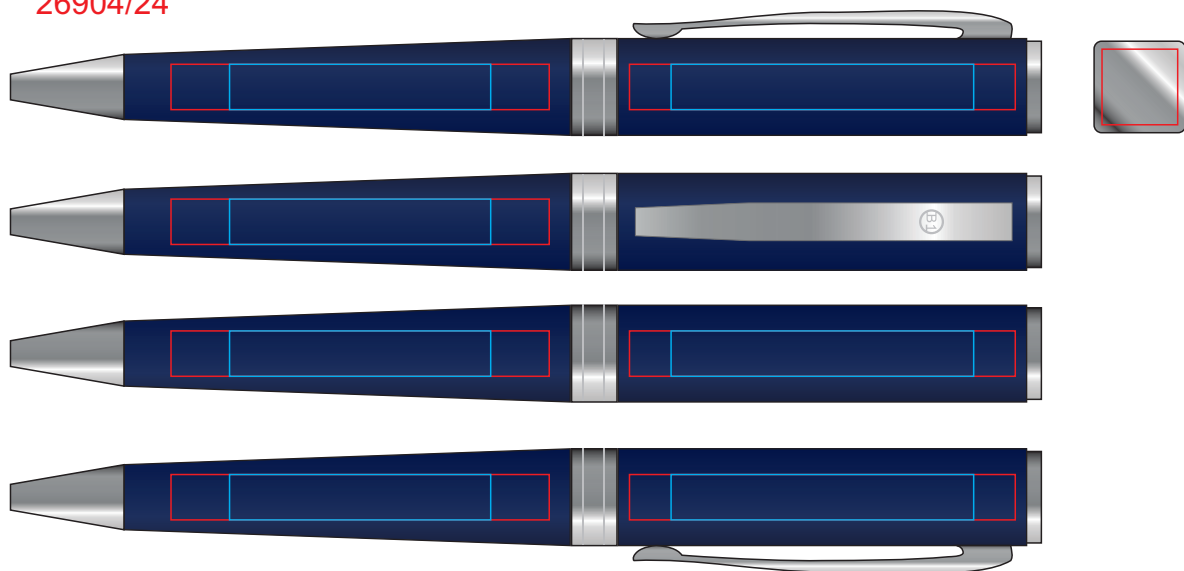

Ручка WIZARD CHROME 26904

методы нанесения: гравировка, тампопечать

26904/13

26904/24

26904/35