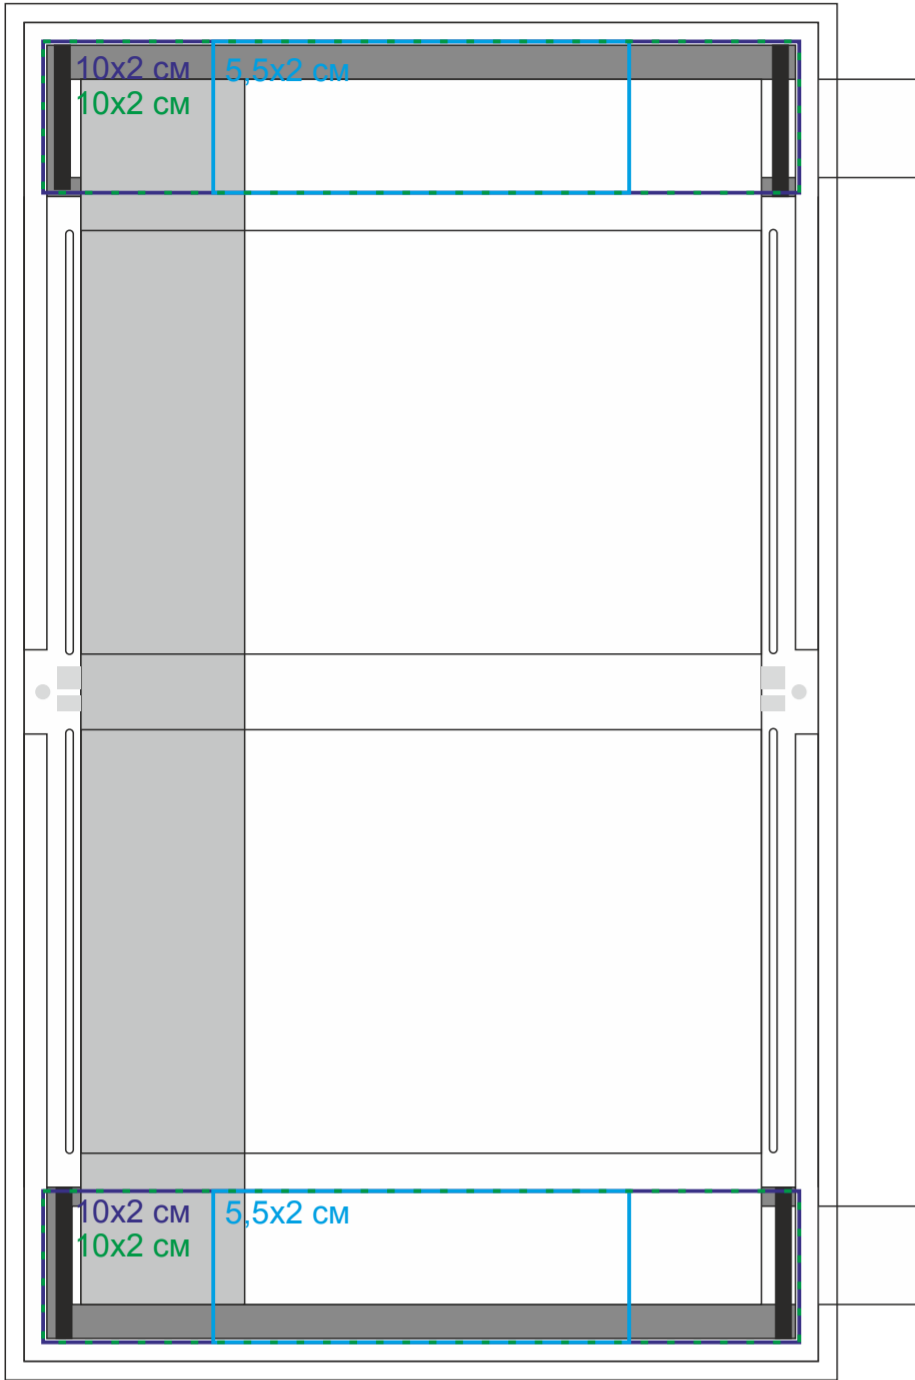

# Календарь настольный на 2 года, арт. 9561

Метод нанесения: [тампопечать](#), [уф-печать](#), [шелкография по плоским поверхностям](#), [полиграфическая вставка](#)

9561/01

Опора

9561/35

Опора

9561/30

Опора

**Вырубка**  
размер с вылетами