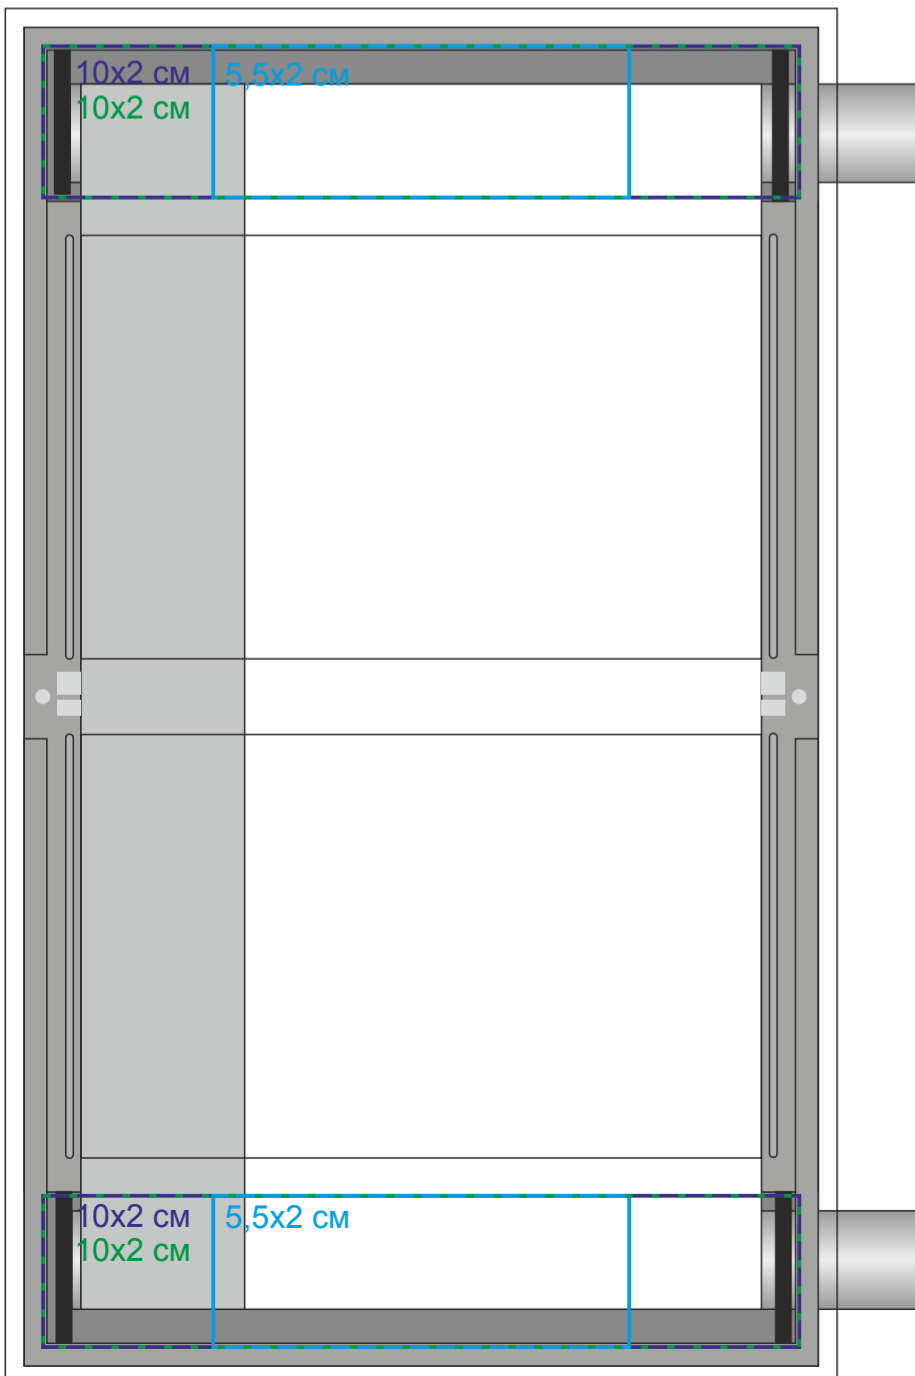

# Календарь настольный на 2 года, арт. 9561

Метод нанесения: [тампопечать](#), [уф-печать](#), [шелкография по плоским поверхностям](#), [полиграфическая вставка](#)

9561/01

Опора

9561/35

Опора

9561/30

Опора

**Вырубка**  
размер с вылетами