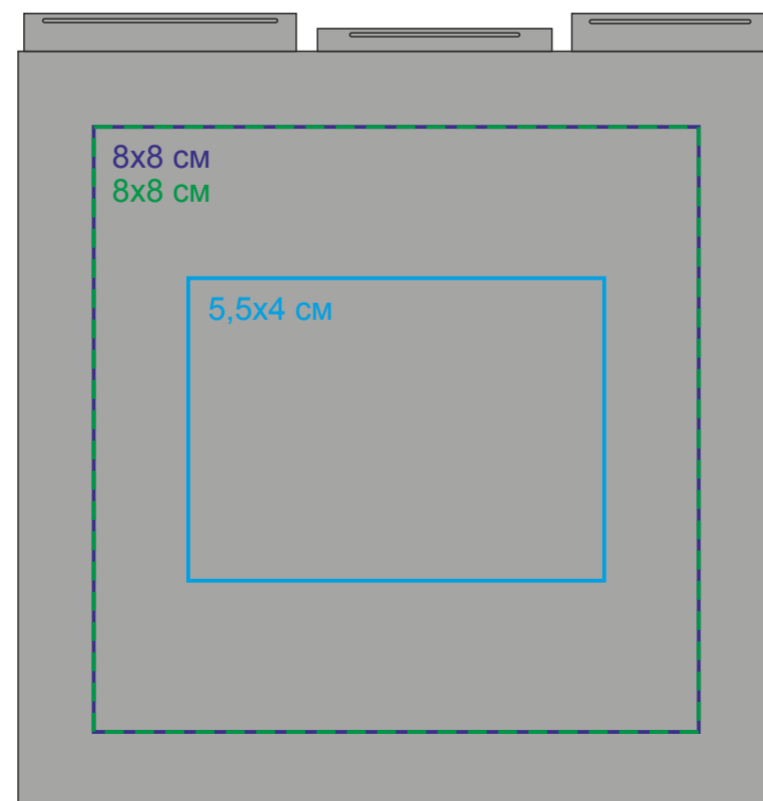

# Календарь настольный на 2 года, арт. 9561

Метод нанесения: [тампопечать](#), [уф-печать](#), [шелкография по плоским поверхностям](#), [полиграфическая вставка](#)

9561/01

Опора

9561/35

Опора

9561/30

Опора

**Вырубка**  
размер с вылетами