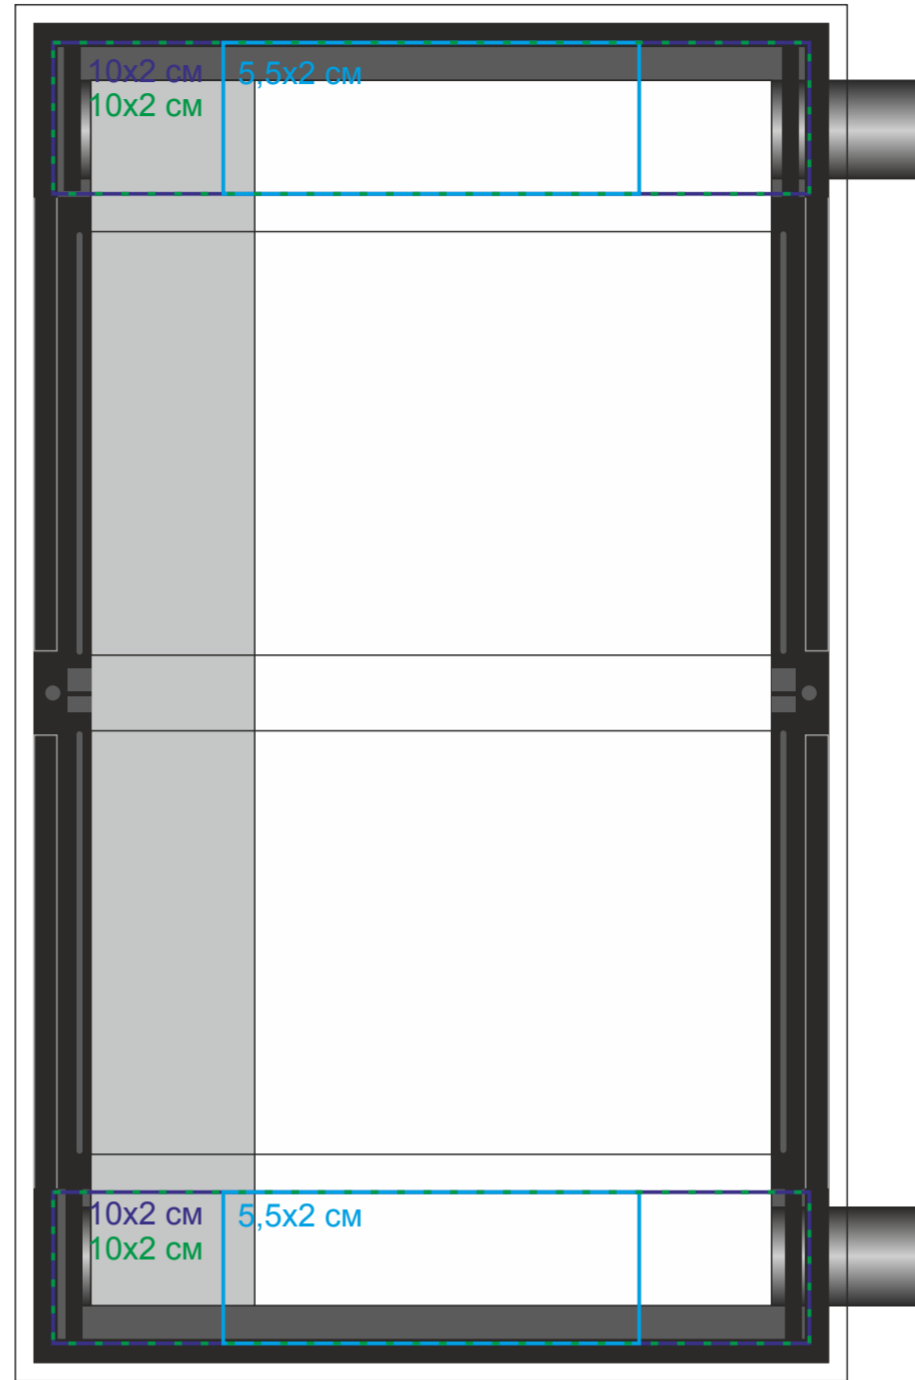

# Календарь настольный на 2 года, арт. 9561

Метод нанесения: [тампопечать](#), [уф-печать](#), [шелкография по плоским поверхностям](#), [полиграфическая вставка](#)

9561/01

Опора

9561/35

Опора

9561/30

Опора

**Вырубка**  
размер с вылетами