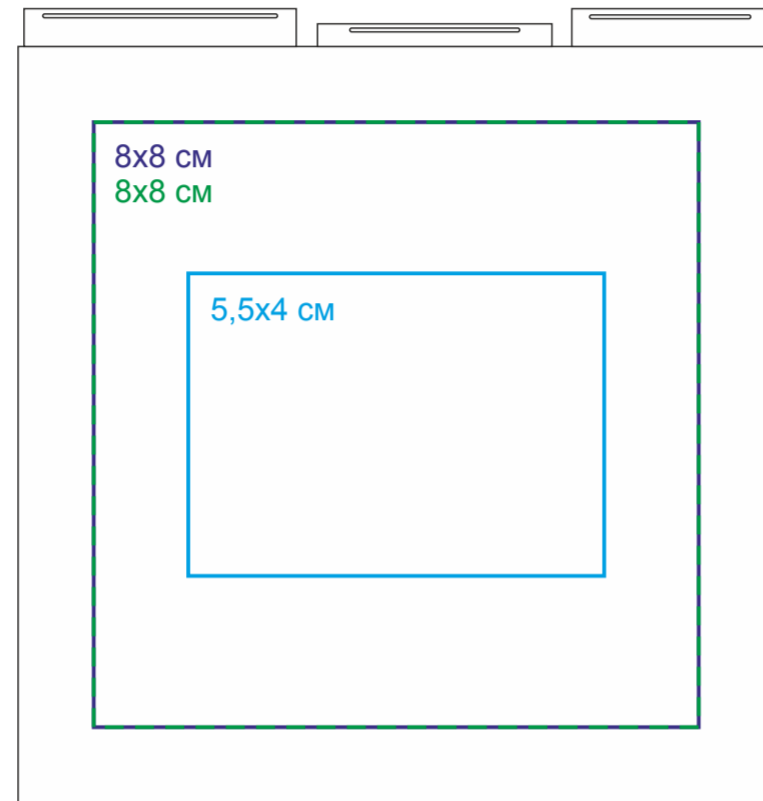

# Календарь настольный на 2 года, арт. 9561

Метод нанесения: [тампопечать](#), [уф-печать](#), [шелкография по плоским поверхностям](#), [полиграфическая вставка](#)

9561/01

Опора

9561/35

Опора

9561/30

Опора

**Вырубка**  
размер с вылетами