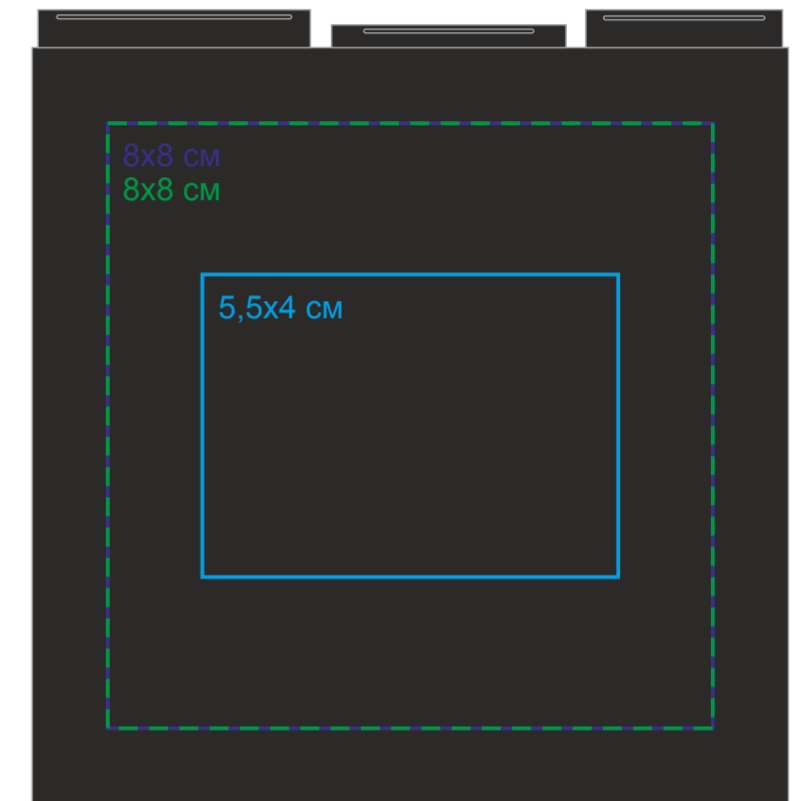

# Календарь настольный на 2 года, арт. 9561

Метод нанесения: [тампопечать](#), [уф-печать](#), [шелкография по плоским поверхностям](#), [полиграфическая вставка](#)

9561/01

Опора

9561/35

Опора

9561/30

Опора

**Вырубка**  
размер с вылетами