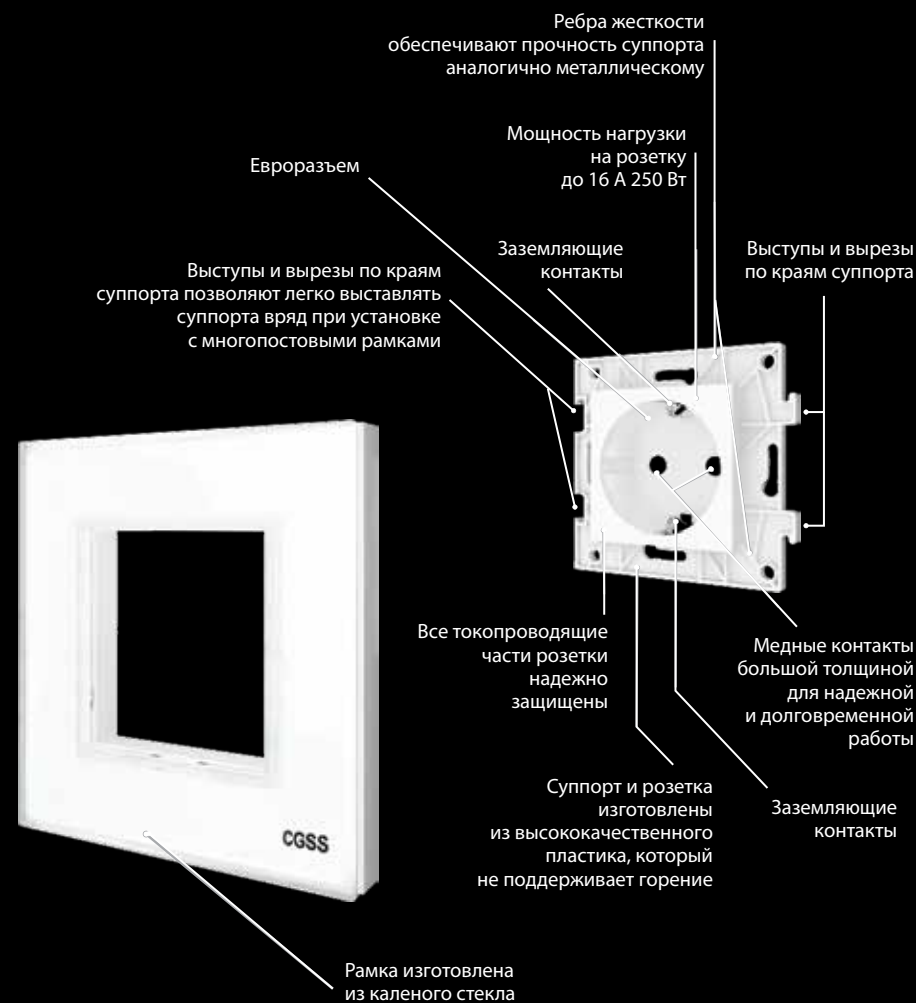

Розетки CGSS являются современной высокотехнологичной электрикой, которая активно используется в современных интерьерах для грамотного и стильного оформления электрических, силовых, информационных и телекоммуникационных разводов. Такие стильные и современные коммутационные изделия не будут портить интерьер современного дома и офиса, а смогут гармонично вписаться в его общую атмосферу, гарантируя безопасность и максимальное удобство при эксплуатации. Это лаконичные и стильные изделия, которые отличаются высоким качеством исполнения.

НАДЕЖНОСТЬ И БЕЗОПАСНОСТЬ В КАЖДОЙ ДЕТАЛИ!