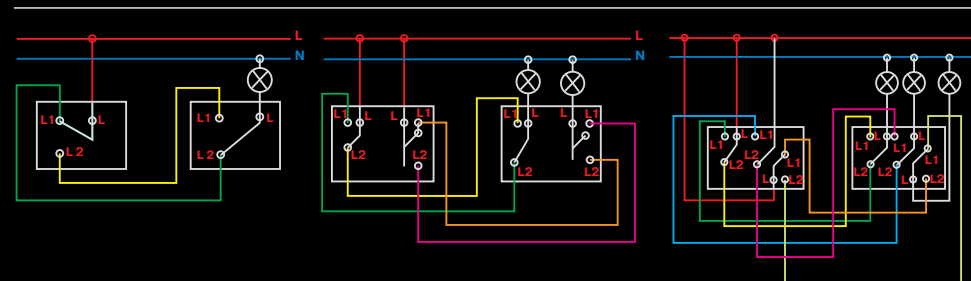

## НАДЕЖНОСТЬ И БЕЗОПАСНОСТЬ В КАЖДОЙ ДЕТАЛИ!

Схема подключения выключателя

*Роскошь доступная каждому...*

Розетки CGSS являются современной высокотехнологичной электрикой, которая активно используется в современных интерьерах для грамотного и стильного оформления электрических, силовых, информационных и телекоммуникационных разводов. Такие стильные и современные коммутационные изделия не будут портить интерьер современного дома и офиса, а смогут гармонично вписаться в его общую атмосферу, гарантируя безопасность и максимальное удобство при эксплуатации. Это лаконичные и стильные изделия, которые отличаются высоким качеством исполнения.