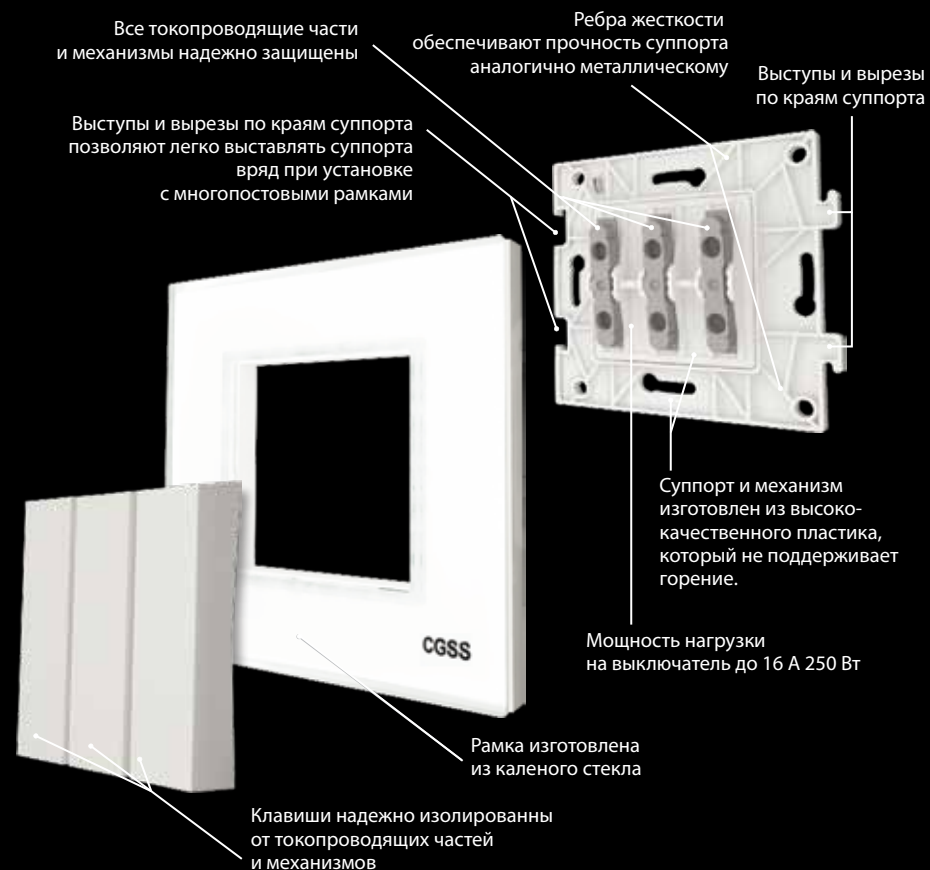

## НАДЕЖНОСТЬ И БЕЗОПАСНОСТЬ В КАЖДОЙ ДЕТАЛИ!

Схема подключения выключателя

*Роскошь доступная каждому...*

Розетки CGSS являются современной высокотехнологичной электрикой, которая активно используется в современных интерьерах для грамотного и стильного оформления электрических, силовых, информационных и телекоммуникационных разводов. Такие стильные и современные коммутационные изделия не будут портить интерьер современного дома и офиса, а смогут гармонично вписаться в его общую атмосферу, гарантируя безопасность и максимальное удобство при эксплуатации. Это лаконичные и стильные изделия, которые отличаются высоким качеством исполнения.