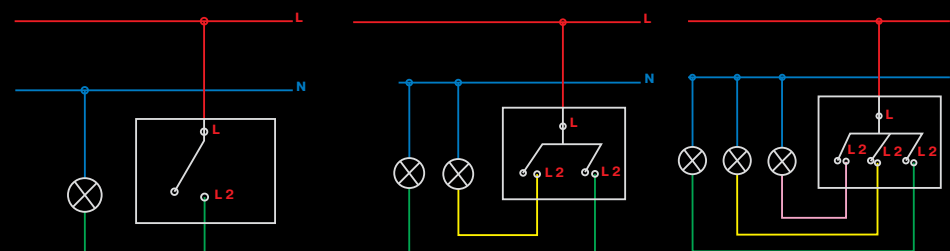

## НАДЕЖНОСТЬ И БЕЗОПАСНОСТЬ В КАЖДОЙ ДЕТАЛИ!

Схема подключения выключателя

*Роскошь доступная каждому...*

Сделать дом или квартиру удобной и современной можно при помощи переключателей CGSS. Что может быть практичнее, когда светильники в длинном коридоре можно включить и выключить на входе или выходе из него? Когда в большой комнате управлять светом можно из разных мест? Стильные переключатели CGSS – это то, что нужно!