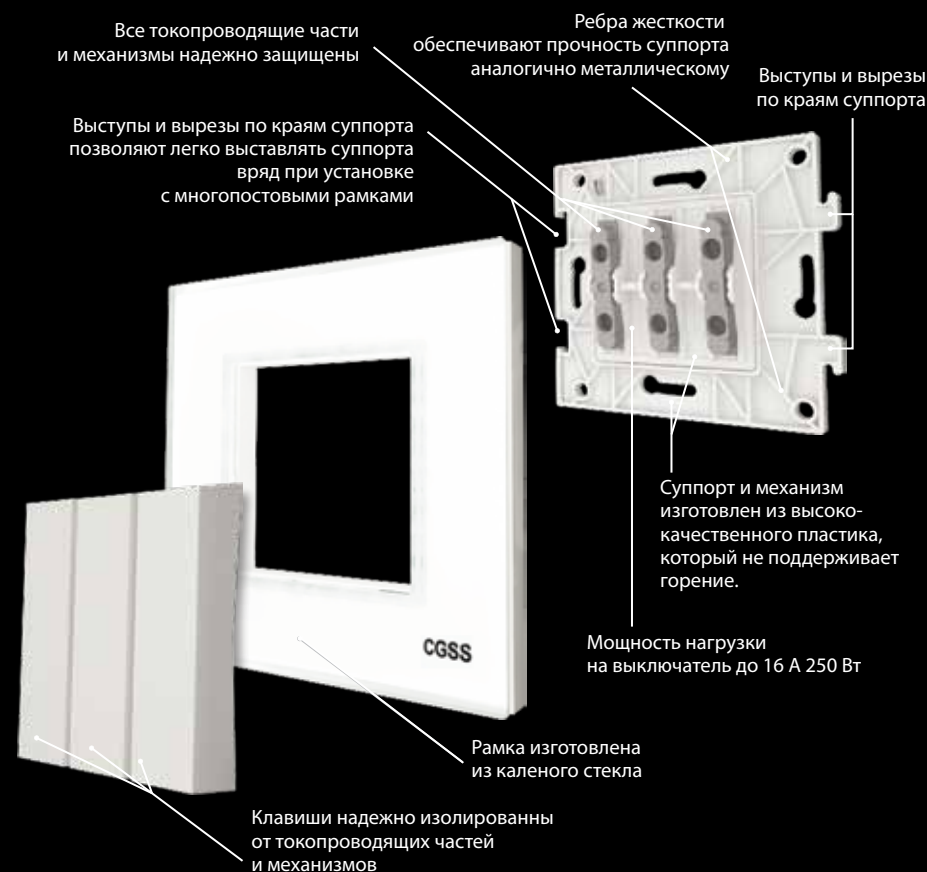

## НАДЕЖНОСТЬ И БЕЗОПАСНОСТЬ В КАЖДОЙ ДЕТАЛИ!

Схема подключения выключателя

*Роскошь доступная каждому...*

Сделать дом или квартиру удобной и современной можно при помощи переключателей CGSS. Что может быть практичнее, когда светильники в длинном коридоре можно включить и выключить на входе или выходе из него? Когда в большой комнате управлять светом можно из разных мест? Стильные переключатели CGSS – это то, что нужно!

Черный и белый глянец их отделки позволит без труда выбрать лучший вариант для интерьера вашей квартиры. Строгие линии и четкие формы отлично будут сочетаться с любым стилем помещения. Стильная простота и минимализм изделий подчеркнет изысканность Вашего вкуса.

## НАДЕЖНОСТЬ И БЕЗОПАСНОСТЬ В КАЖДОЙ ДЕТАЛИ!

Схема подключения выключателя

*Роскошь доступная каждому...*

Розетки CGSS являются современной высокотехнологичной электрикой, которая активно используется в современных интерьерах для грамотного и стильного оформления электрических, силовых, информационных и телекоммуникационных разводов. Такие стильные и современные коммутационные изделия не будут портить интерьер современного дома и офиса, а смогут гармонично вписаться в его общую атмосферу, гарантируя безопасность и максимальное удобство при эксплуатации. Это лаконичные и стильные изделия, которые отличаются высоким качеством исполнения.