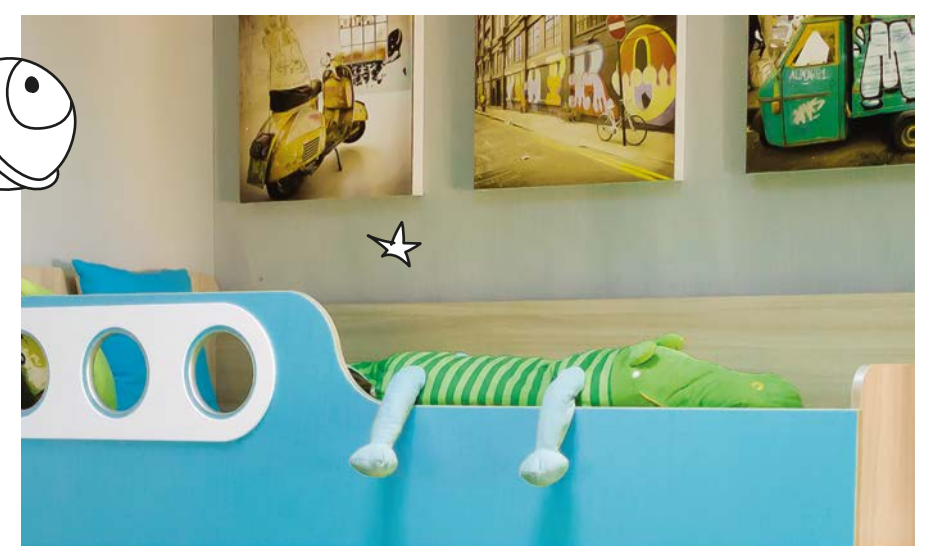

Ясень Шимо светлый

ФАСАД:

Топаз

Белый

Лайм

Белый

спасательный модуль для кота

Скруглённые углы — важный фактор в условиях невесомости