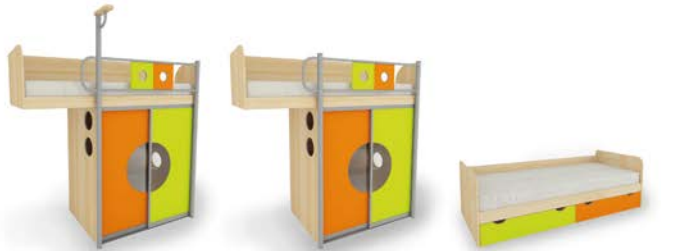

СОБЕРИ ДЕТСКУЮ САМ

Шкаф-купе 1100x605x2000
 Шкаф угловой 900x900x2000
 Шкаф 800x550x2000
 Шкаф-пенал 400x550x2000
 Стеллаж 1А 400x420x2000

Кровать с канатом 1945x1110x2210
 Кровать верхняя 1945x895x1925
 Кровать 1940x840x610; 1940x940x610; 1740x840x610